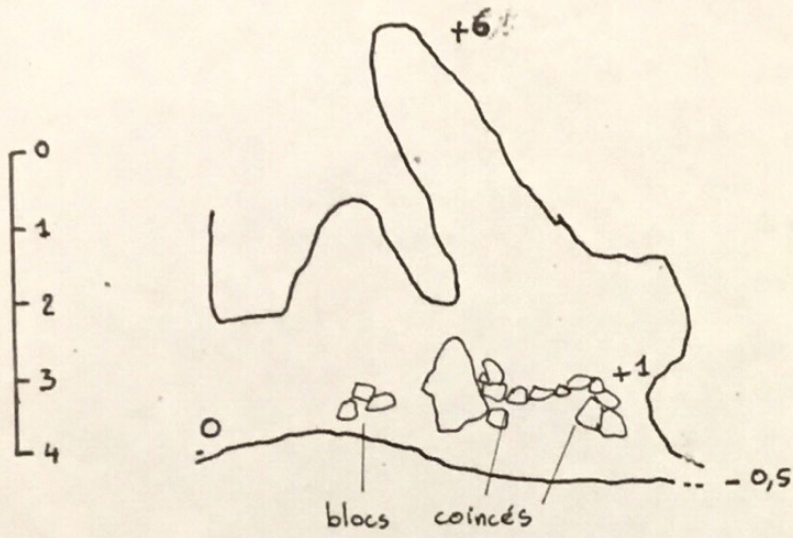

Grotte n° 1 du Soula de Munès.

- Commune de Rodome - (11).
- carte 1/20 000ème Ax les Thermes 3 et 4.
- X: 578,570; Y: 56,950; Z: 860 m.
- topo: S.S.P. Ph. Géraud. 10/12/79.

Coupe.

Plan.