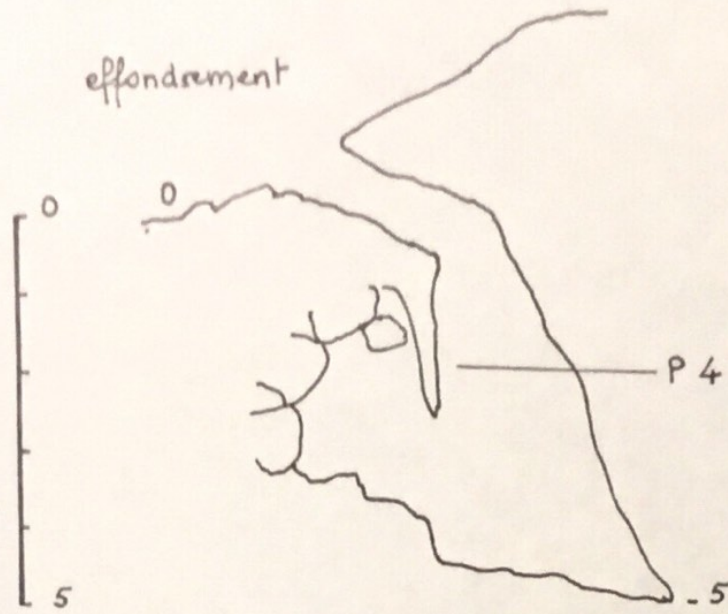

Coupe

Plan du fond

TROU DU SARRAT DE LA CATÈTE N°4

D 733 - Les Bordes des Bois - RIVEL (Aude) - S.S.P. - 23.12.1980 -

Carte IGN Lavelanet 1/20.000°, n° 7 - 571,970 - 67,340 - 930 - Topo A. Gau