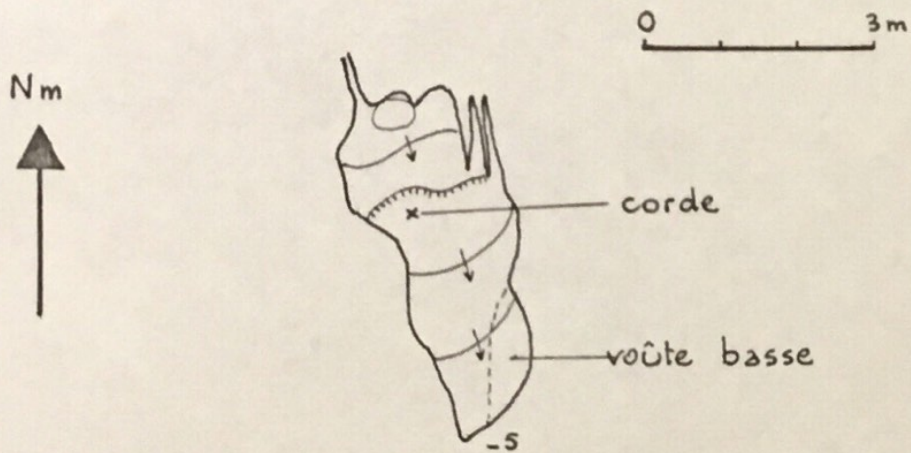

Coupe

Plan du fond

TROU DU SARRAT DE LA CATÈTE N°4

D 733 - Les Bordes des Bois - RIVEL (Aude) - S.S.P. - 23.12.1980 -

Carte IGN Lavelanet 1/20.000°, n° 7 - 571,970 - 67,340 - 930 - Topo A. Gau