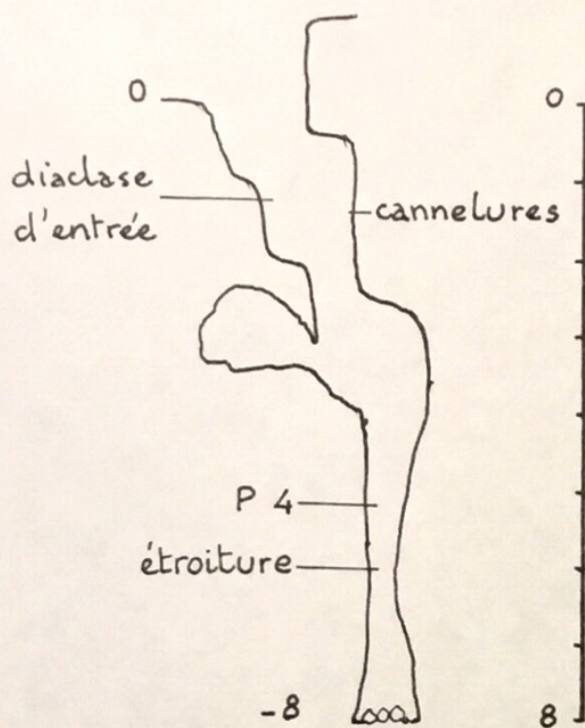

Coupe

Plan.

TROU DU SARRAT DE LA CATETE N°3

D 237 - Les Bordes des Bois - RIVEL (Aude) - Topo A. Cau - 23-12-1980

Carte IGN Lavelanet 1/20.000° n° 7 - 572,040 - 67,300 - 910 -