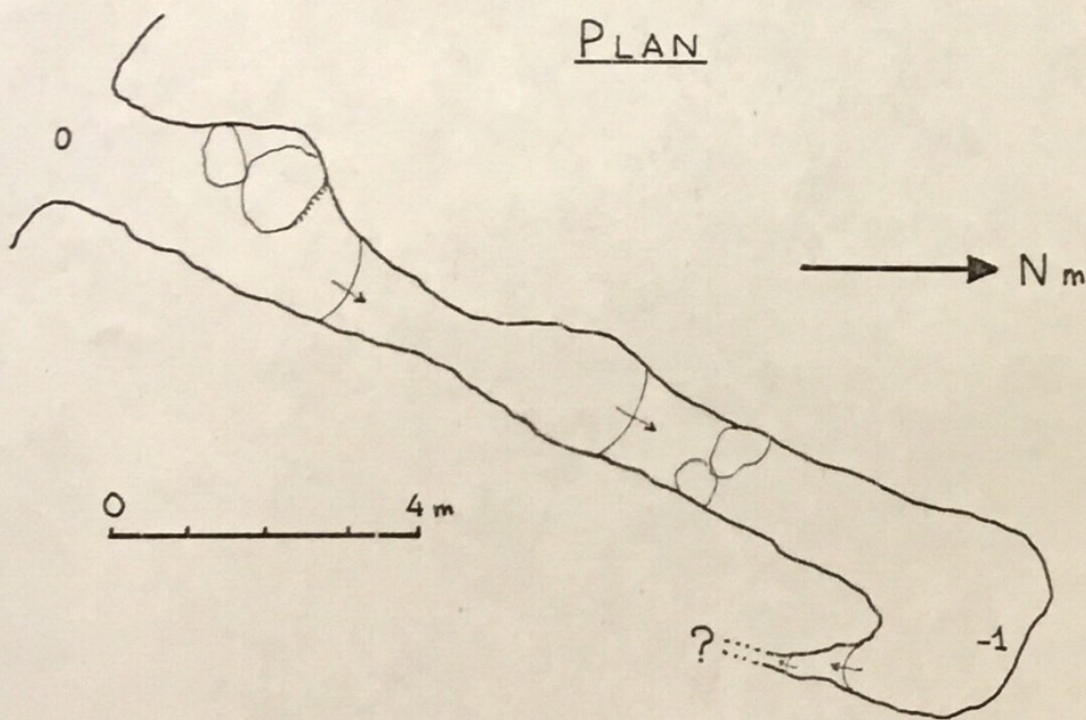

COUPE

PLAN

GROTTE DU SARRAT DE LA CATETE N° 2

D 236 - Les Bordes des Bois - RIVEL (11) - Topo S.S.P. (A. Cau) - 24 - 08 - 1980

Lavelanet 1/25.000°, n° 7 - 571,850 - 67,075 - 860 -