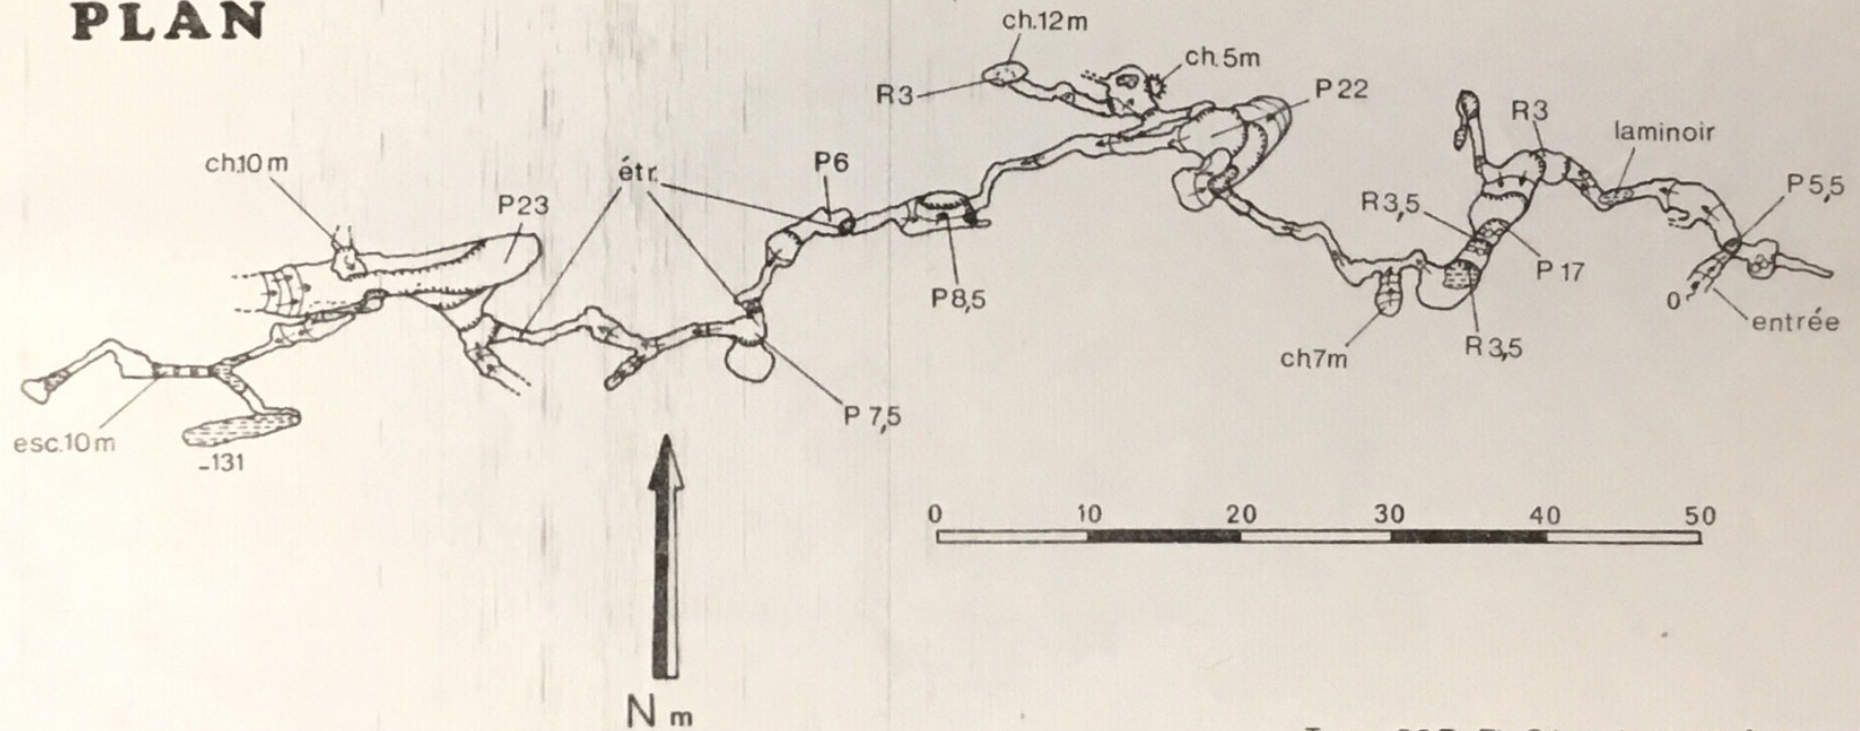

PERTE DE LA FOUNT D'EL BEIRE

Forêt de S^{te} Colombe

.Commune De Rivel. .(Aude).

PLAN

Topo : SSP. Ph. Géraud 10-79 & 07-09-83.