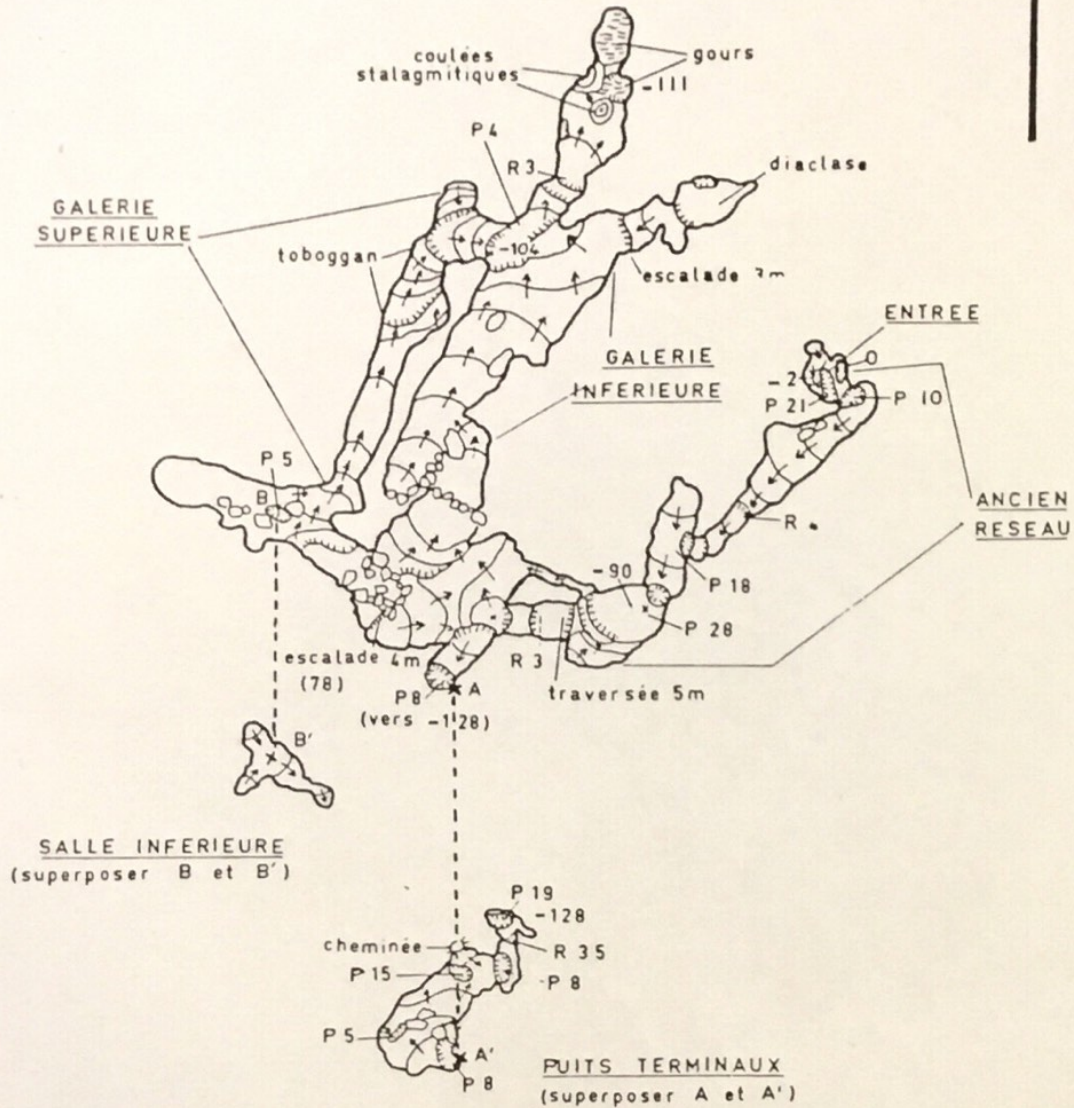

# PLAN

0 10 20 30m

Nm

## BARRENC DE LA TIRE DE LA LAUSA

PUIVERT (Aude)

S.S.P. - Ph. GÉRAUD - 14 avril 1974 - 11, 12, 22 mars & 17 mai 1979

Boussole Chaix & Topofil Vulcain