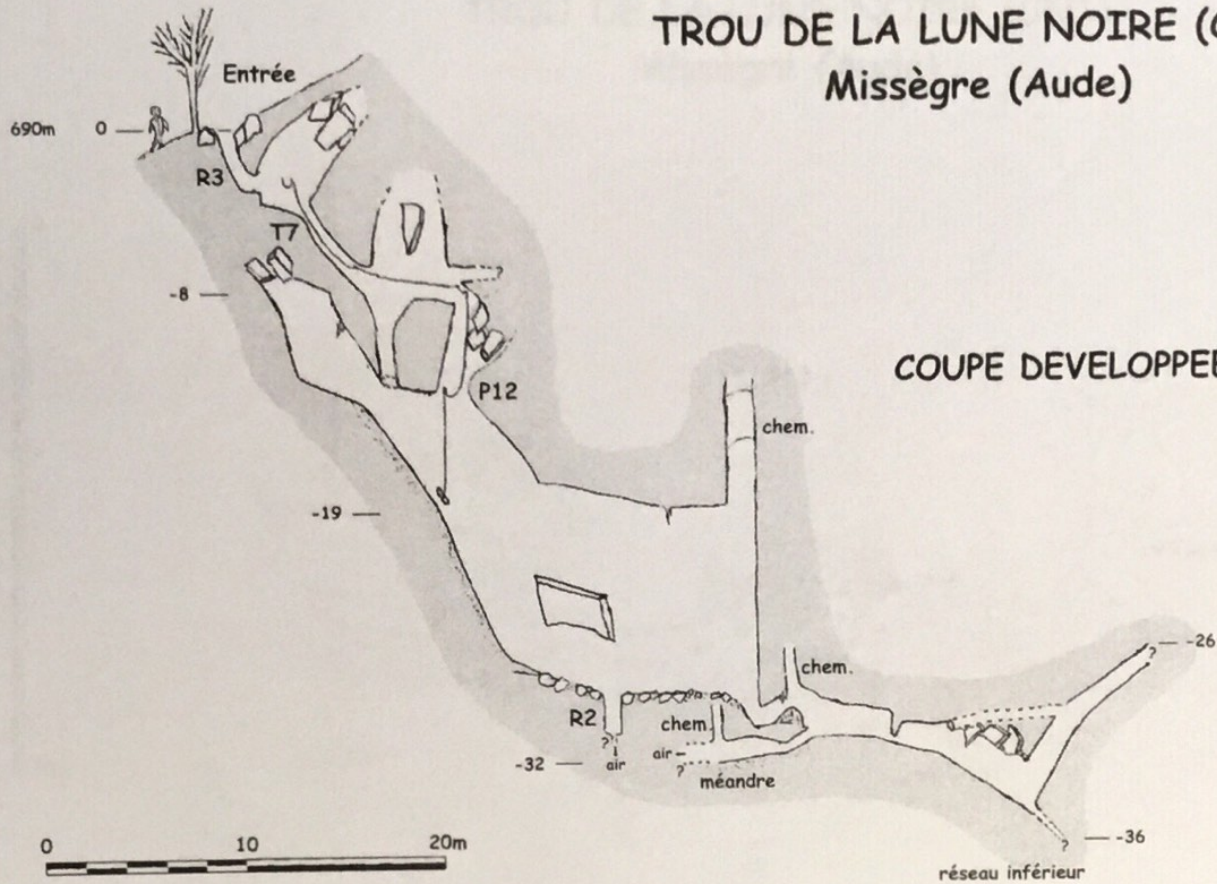

TROU DE LA LUNE NOIRE (CN1) Missègre (Aude)

Christelle HERMAND
SCA 2004
degré 4