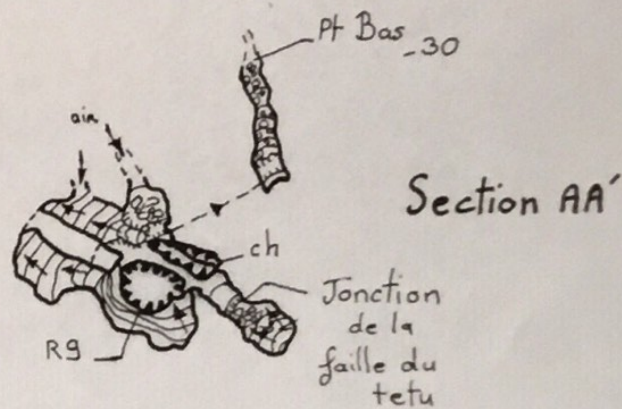

Aven de la crête de gebets

Topo : chaix 18 Juin 94
Y. le Masson - JP. Ainié

Comune : Merial