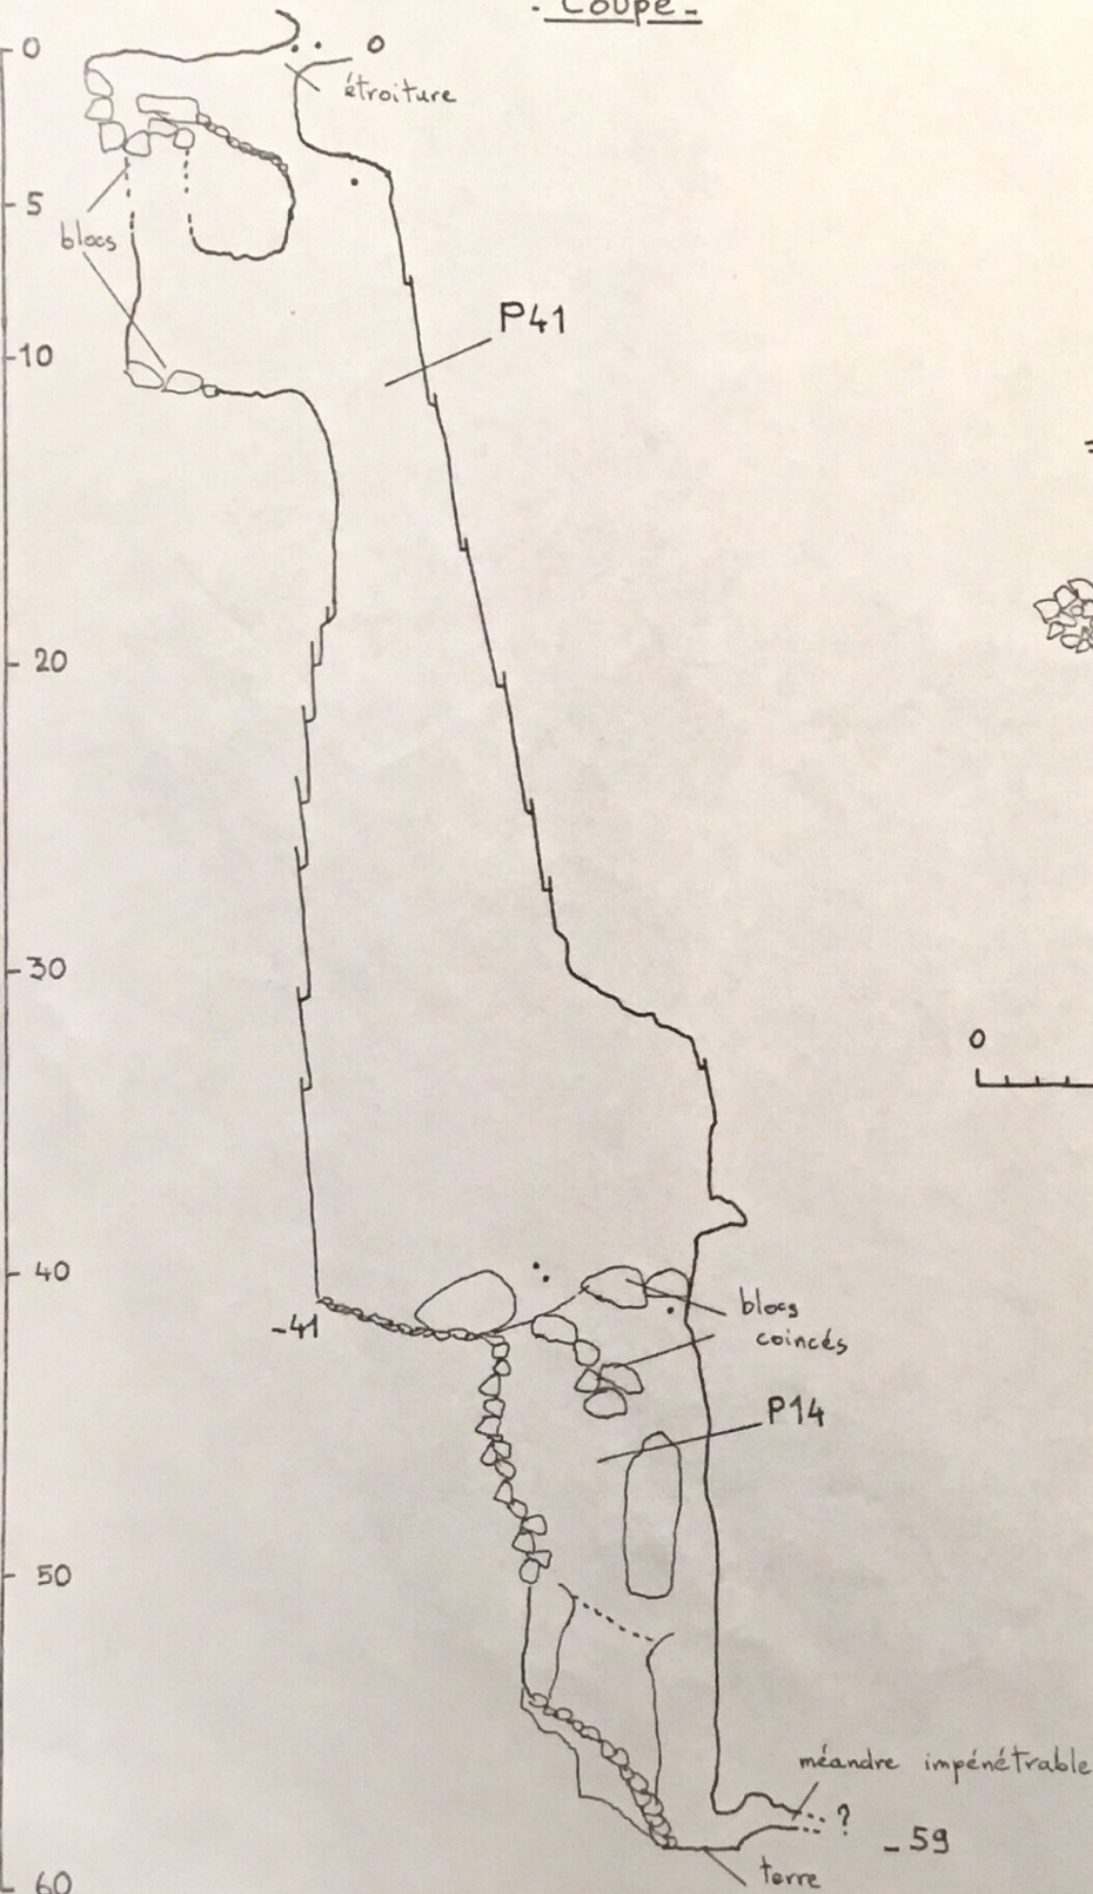

- Gouffre des Sept Fonts.

- Commune de Merial - (Aude) -
- carte I.G.N. 1/25 000ème Ax les Thermes n° 2.
- X: 566,040; Y: 51,000; Z: 1720m.
- Tope: S.S.P. ; Ph. Géraud ; 8/07/81.

- Coupe -

- Plan -