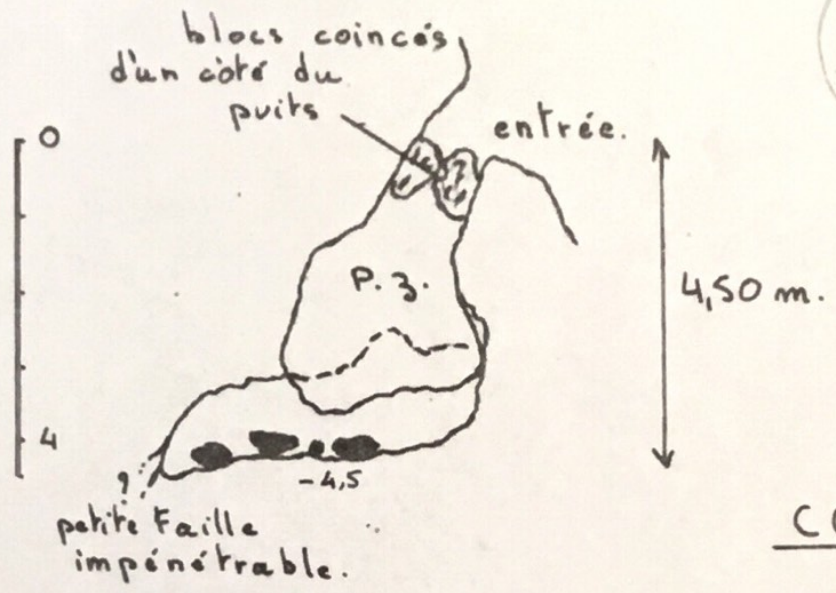

echelle

COUPE.

PLAN

échelle

TOPO. S.S.P. B. COUPEAU.

i 631- Serre des Buis - MARSA (Aude) - SSP - 19 mars 1979

I.G.N. Ax-les-Thermes - 1/20.000° - 581,340-55,910 - 1020 -