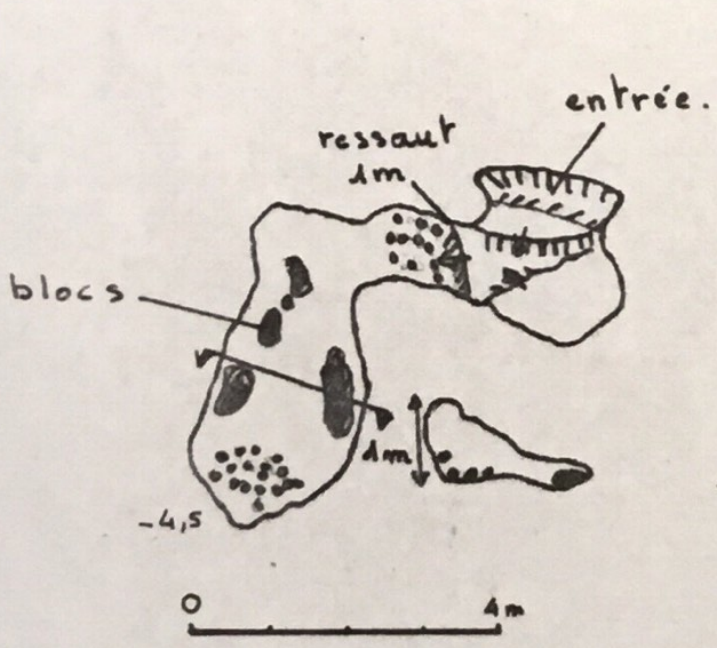

echelle

COUPE.

PLAN

échelle

TOPO. S.S.P. B. COUPEAU.

i 631- Serre des Buis - MARSA (Aude) - SSP - 19 mars 1979

I.G.N. Ax-les-Thermes - 1/20.000° - 581,340-55,910 - 1020 -