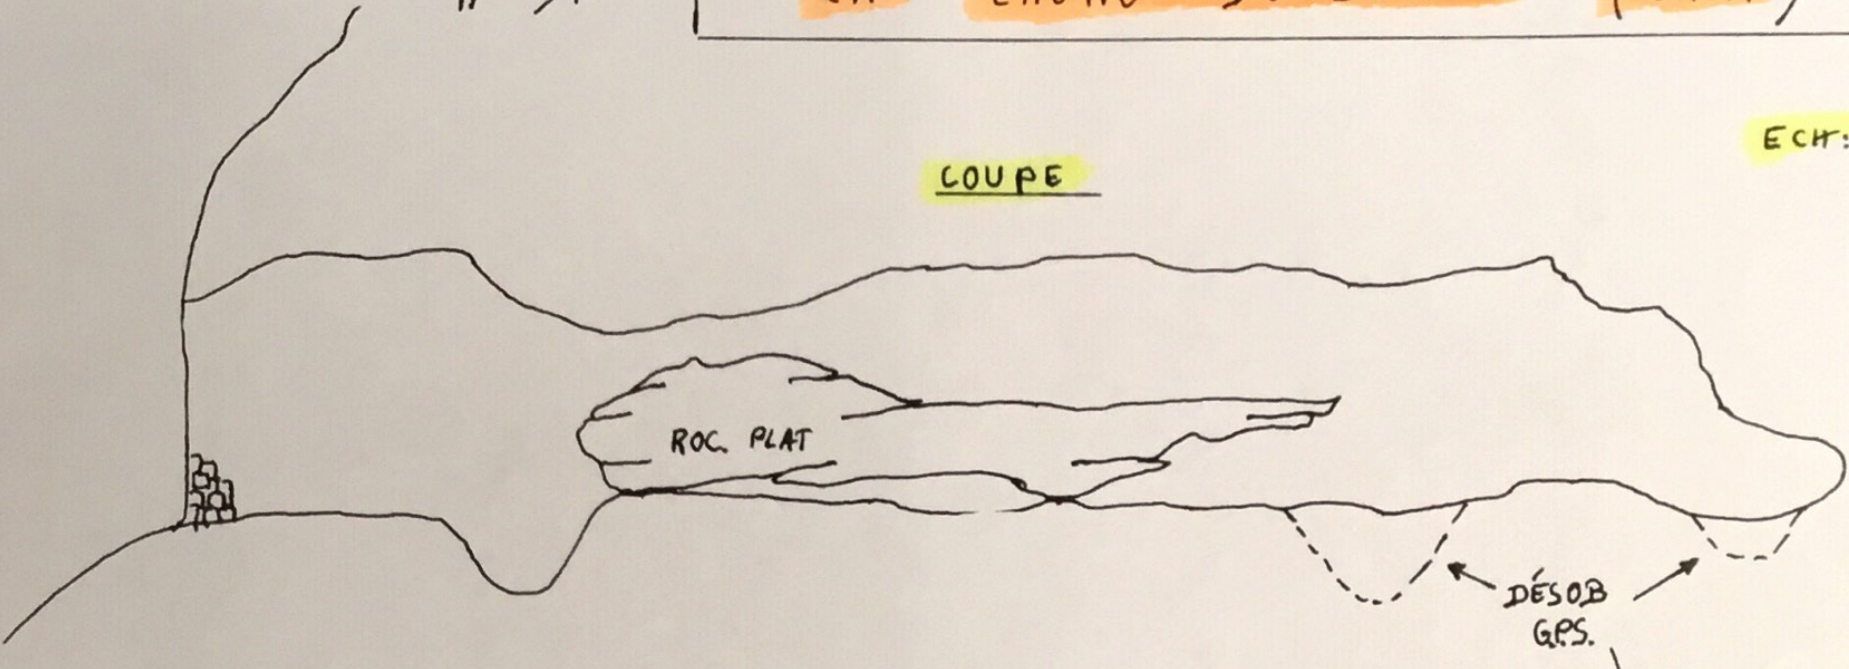

n° 91

LA CAUNO DOUBERTO (GRR)

ECH: 0 2m

COUPE

PLAN

TOPO: 6/10/3/00
par ARHENO AUD
J. Luc