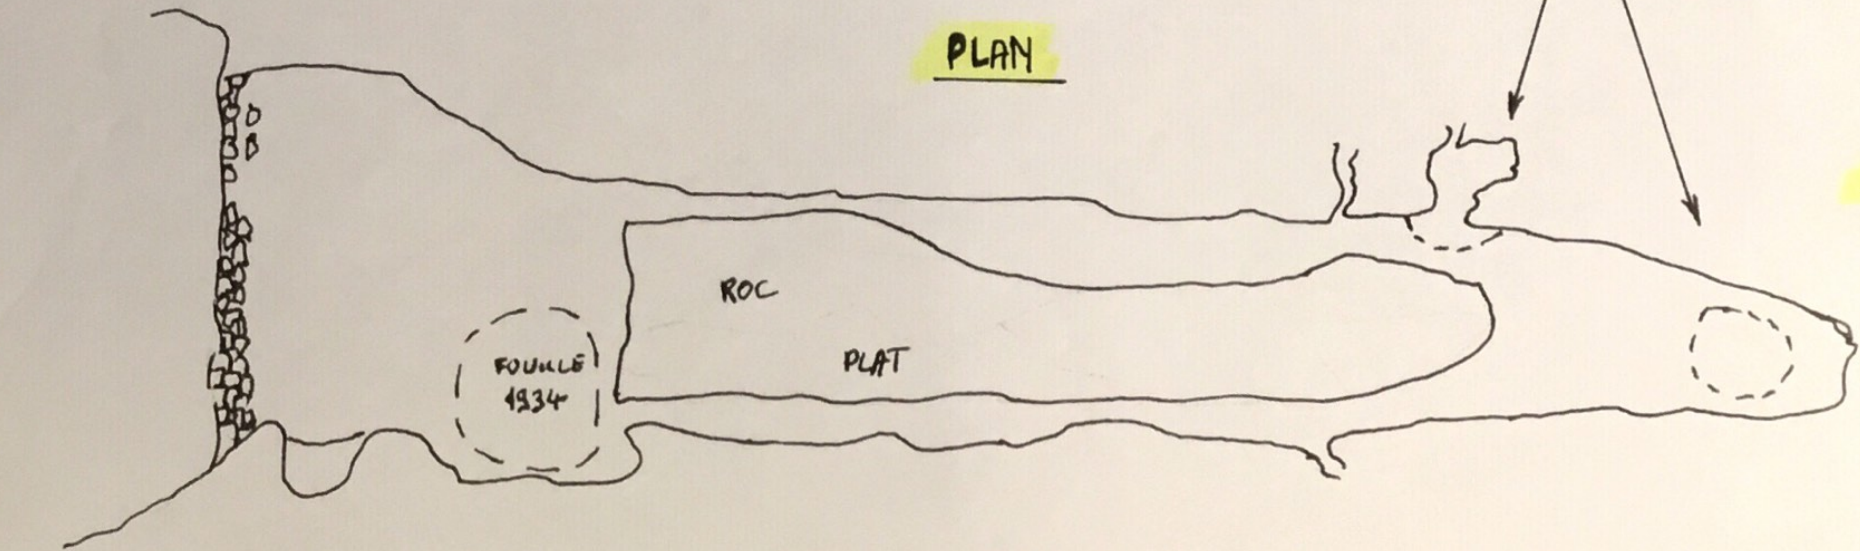

n° 91

LA CAUNO DOUBERTO (GRR)

ECH: 0 2m

COUPE

PLAN

TOPO: 6/10/3/00
par ARHENO AUD
J. Luc