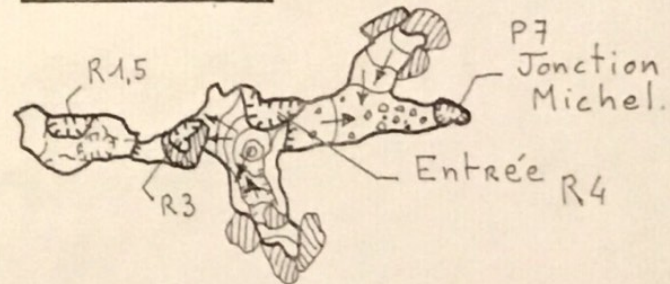

Section DD'

Salle de la Vache  
carnivore  
vue du Palier  
du decaoublier

Plan Surface

Section CC'

Salle de la  
Vache carnivore  
vue du Palier  
du P17

Section BB'

le Boursouflut.

Jonction  
Michel P7

Section AA'

date: 13/04/94  
Commune: Comus  
Coordonnée:  
X: 566,50 Y: 59,15  
Z: 1418  
Topographe: Y. Le Masson