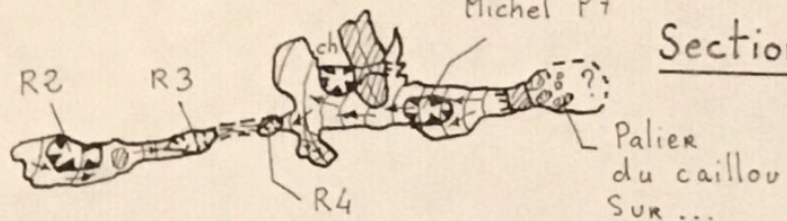

Section DD'

Salle de la Vache  
carnivore  
vue du Palier  
du decaoublier

Plan Surface

Section CC'

Salle de la  
Vache carnivore  
vue du Palier  
du P17

Section BB'

le Boursouflut.

Jonction  
Michel P7

Section AA'

date: 13/04/94  
Commune: Comus  
Coordonnée:  
X: 566,50 Y: 59,15  
Z: 1418  
Topographe: Y. Le Masson