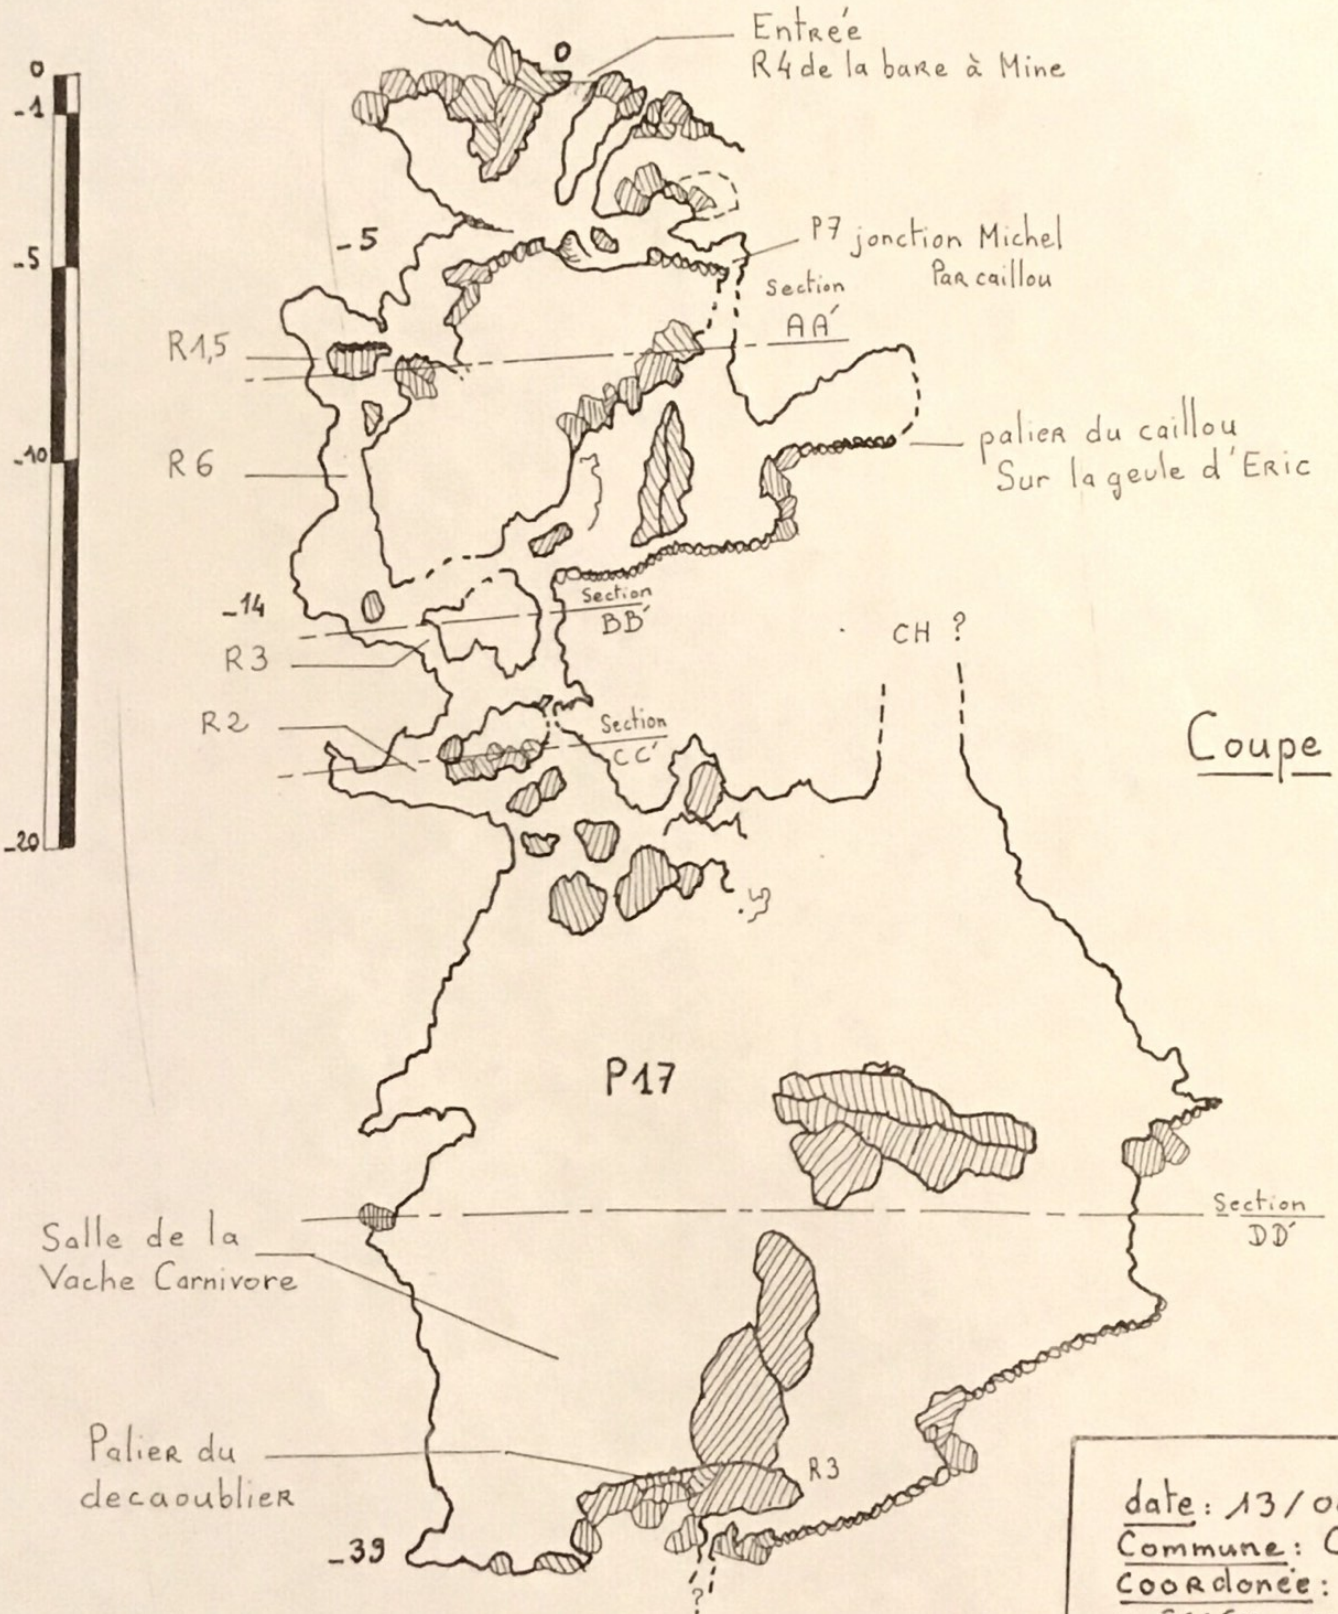

le Boursouflut.

Coupe

date: 13/04/94
Commune: Comus
Coordonnée:
x: 566,501 : 59,15
z: 1418
topographe: Y. Le Masson
developpement: 90m