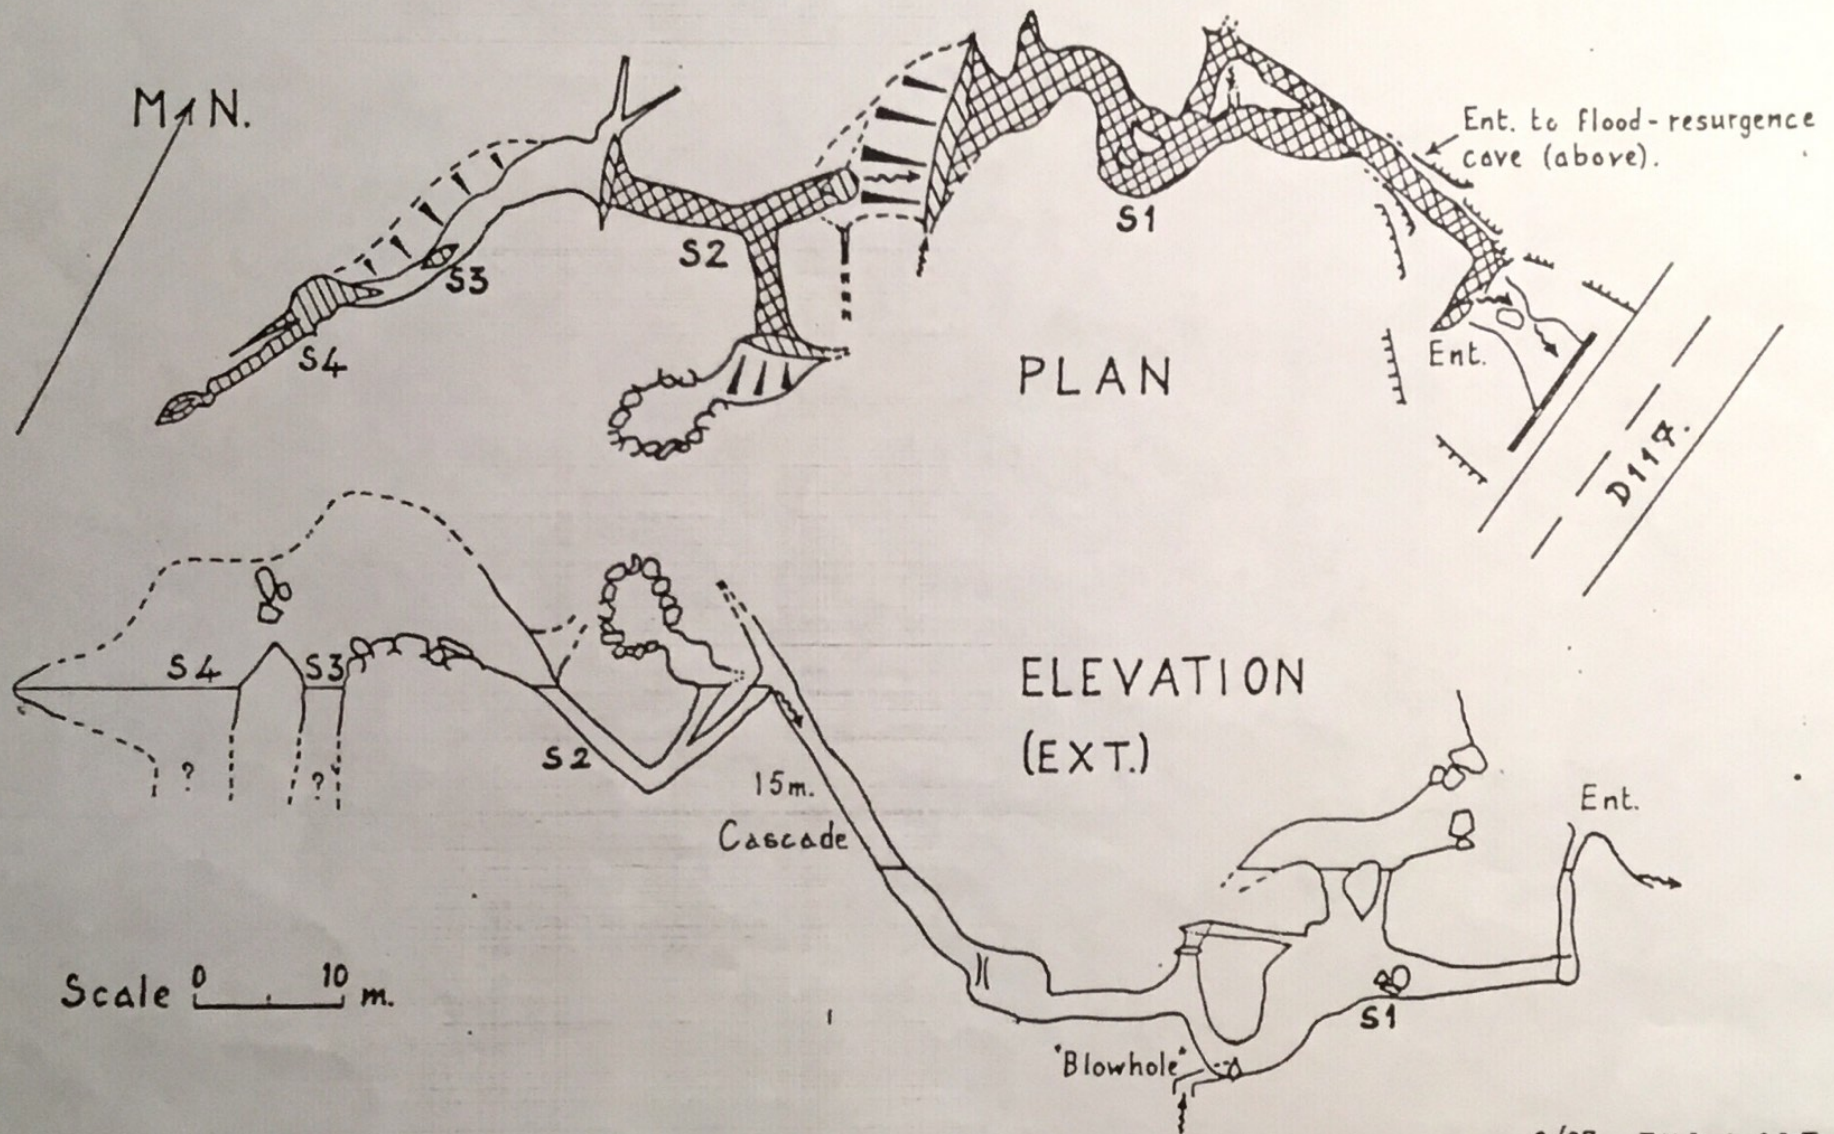

FONT MAURE, Défilé De Pierre-Lys, Aude Gorge, FRANCE.

Co-ordinates: X = 589.05₀₇₀, Y = 60.63₃₇₀, Z = 315 m.

8/87, J.N.C. + S.E.T.

Aimablement communiqué par Jimmy KOOB (S.S.P.C.V.)