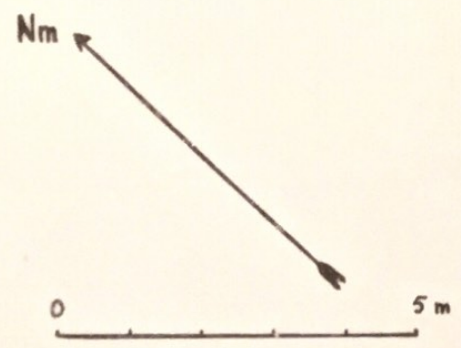

GROTTE DU DÉFILÉ D'ABLE N° 5

H 499 - VALLÉE DU RÉBENTY - JOUCOU (11) -

SS.P - 25.11.1973.

Le Rébenty →

+3,5
Laminoir calcifié

Pilier

b voûte basse

chatière +2