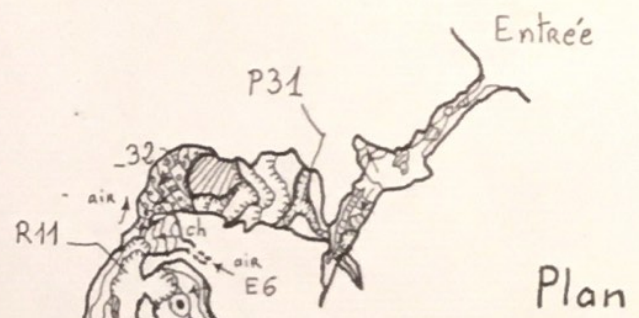

# Aven de Michou

Coupe

Commune : Belcaire  
 topo : chaix . topofil  
 Auteur : Y. Le Masson  
 Date : 2.06.94.

x = 5672  
 y = 58,35  
 z = 1070 m