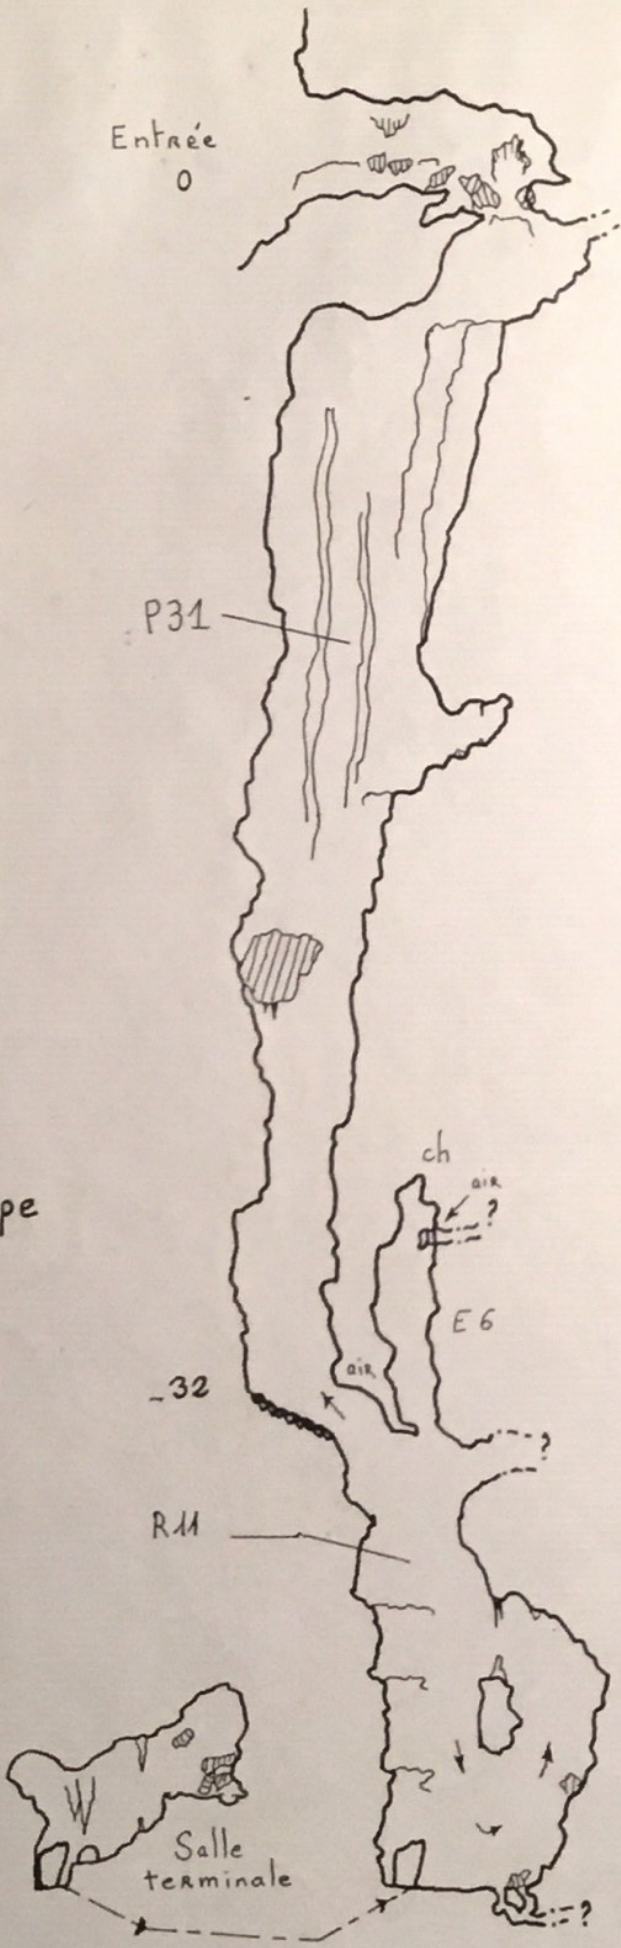

# Aven de Michou

Coupe

Commune : Belcaire  
 topo : chaix . topofil  
 Auteur : Y. Le Masson  
 Date : 2.06.94.

x = 5672  
 y = 58,35  
 z = 1070 m