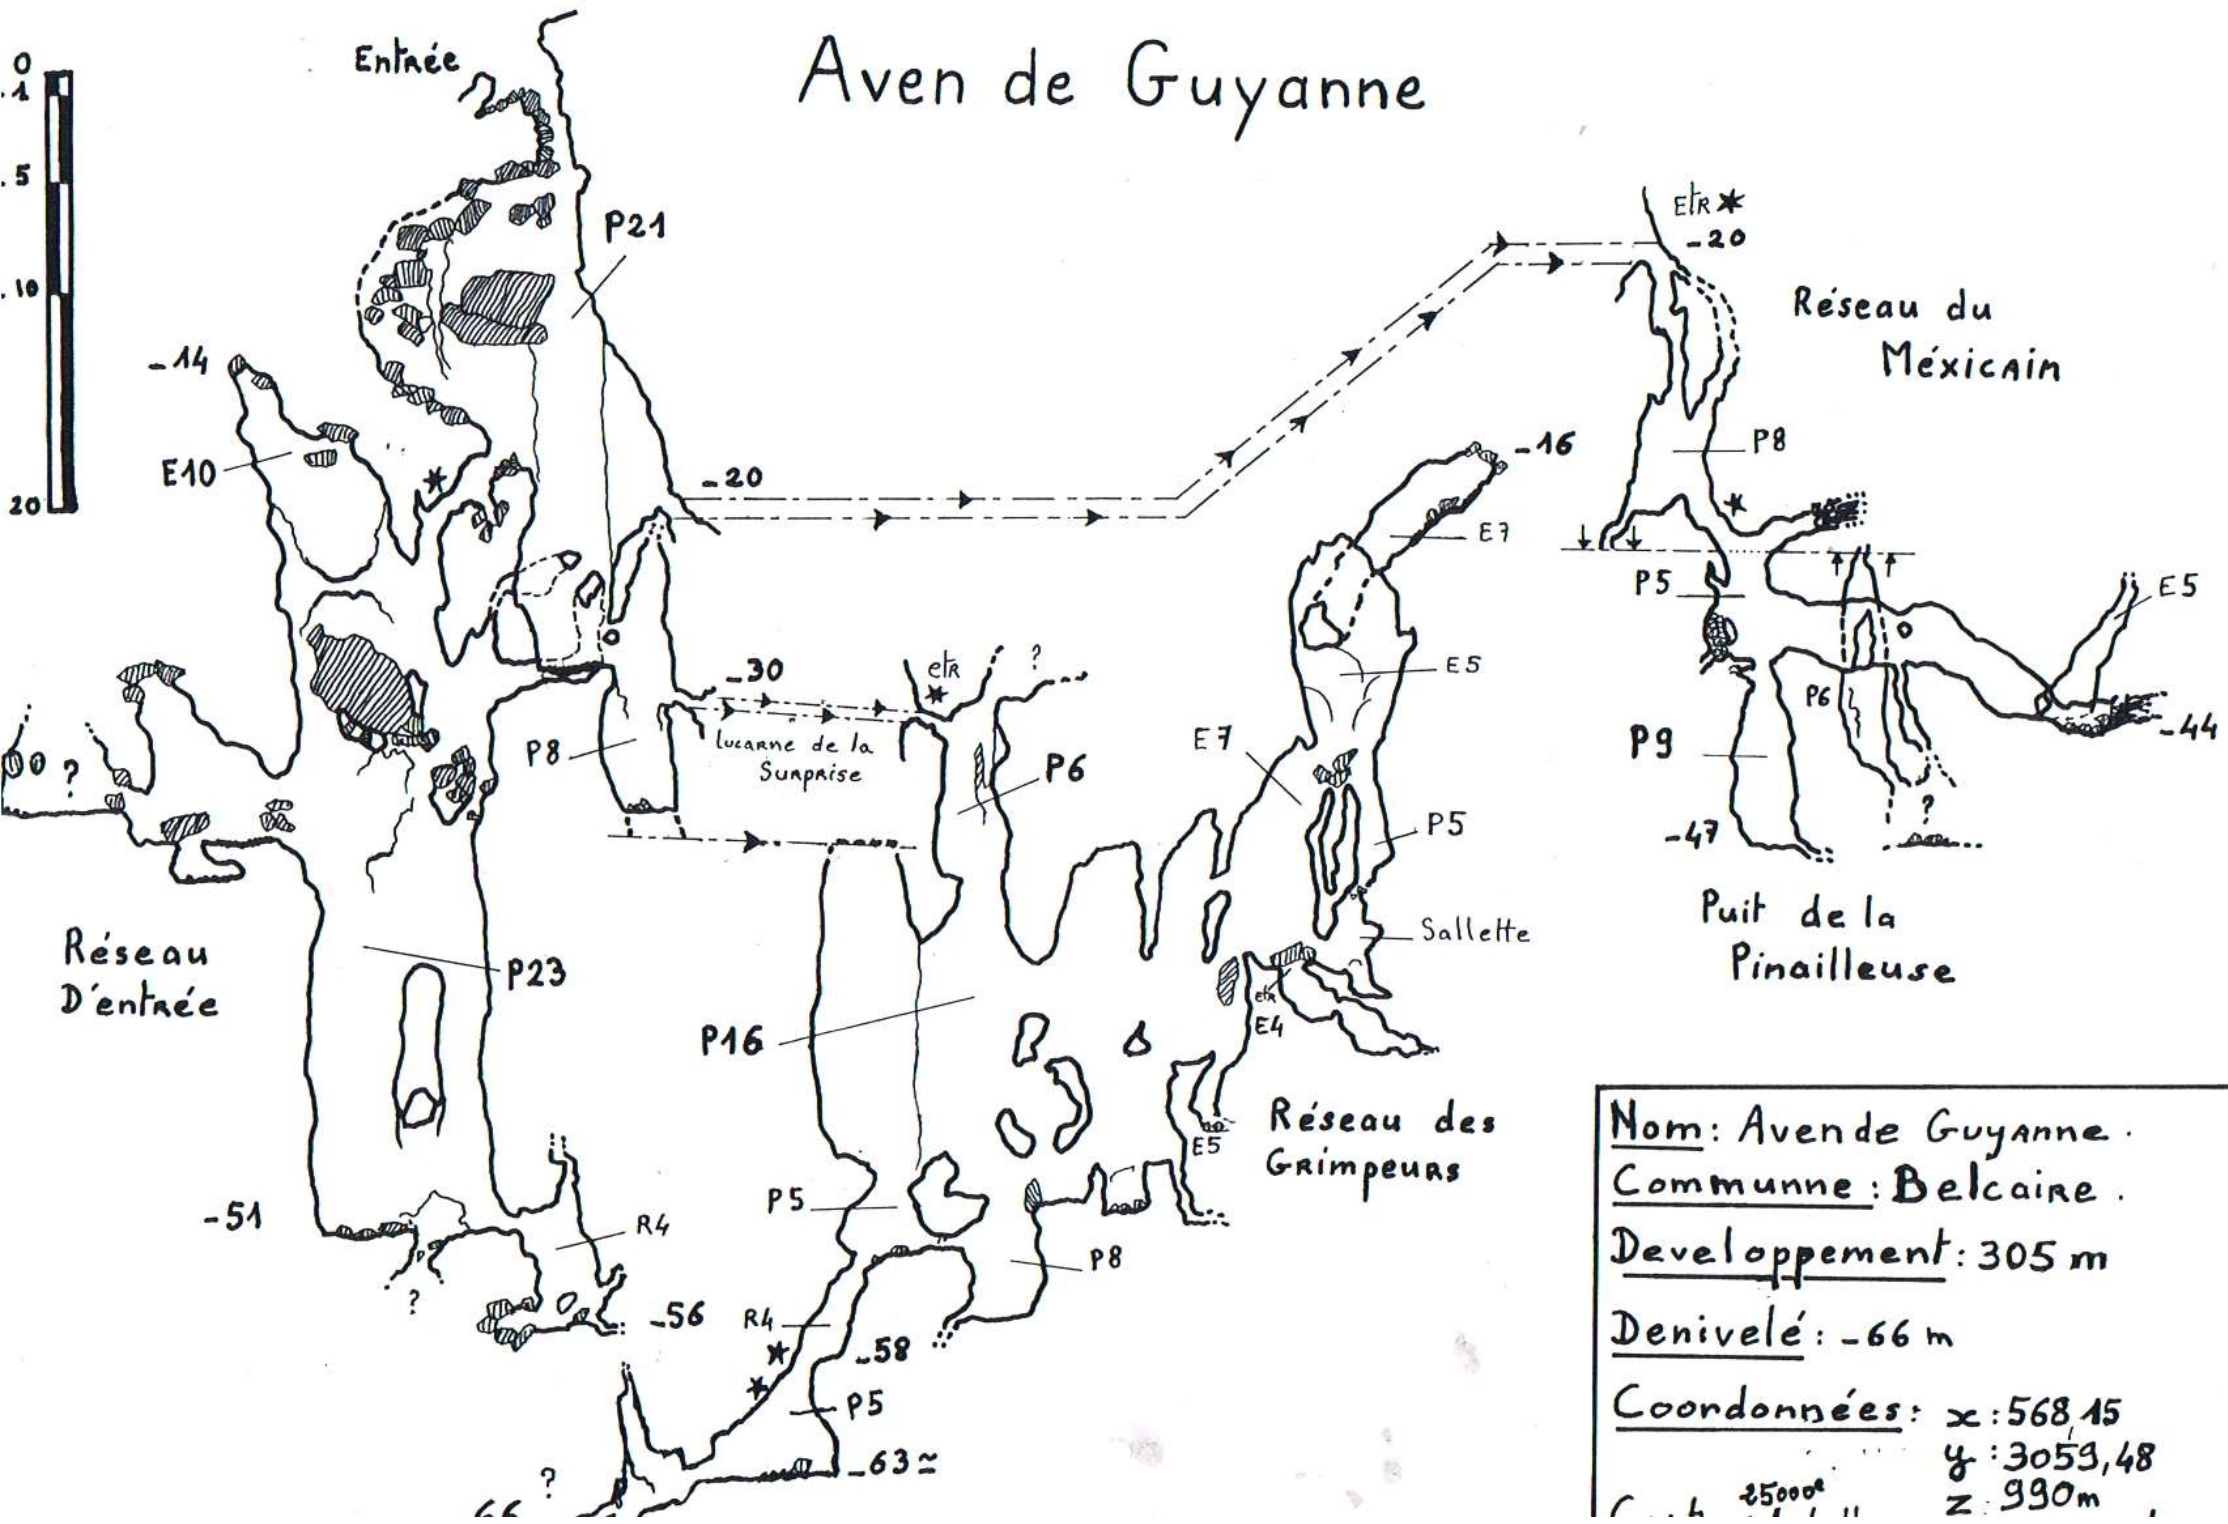

Aven de Guyanne

Nom: Aven de Guyanne.

Commune: Belcaire.

Developpement: 305 m

Denivelé: -66 m

Coordonnées: x: 568,15

y: 3053,48

z: 990m

1:25000