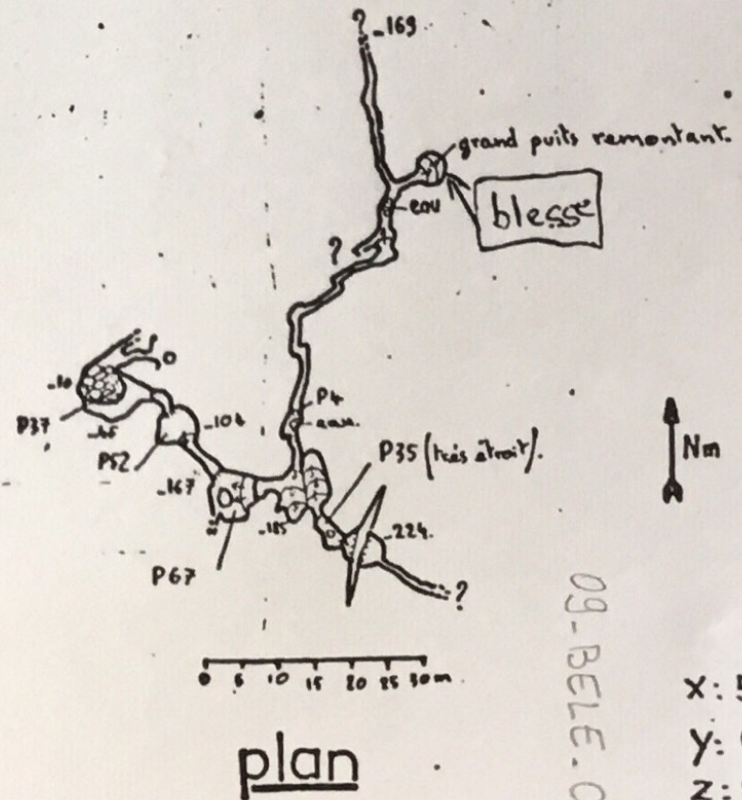

GOUFFRE DU REC DES AGREOUS

Commune de Bélesta (Ariège)

09-BELE.01

X: 569,300
Y: 63,450
Z: 870m.