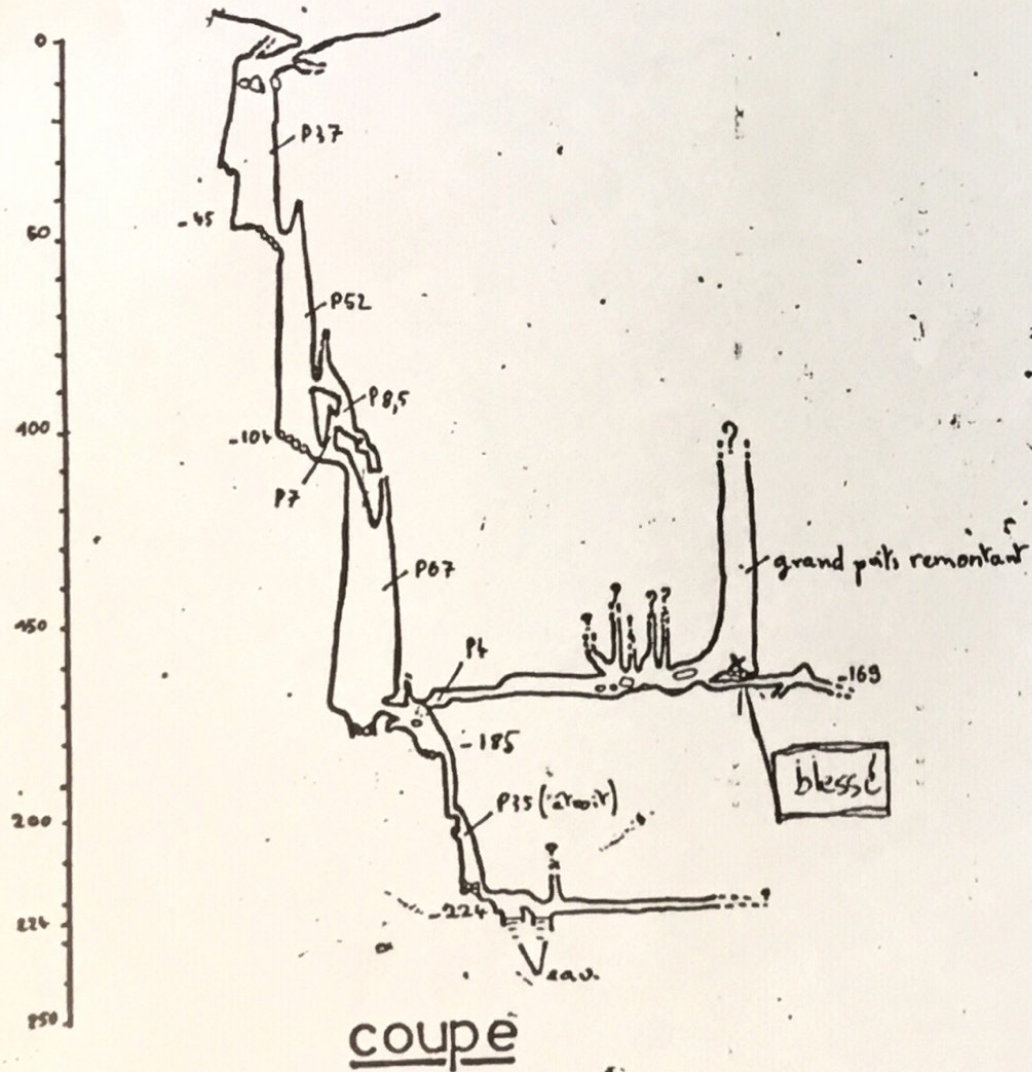

GOUFFRE DU REC DES AGREOUS

Commune de Bélesta (Ariège)

09-BELE.01

X: 569,300
Y: 63,450
Z: 870m.