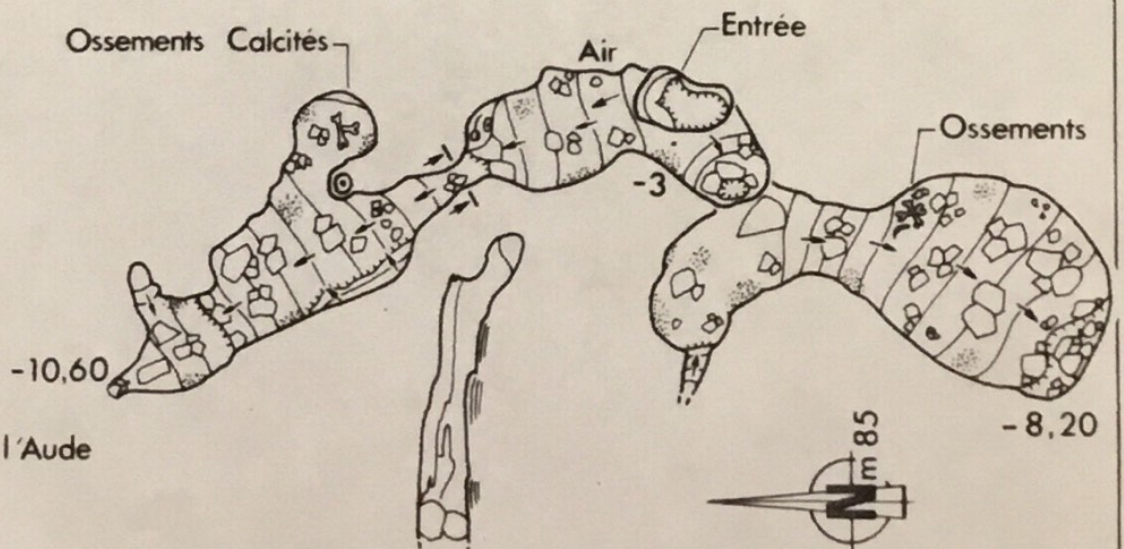

TROU DE LA LOUCHE

TRASSANEL — AUDE

PLAN

Spéléo Club de l'Aude
Ph. MORENO
21 Mars 1985