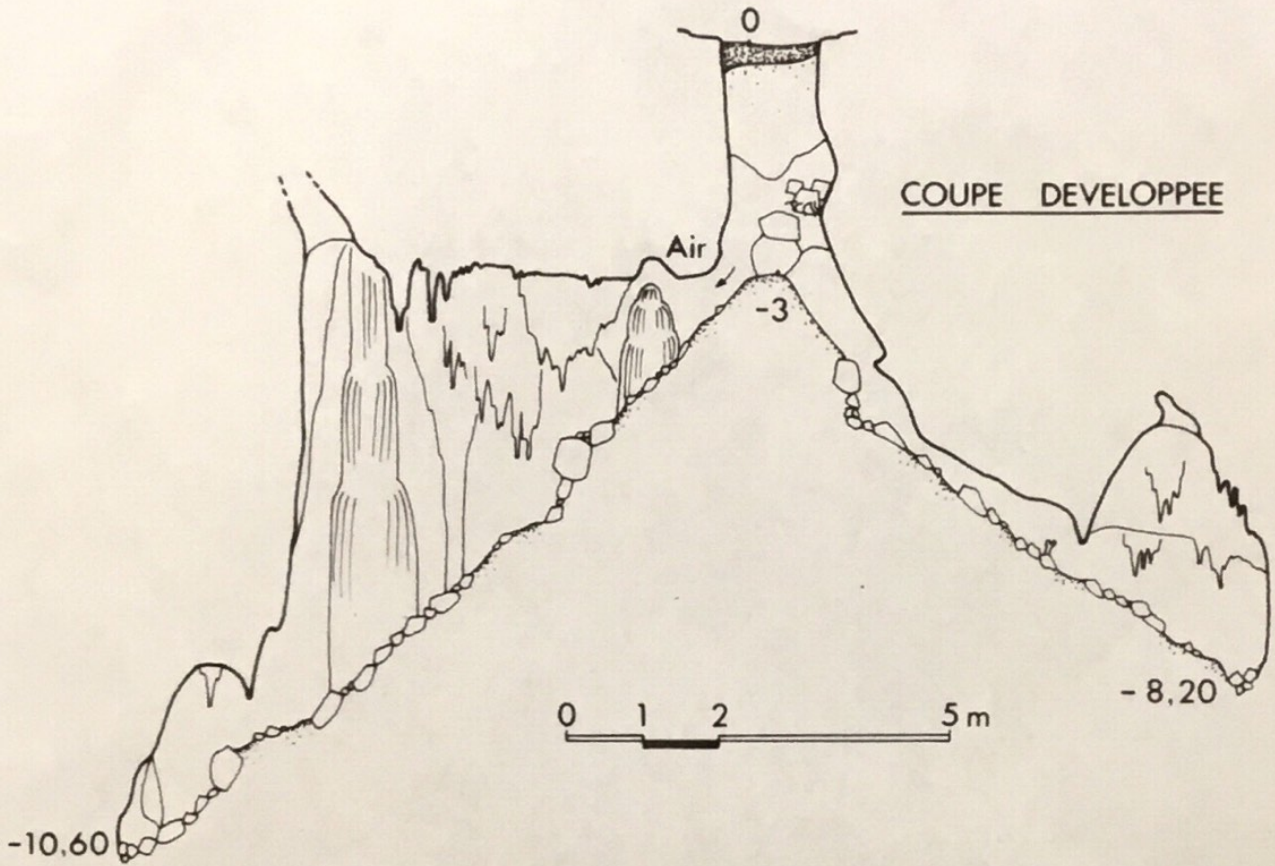

TROU DE LA LOUCHE

TRASSANEL — AUDE

PLAN

Spéléo Club de l'Aude
Ph. MORENO
21 Mars 1985