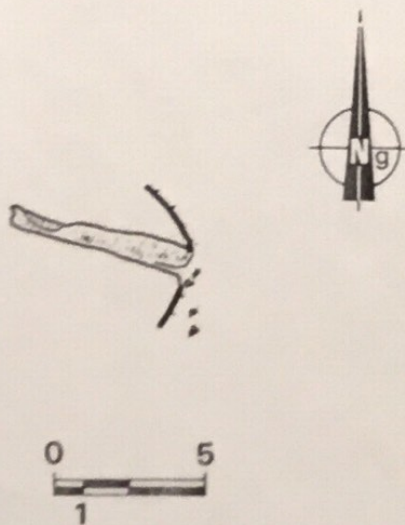

SPELEO CLUB de l'AUDE

FICHE DE CAVITE

11 194 37

NOM

G 28 + G 29 au verso

dév.: 7 m

dén.: 0

S
I
T
U
A
T
I
O
N

Département: AUDE

commune: Lastours

coordonnées (Lambert zone III): X 603.37 Y 3115.26 Z 305 m

carte: IGN 1/25000 2345 Est CARCASSONNE

a
c
c
è
s
S'ouvre à coté du porche nord de G 25.

D
E
S
C
R
I
P
T
I
O
N

Boyau horizontal de 7 m, bouché.

TOPOGRAPHIE

Auteur(s): C.Bès

année(s): 1991

D
I
V
E
R
S

GEOLOGIE : Dolomies massives du Géorgien supérieur.