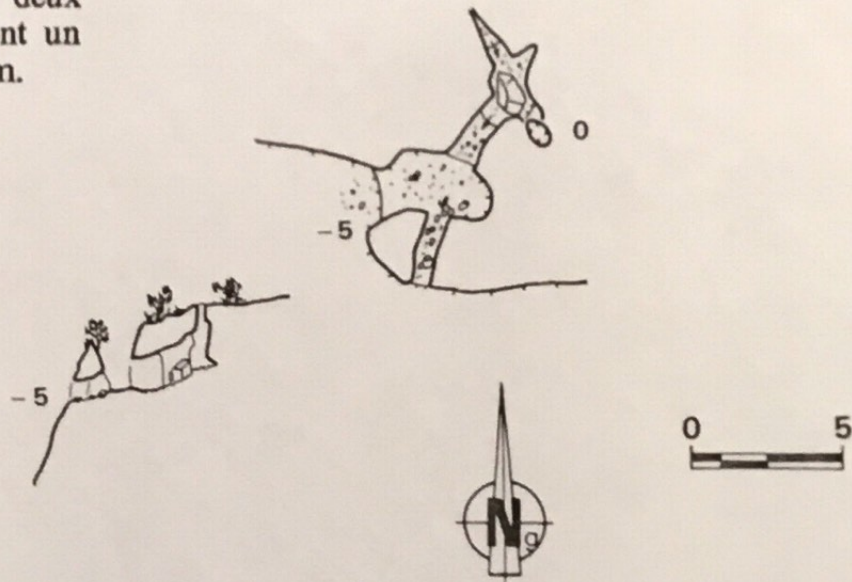

FICHE DE CAVITE

11 194 24

NOM

G 11

dév.: 10 m

dén.: -5 m

S
I
T
U
A
T
I
O
N

Département: AUDE

commune: Lastours

coordonnées (Lambert zone III): X 603.315 Y 3115.030 Z 250 m

carte: IGN 1/25000

2345 Est CARCASSONNE

a Sur la crete sud-est qui descend du chateau de Quertigneux.

c
c
è
s

D
E
S
C
R
I
P
T
I
O
N

Petite cavité recoupée par l'érosion présentant deux passages souterrains dont un est un petit puits de 3 m.

TOPOGRAPHIE

Auteur(s): C.Bès

année(s): 1987

D
I
V
E
R
S

GEOLOGIE : Dolomies litées du Géorgien supérieur.