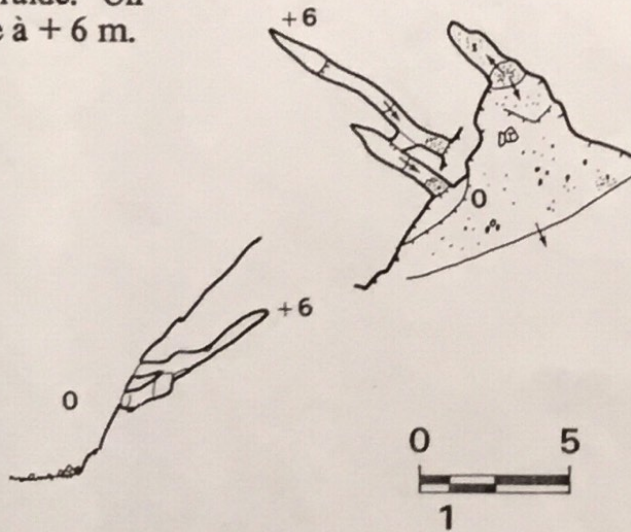

FICHE DE CAVITE

11 194 21

NOM G 5

dév.: 15 m

dén.: + 6 m-

S
I
T
U
A
T
I
O
N

Département: AUDE

commune: Lastours

coordonnées (Lambert zone III): X 603.34 Y 3115.01 Z 235 m

carte: IGN 1/25000 2345 Est CARCASSONNE

a Dans une dalle au nord-est de la "Velha Gleisa".

c
c
è
s

D
E
S
C
R
I
P
T
I
O
N

Ensemble de petites cavités dont deux se rejoignent dans une dalle assez raide. Un petit conduit mène à + 6 m.

TOPOGRAPHIE

Auteur(s): C.Bès

année(s): 1987

D
I
V
E
R
S

GEOLOGIE : Dolomies litées du Géorgien supérieur.