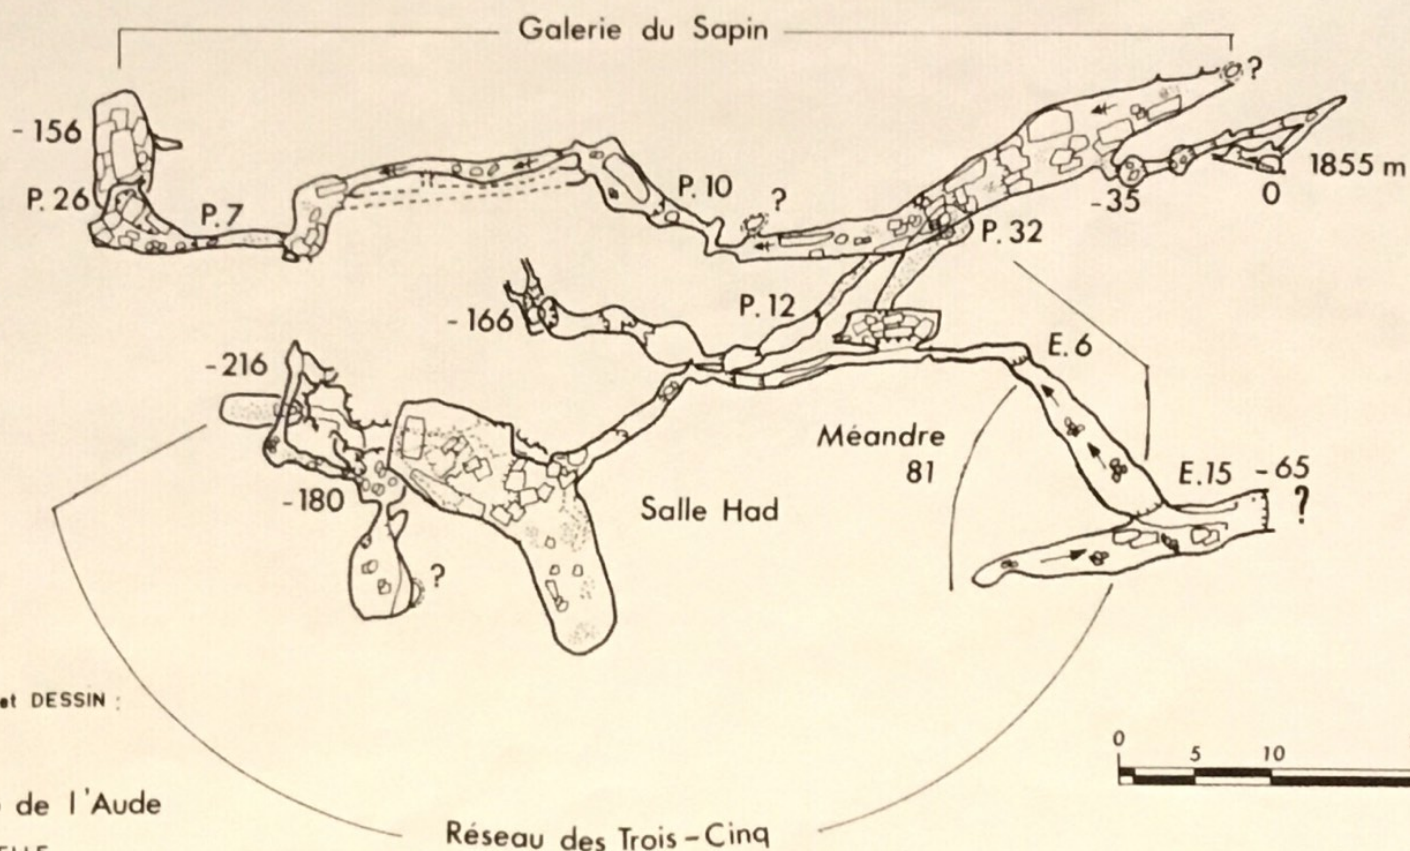

AVEN DE LA BENTAILLOLE

Campagna de Sault — AUDE

LEVÉS, REPORT et DESSIN :

C. Bès

Spéléo Club de l'Aude

CHAIX UNIVERSELLE

DOUBLE DECAMETRE

. 1879 m

OCTOBRE 1979