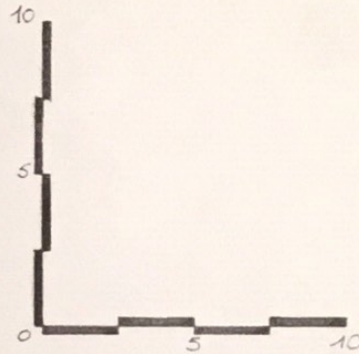

Lo Sento N° 6 [BE 6]
commune de Roquejeuil (Aude)
Belcaire

x: 570,6
y: 60,05
z: 920

Topo F. Guillet (SSP)