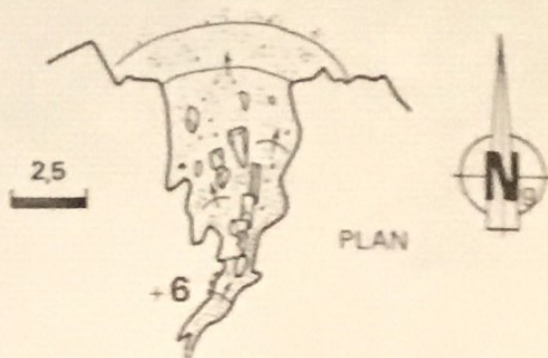

commune: Axat

coordonnées (Lambert zone III): X 591.25 Y 3053.19 Z 800 m

carte: IGN 1/25000 2348 Ouest AXAT

a
c
c
è
s
Situé rive gauche du ruisseau de Resclauze et 20 m au-dessus du sentier qui passe à flanc de ces gorges. Ce sentier s'atteint depuis le terminus de la piste de Resclauze accessible par Salvezines et le Caunil. Il emprunte des tunnels artificiels.

D
E
S
C
R
I
P
T
I
O
N

La cavité se présente comme un assez gros porche qui continue par un bout de galerie accessible après une étroiture. Une cheminée monte à + 6 m.

COUPE

25

PLAN

TOPOGRAPHIE

Auteur(s): C.Bès

année(s): 1989

D
I
V
E
R
S

GEOLOGIE : Secondaire indifférencié.

HISTORIQUE : Explo et topo le 30/03/1989 par C.Bès.