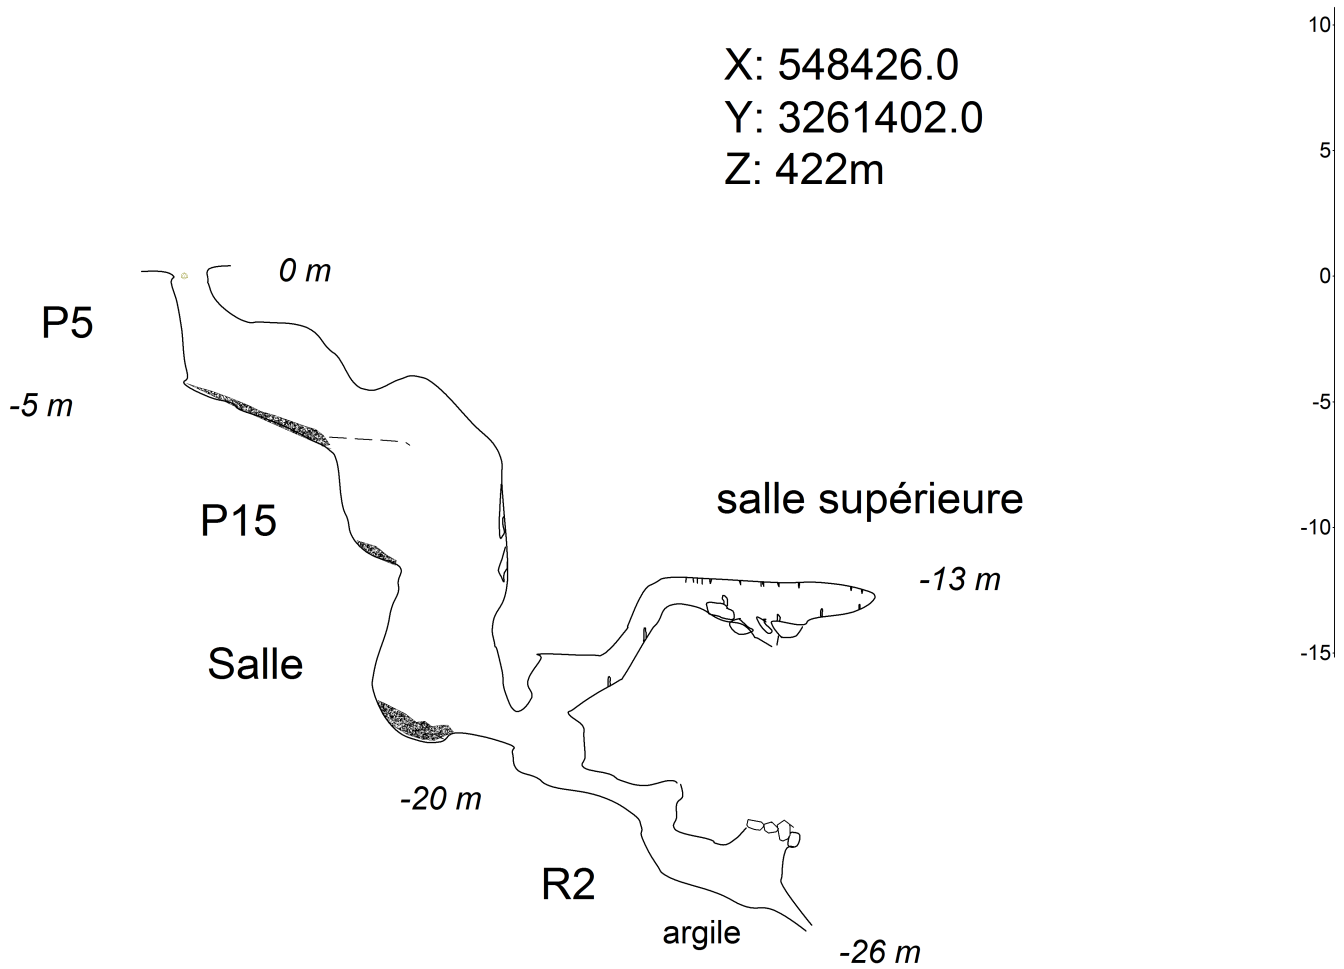

Igue de la Palette

commune de Caniac du Causse

X: 548426.0
Y: 3261402.0
Z: 422m

Lt= 60m Dt= -26m