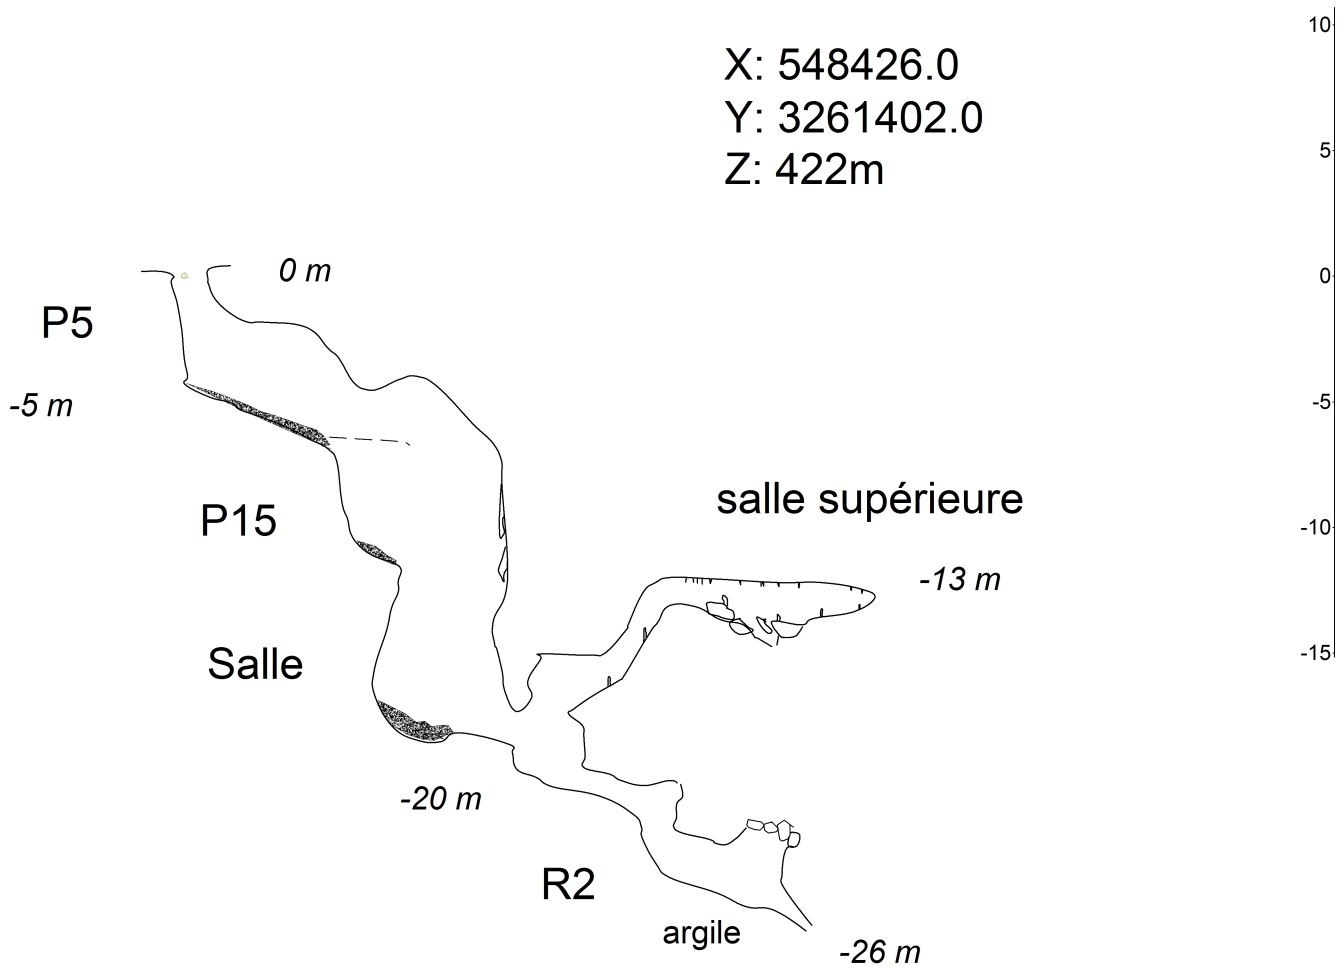

# Igue de la Palette

commune de Caniac du Causse

X: 548426.0  
Y: 3261402.0  
Z: 422m

Lt= 60m Dt= -26m