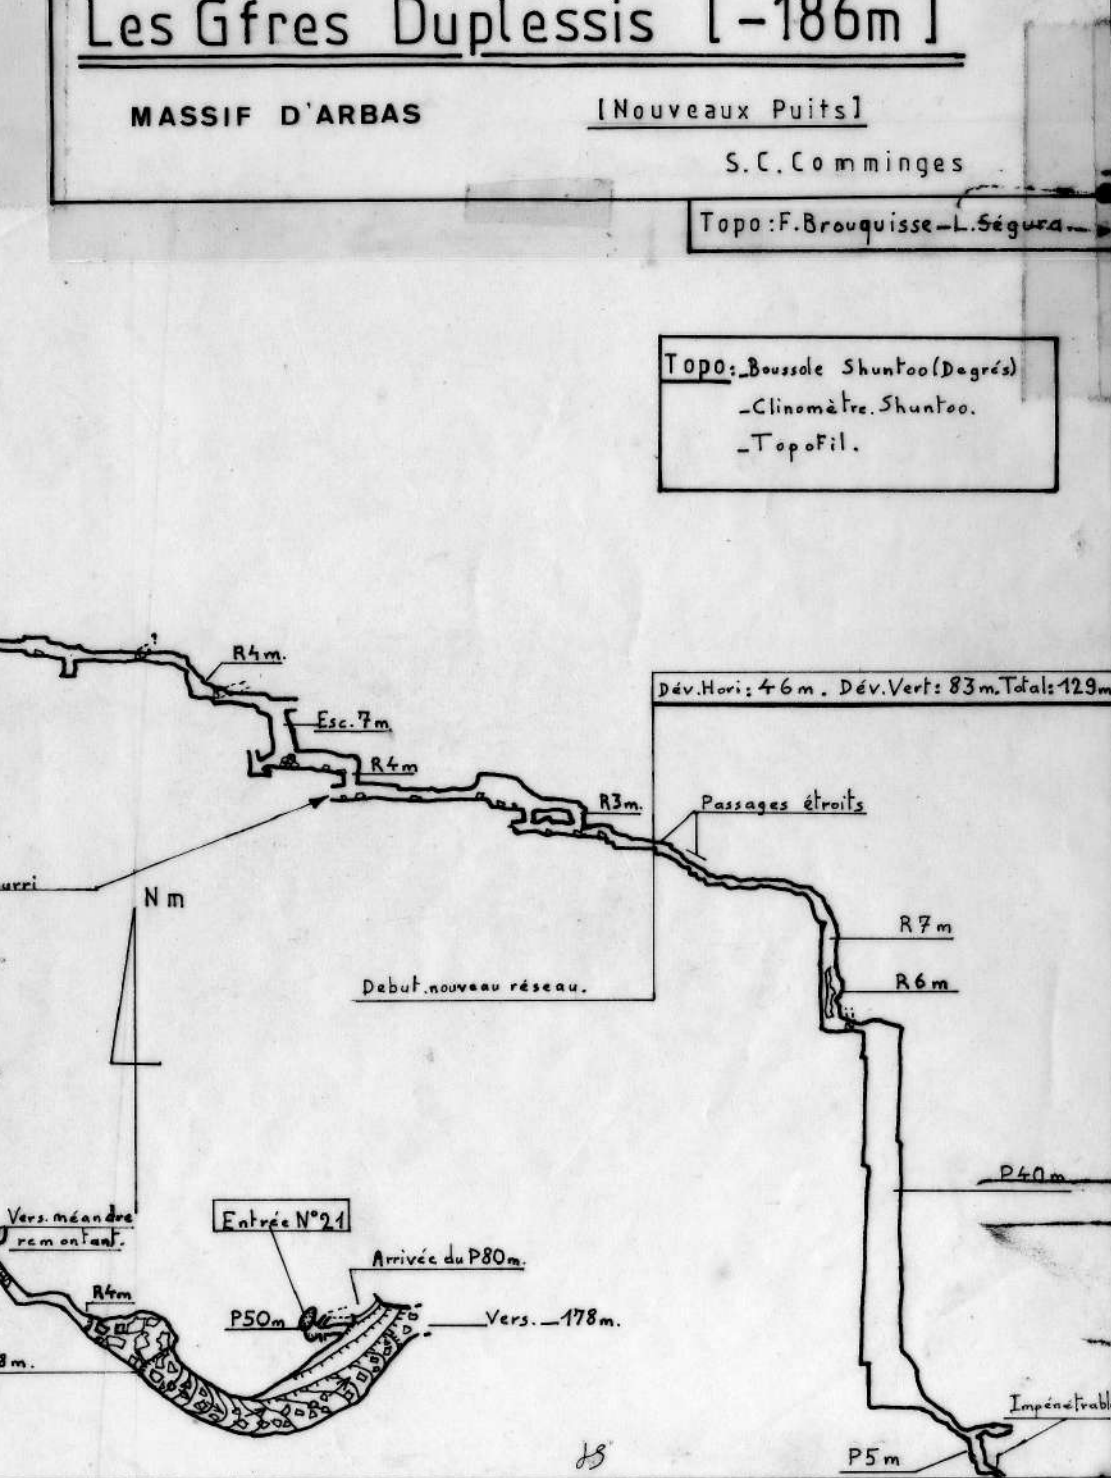

# Les Gfres Duplessis [-186m]

MASSIF D'ARBAS

[Nouveaux Puits]

S.C. Comminges

Topo: F. Brouquise - L. Séguin

Topo: Boussole Shuntoo (Degrés)

- Clinomètre Shuntoo.

- Topofil.

## Coupe

## Plan

Ech: 1/1000

JS