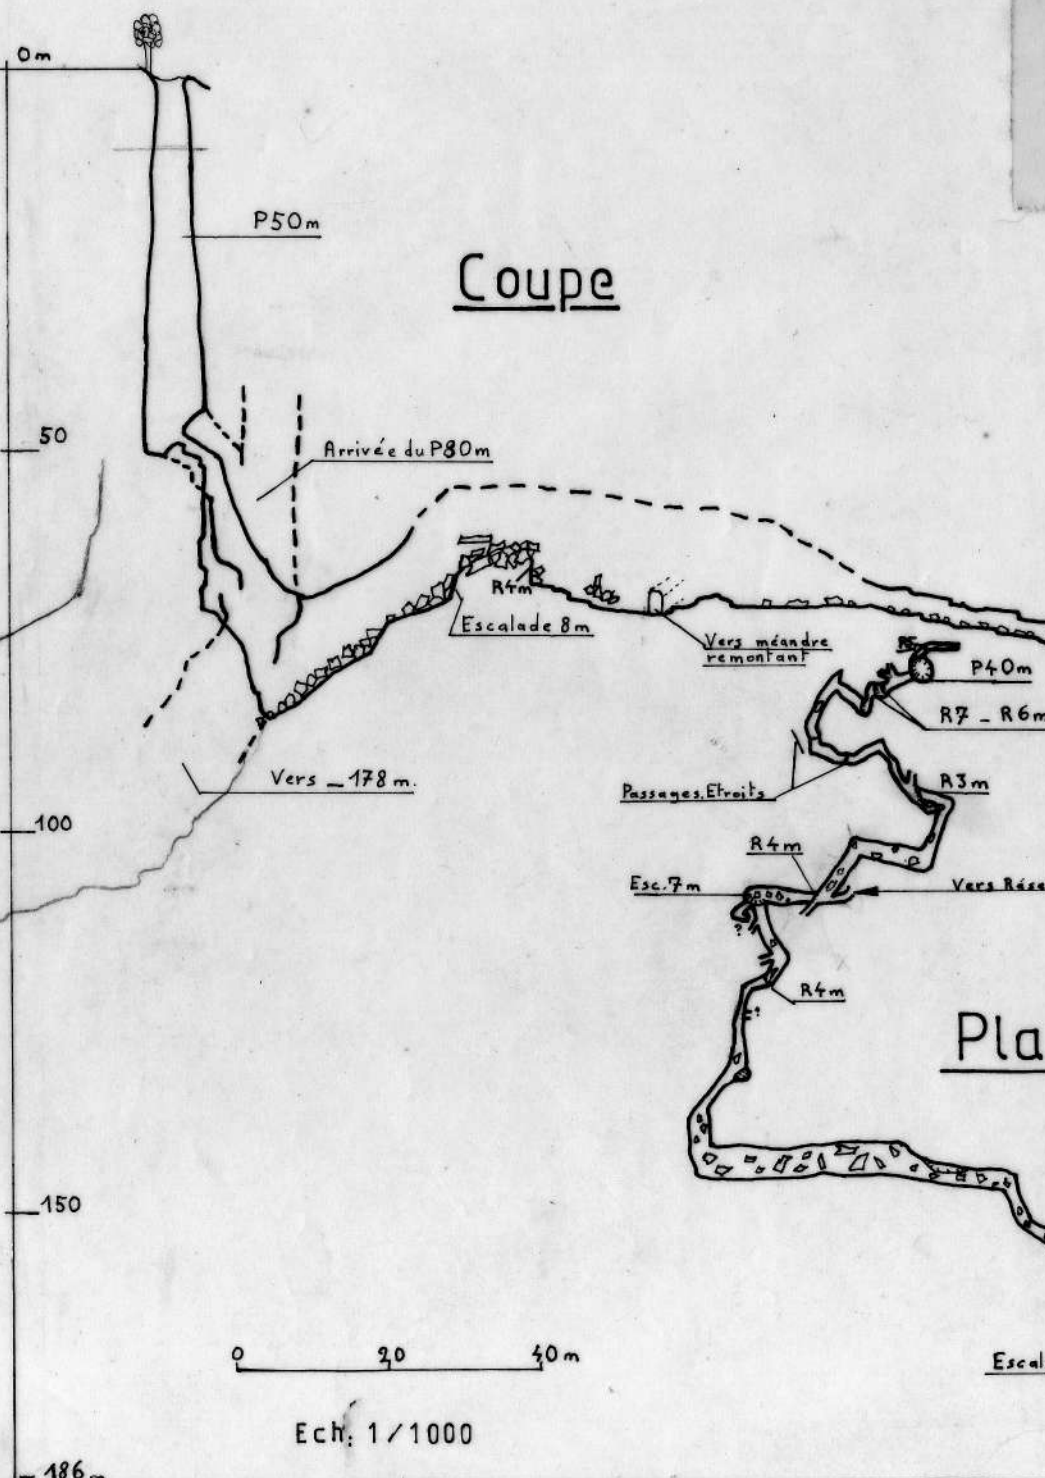

# Les Gfres Duplessis [-186m]

MASSIF D'ARBAS

[Nouveaux Puits]

S.C. Comminges

Topo: F. Brouquise - L. Séguin

Topo: Boussole Shuntoo (Degrés)

- Clinomètre Shuntoo.

- Topofil.

## Coupe

## Plan

Ech: 1/1000

JS