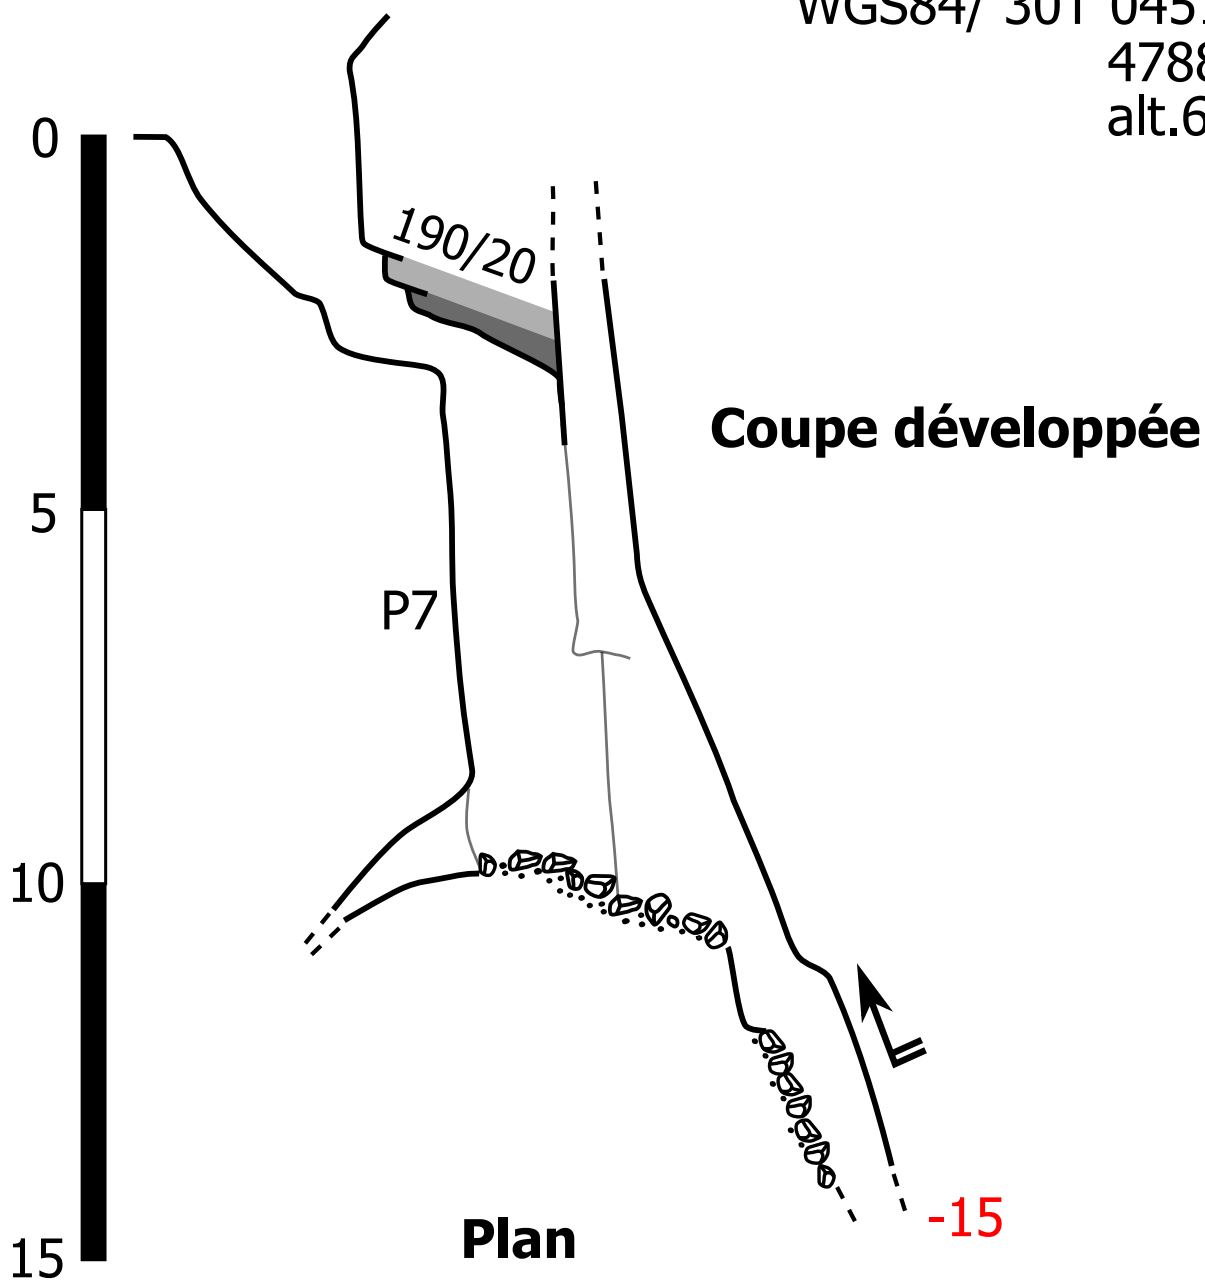

# GZ232-Torca Frontalière

WGS84/ 30T 0451671  
4788148  
alt.606m

Topographie: Magín U. 2023