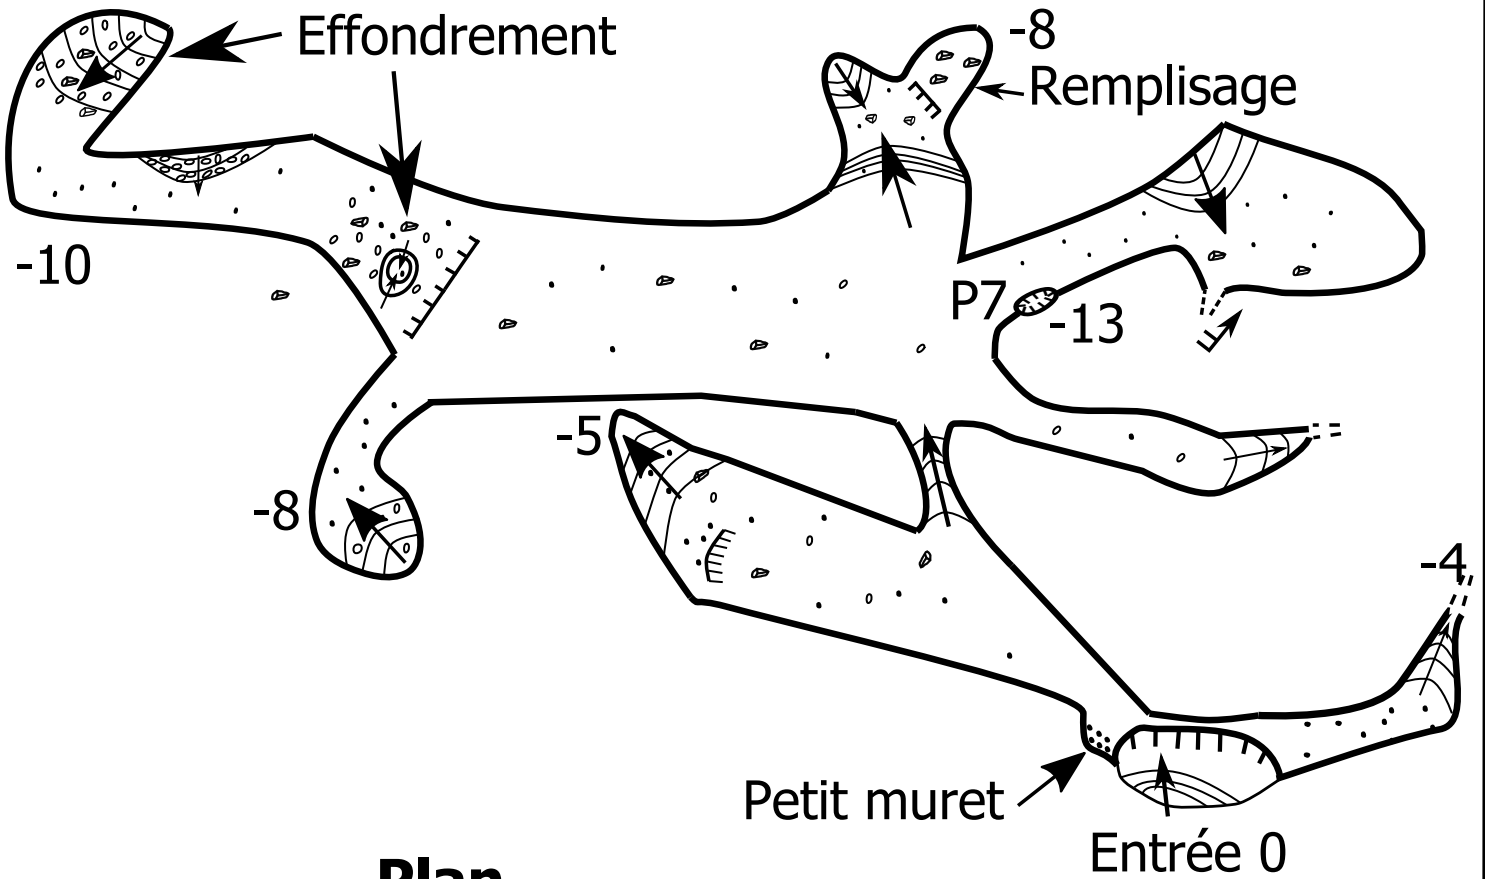

GZ97

WGS84/ 30T 0447565

4792251

alt.290m

Plan

Nm

2020