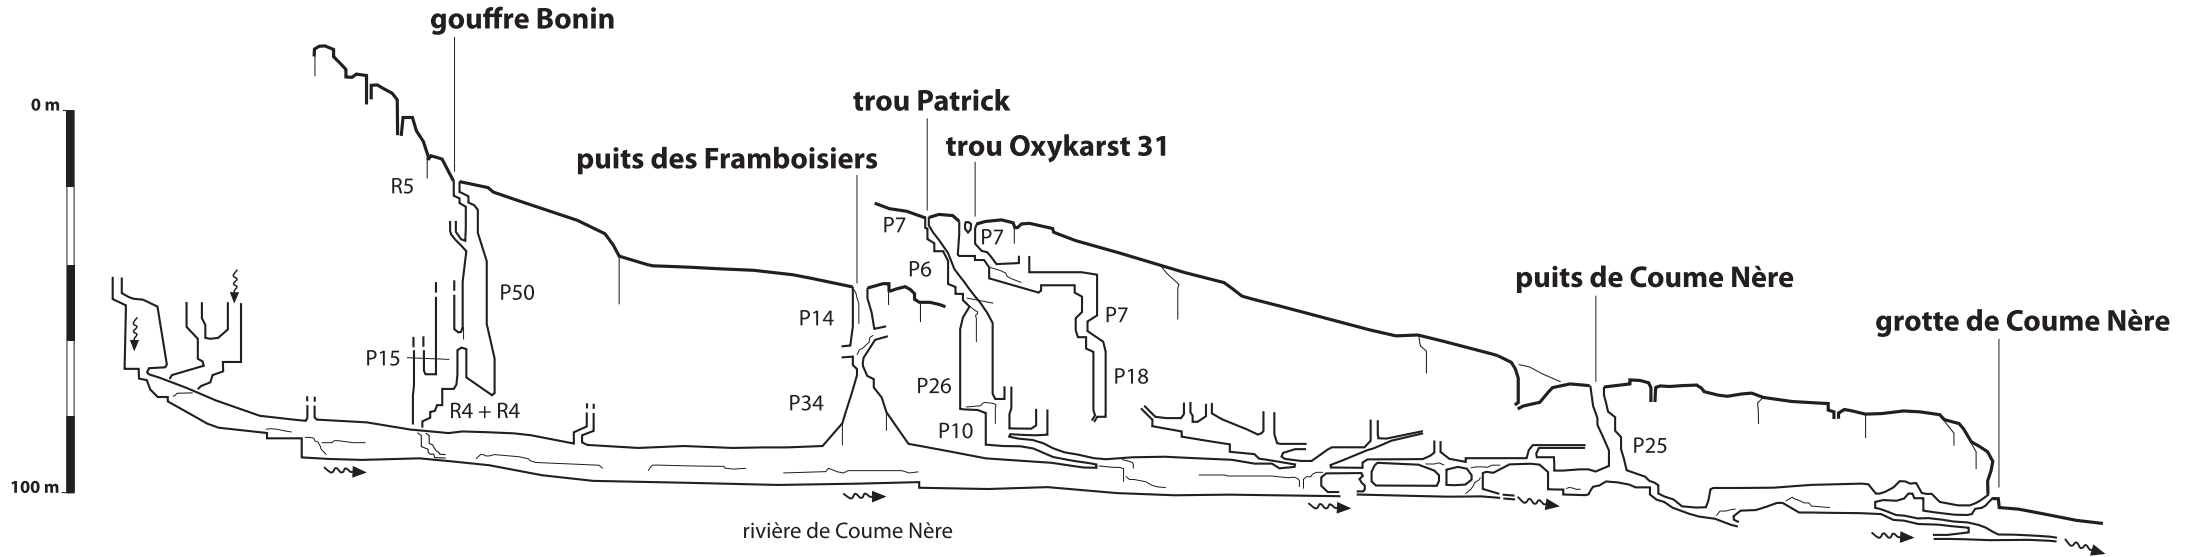

Grotte de Coume Nère

puits de Coume Nère, puits des Framboisiers, puits Bonin
trou Patrick et trou Oxykarst 31

topo SC Comminges, GS Insa et Oxykarst - synthèse Sylvestre Clément

coupe développée