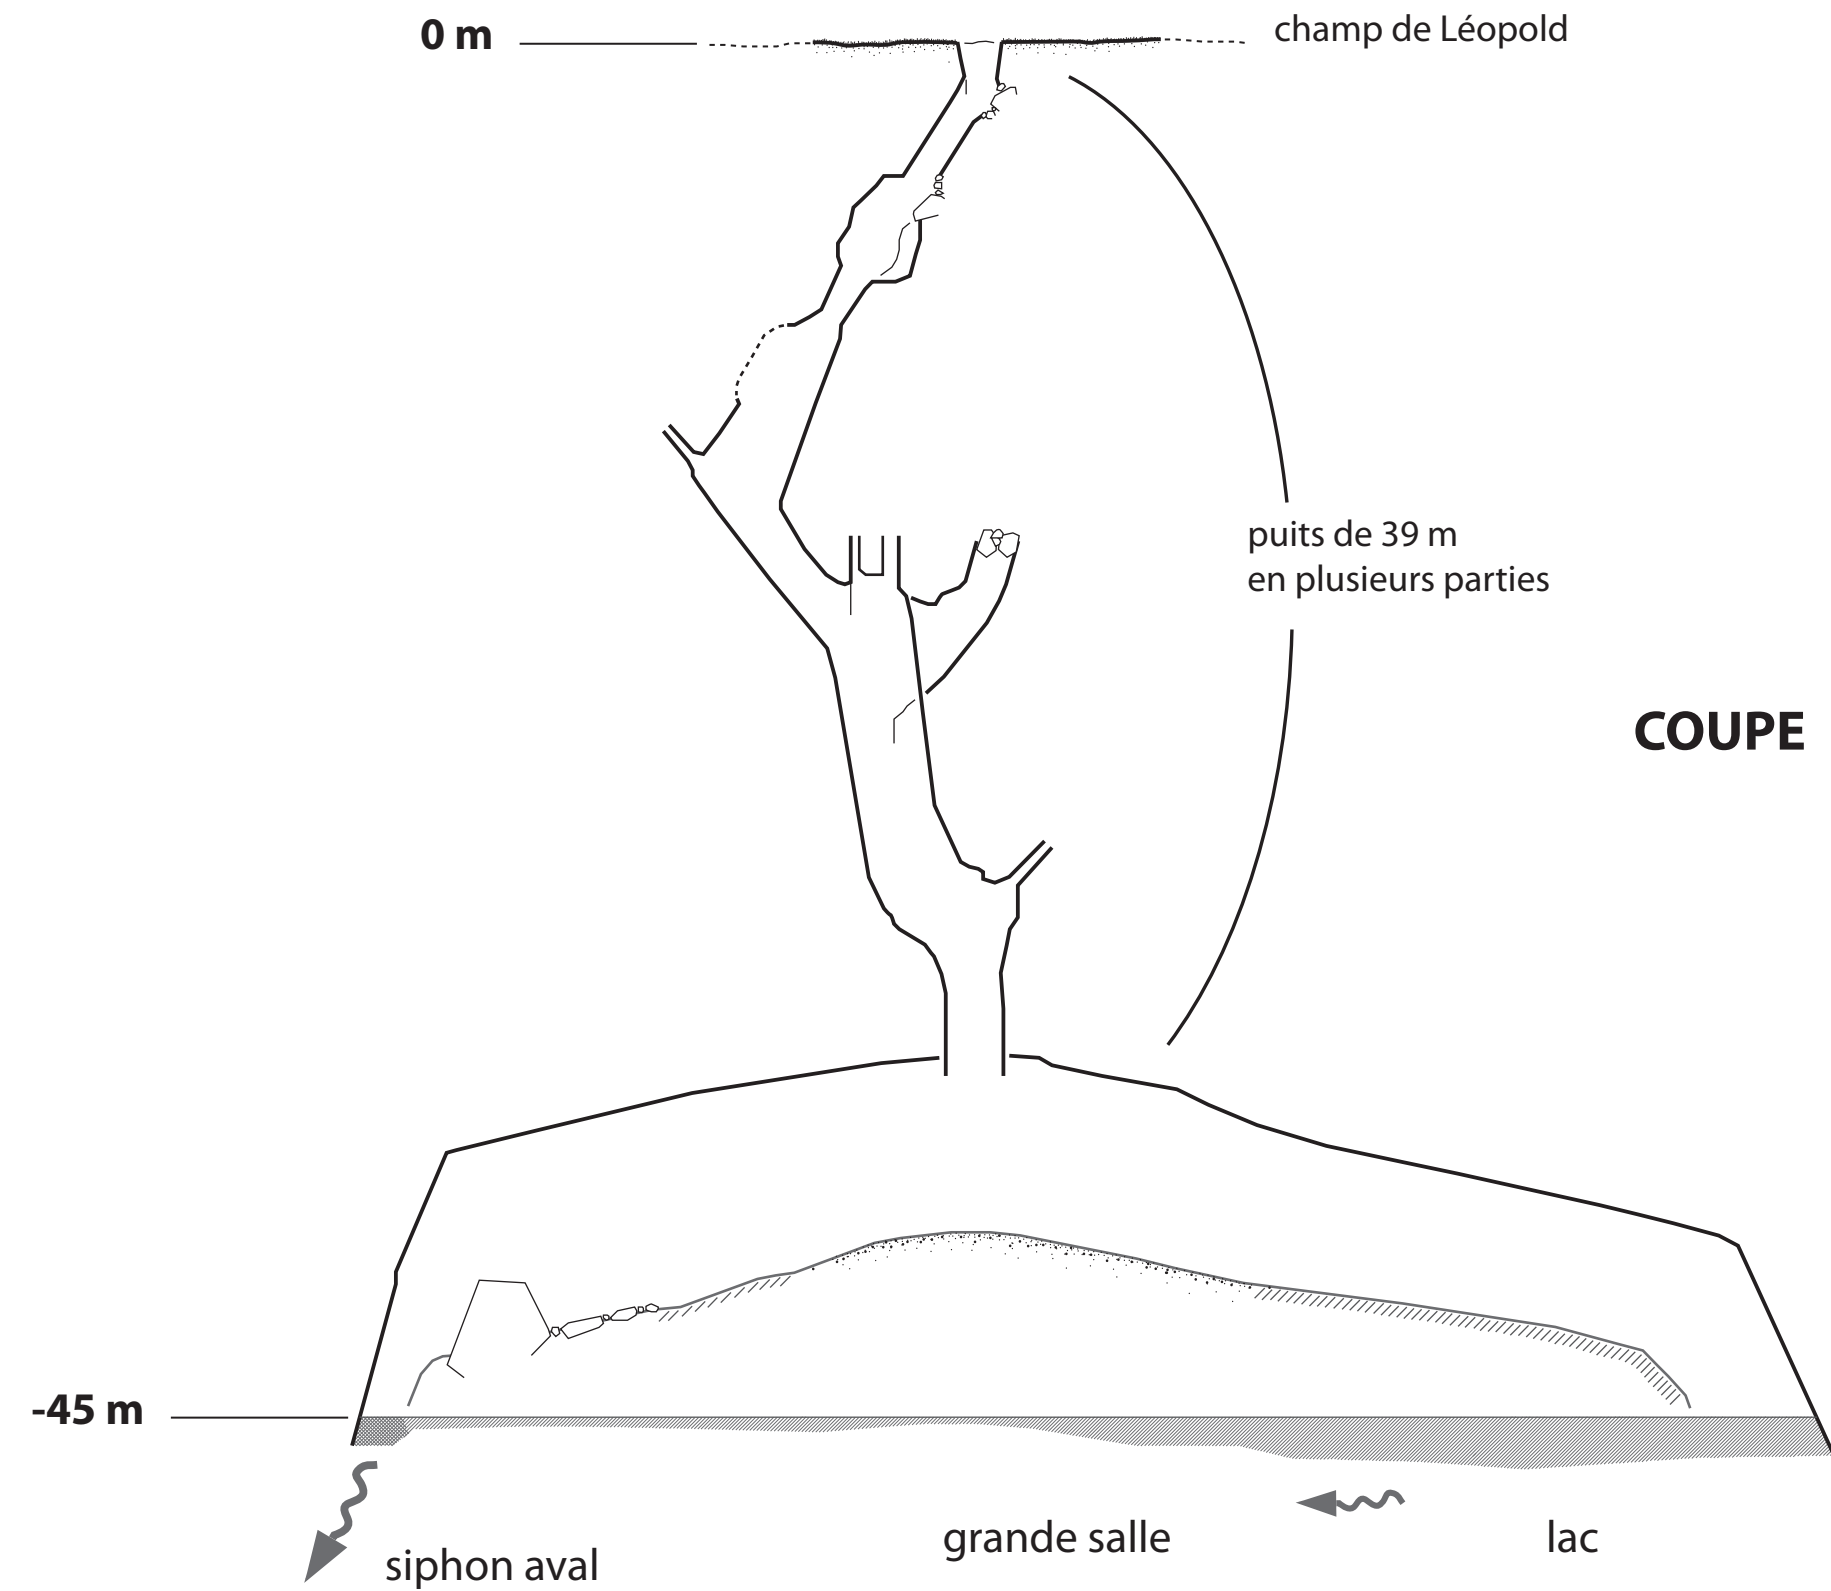

# Gouffre Léopold

commun de Baulou, Ariège

Coordonnées UTM 31 (WGS84) : 379870 - 4763710 - alti. 487 m

explorations Groupe Spéléologique de Foix, novembre 1998  
Topographie Patrick Lançon et Sylvestre Clément (dessin), 2010

Nmg 2010

0 m 10 m 50 m  
1/250