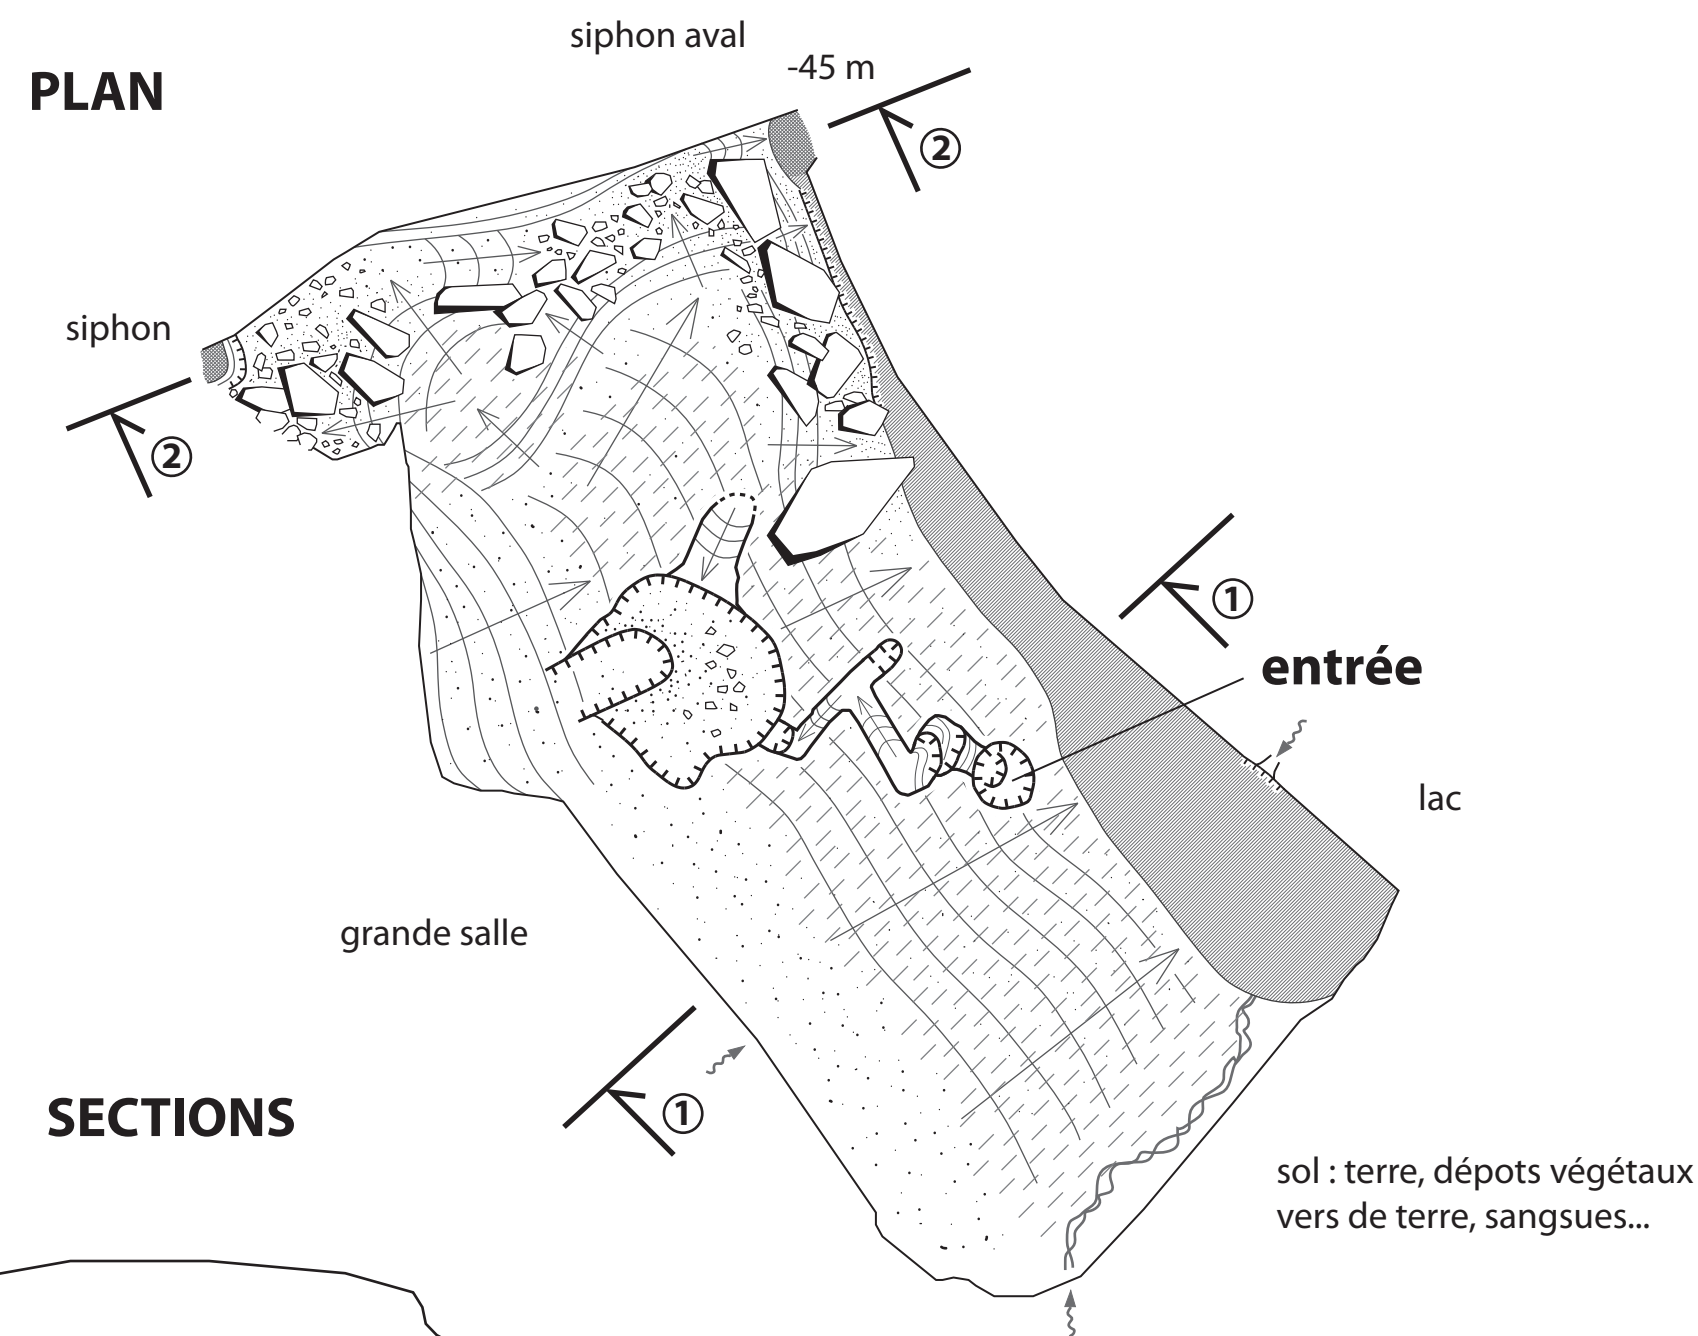

# Gouffre Léopold

commun de Baulou, Ariège

Coordonnées UTM 31 (WGS84) : 379870 - 4763710 - alti. 487 m

explorations Groupe Spéléologique de Foix, novembre 1998  
Topographie Patrick Lançon et Sylvestre Clément (dessin), 2010

Nmg 2010

0 m 10 m 50 m  
1/250