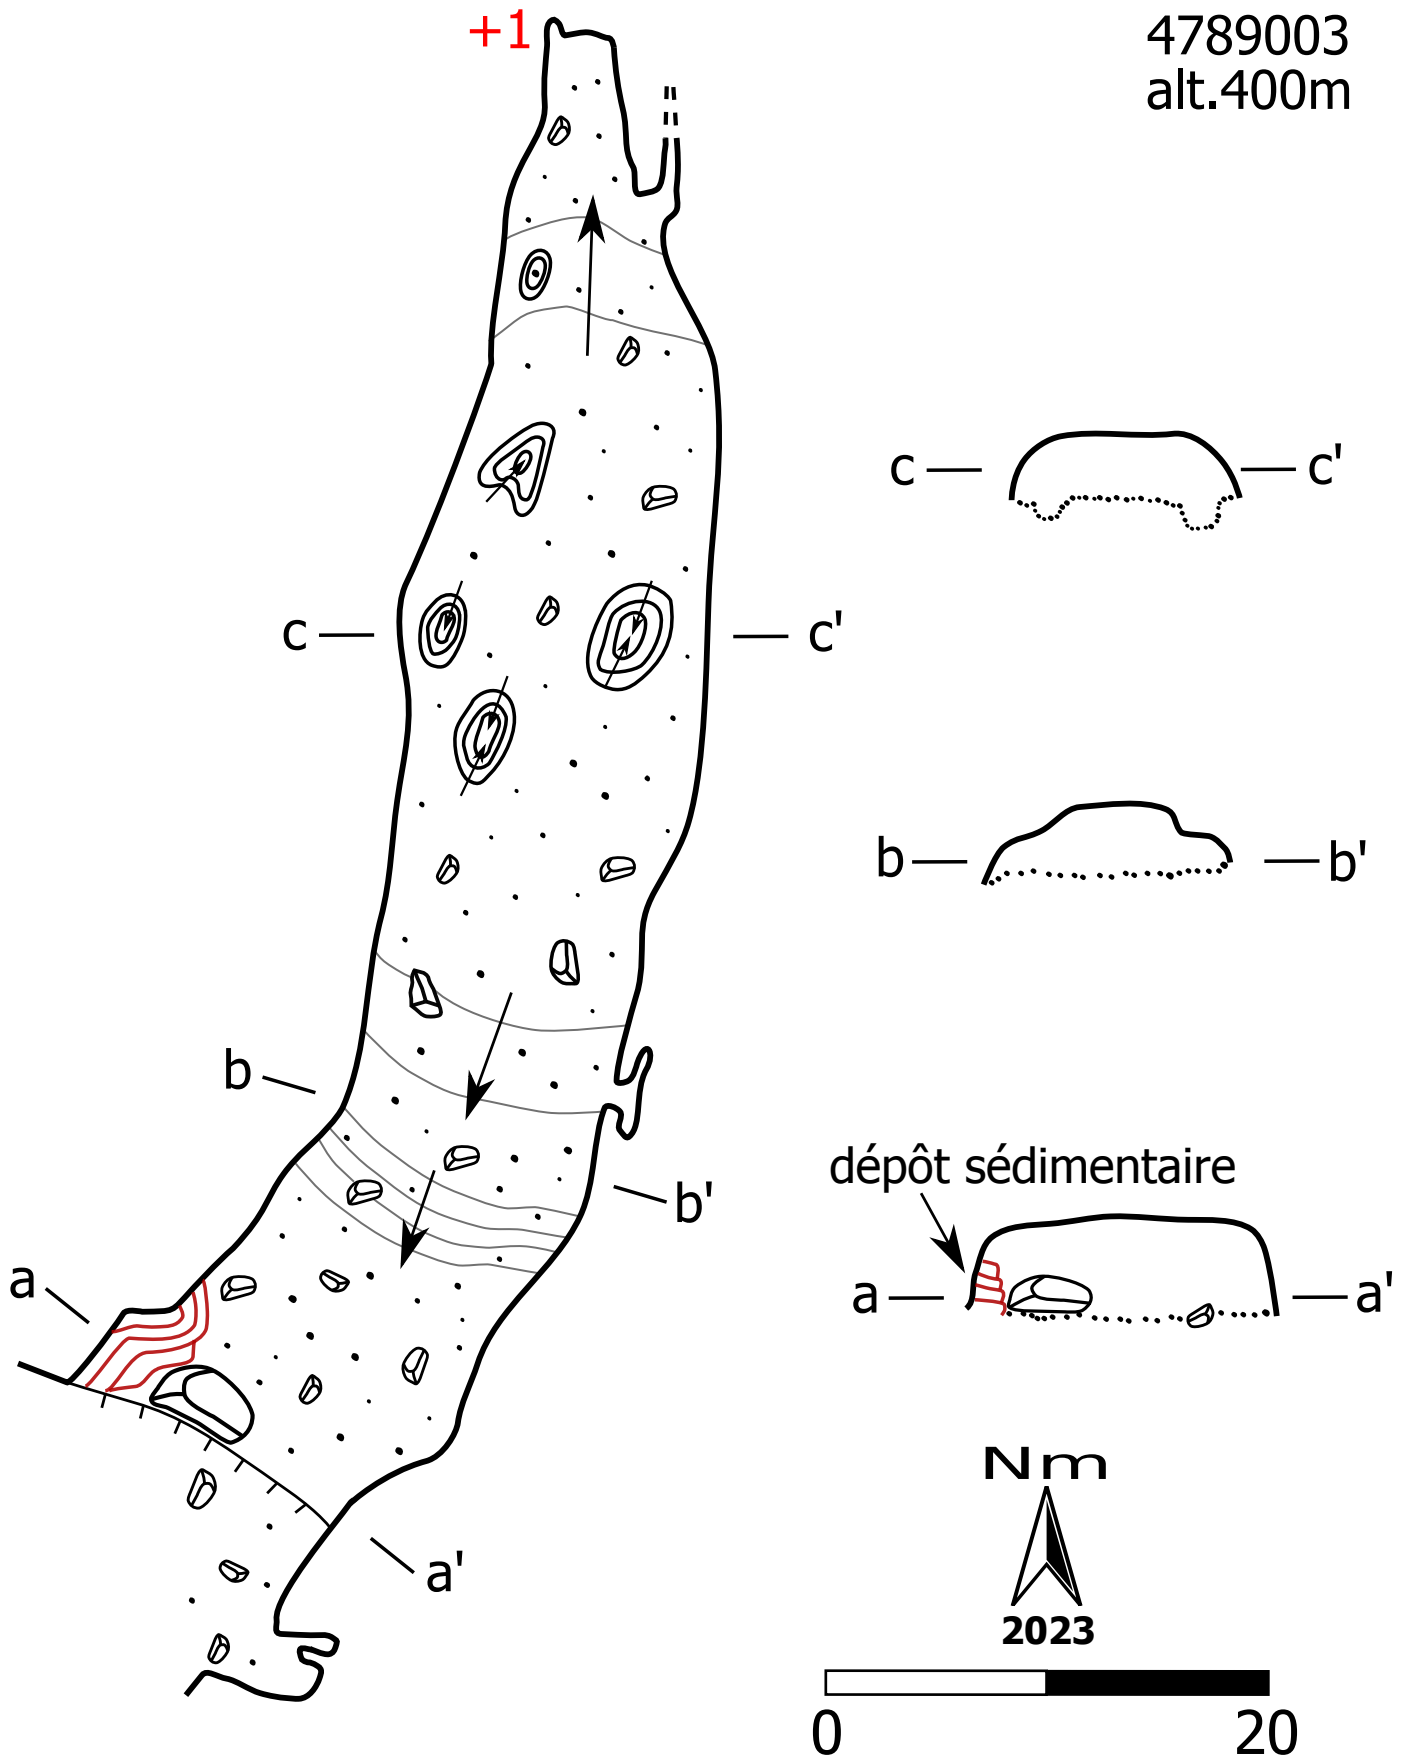

Cueva Maza Escobal (3013a)

WGS84/ 30T 0451199

4789003

alt.400m

Topographie: Magín U. 2023