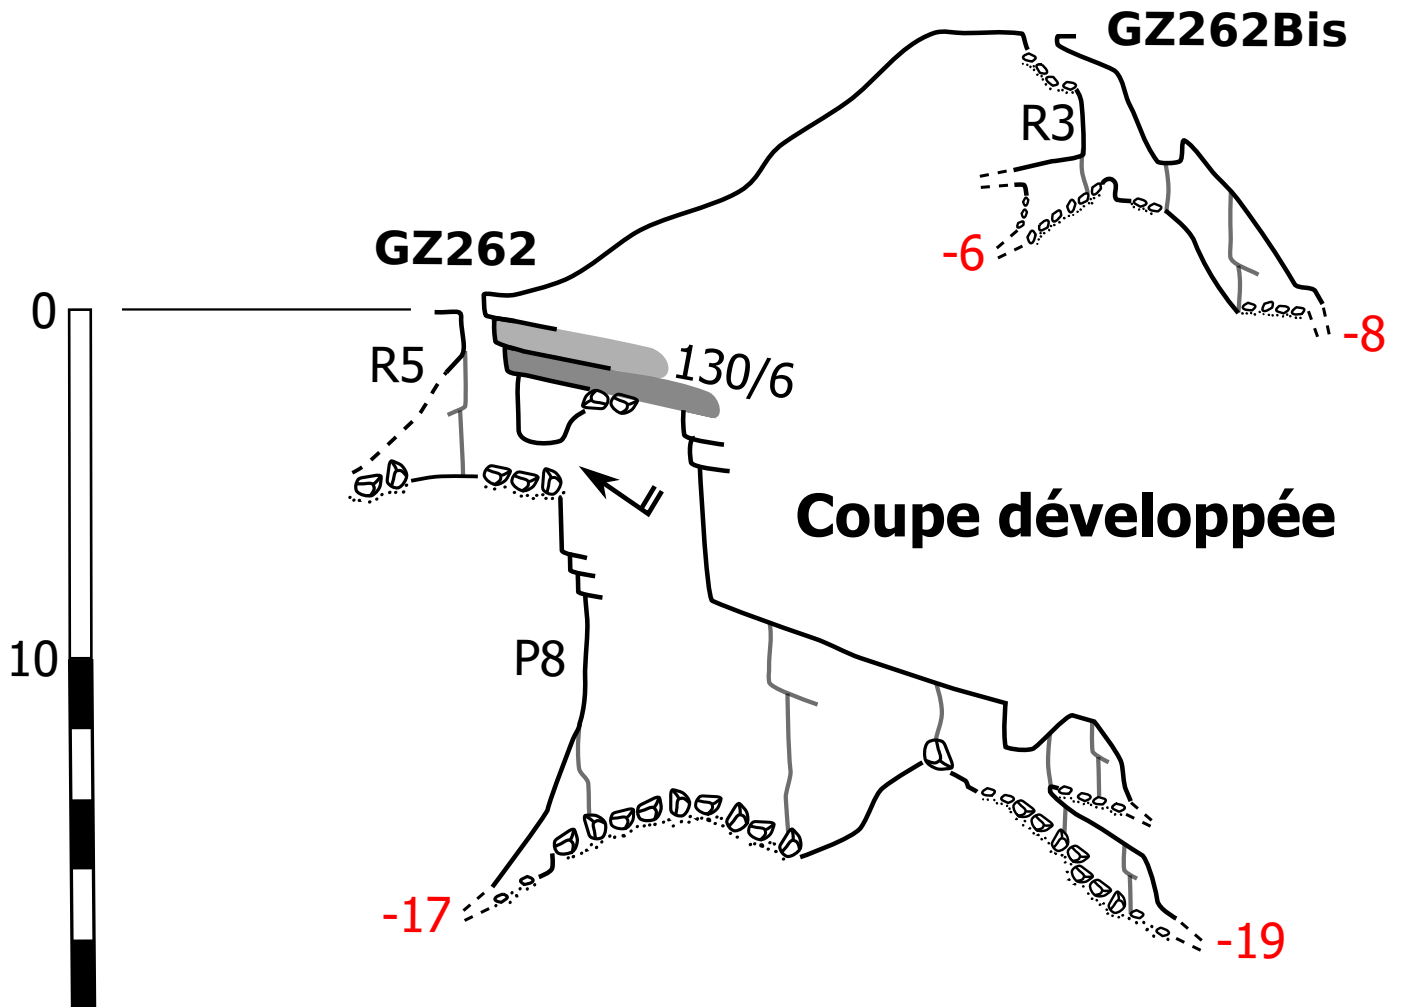

# GZ262/GZ262BIS

WGS84/ 30T 0444545  
4783008  
alt.950m

WGS84/ 30T 0444555  
4783018  
alt.961m

Topographie: Magín U. 2024