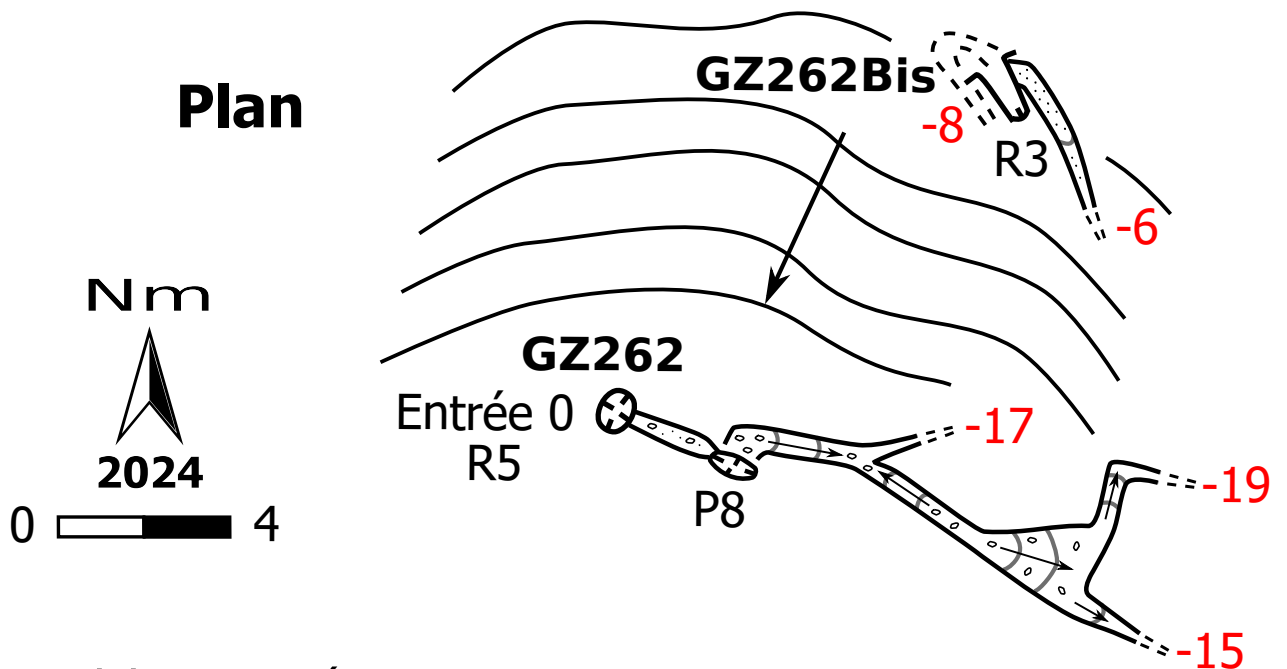

# GZ262/GZ262BIS

WGS84/ 30T 0444545  
4783008  
alt.950m

WGS84/ 30T 0444555  
4783018  
alt.961m

Topographie: Magín U. 2024