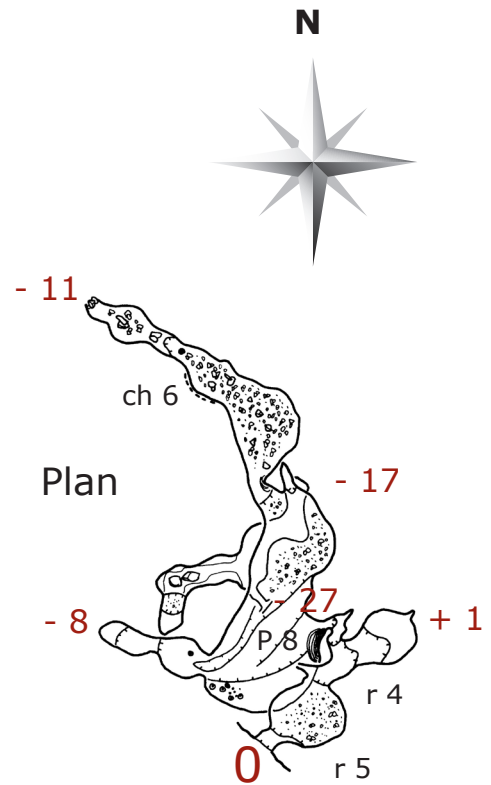

# les Cuves de Héchettes

Hèches - 65

0 ——— | ——— | ——— 10 m

C. Bès, José Ferris

Stoche

SCM 2016