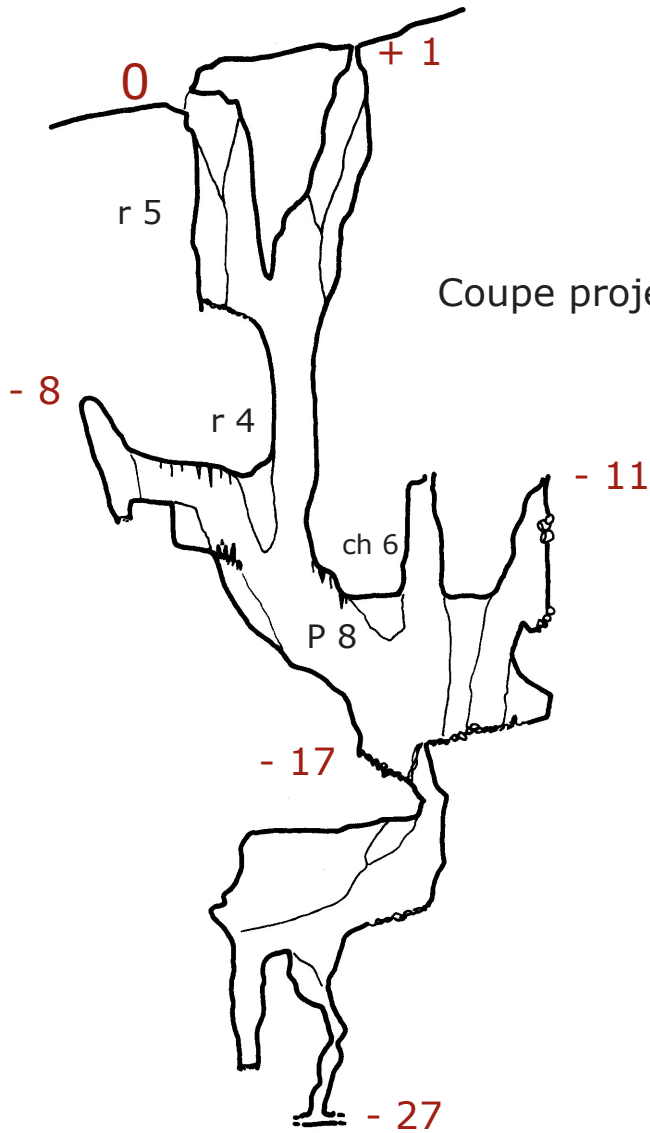

# les Cuves de Héchettes

Hèches - 65

0 ——— | ——— | ——— 10 m

C. Bès, José Ferris

Stoche

SCM 2016