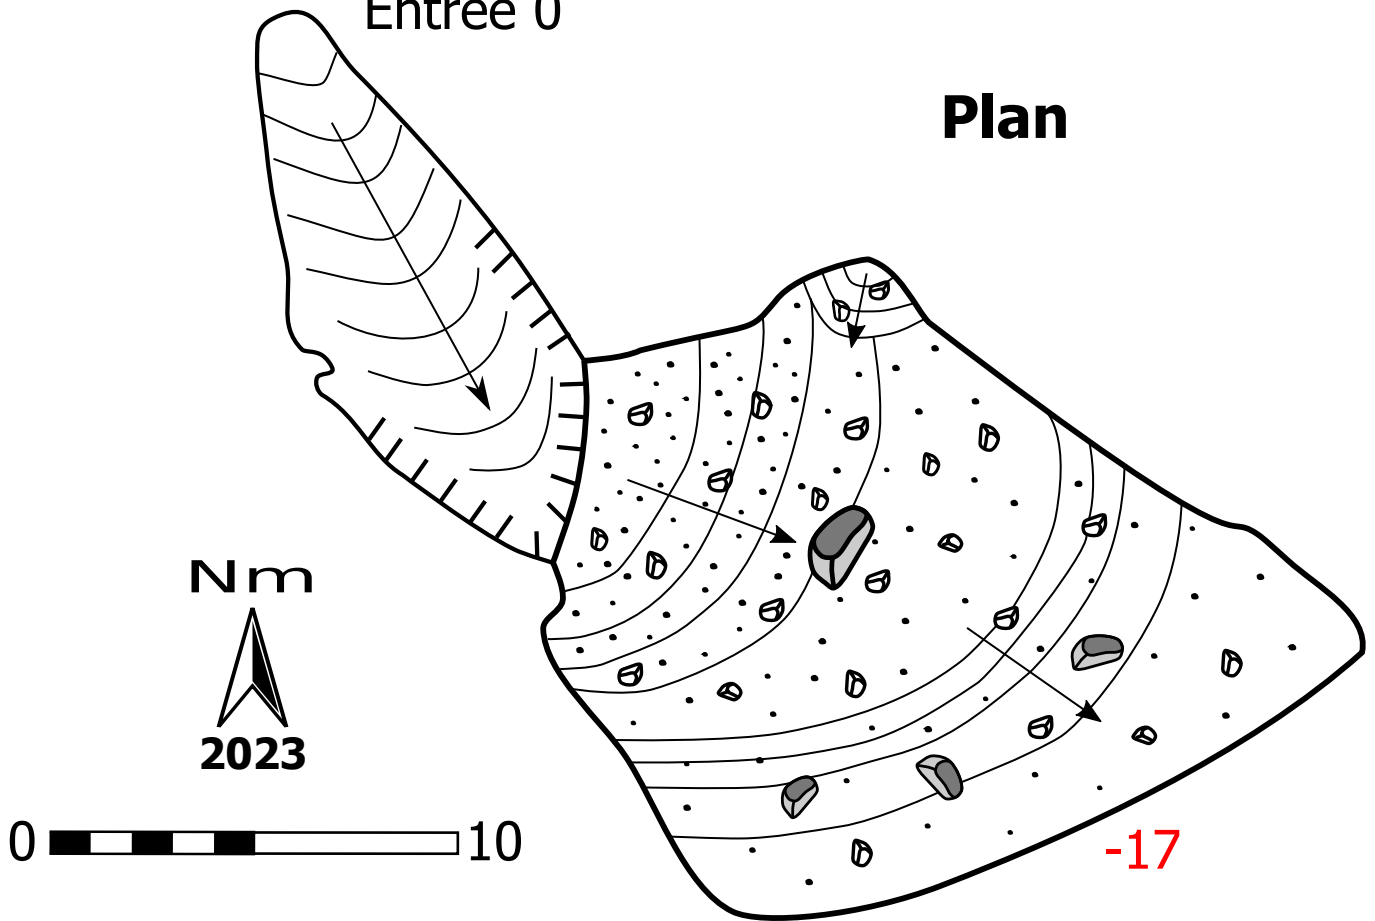

GZ264

WGS84/ 30T 0444507
4783348
alt.840m

Entrée 0

Plan

Coupe développée

Topographie: Magín U. 2023