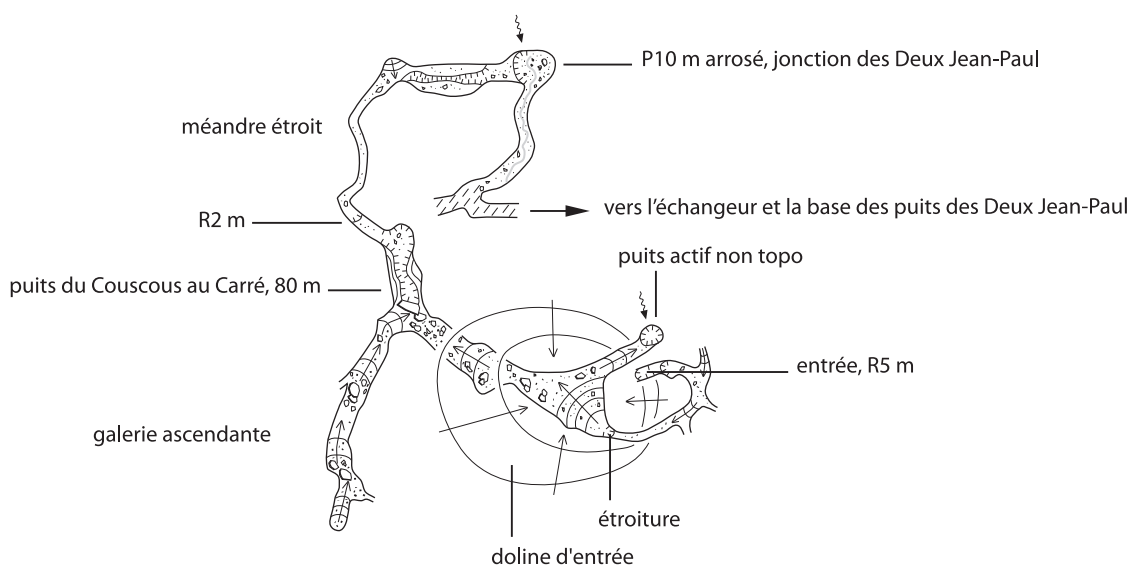

Gouffre de la Fraternité

Topographie Oxykarst 2000

Coordonnées UTM 31

X : 325343

Y : 4759330

Z : 1 476 m

N Lambert

Plan

Se reporter aux planches 427 et 428 du Bouquin Rouge