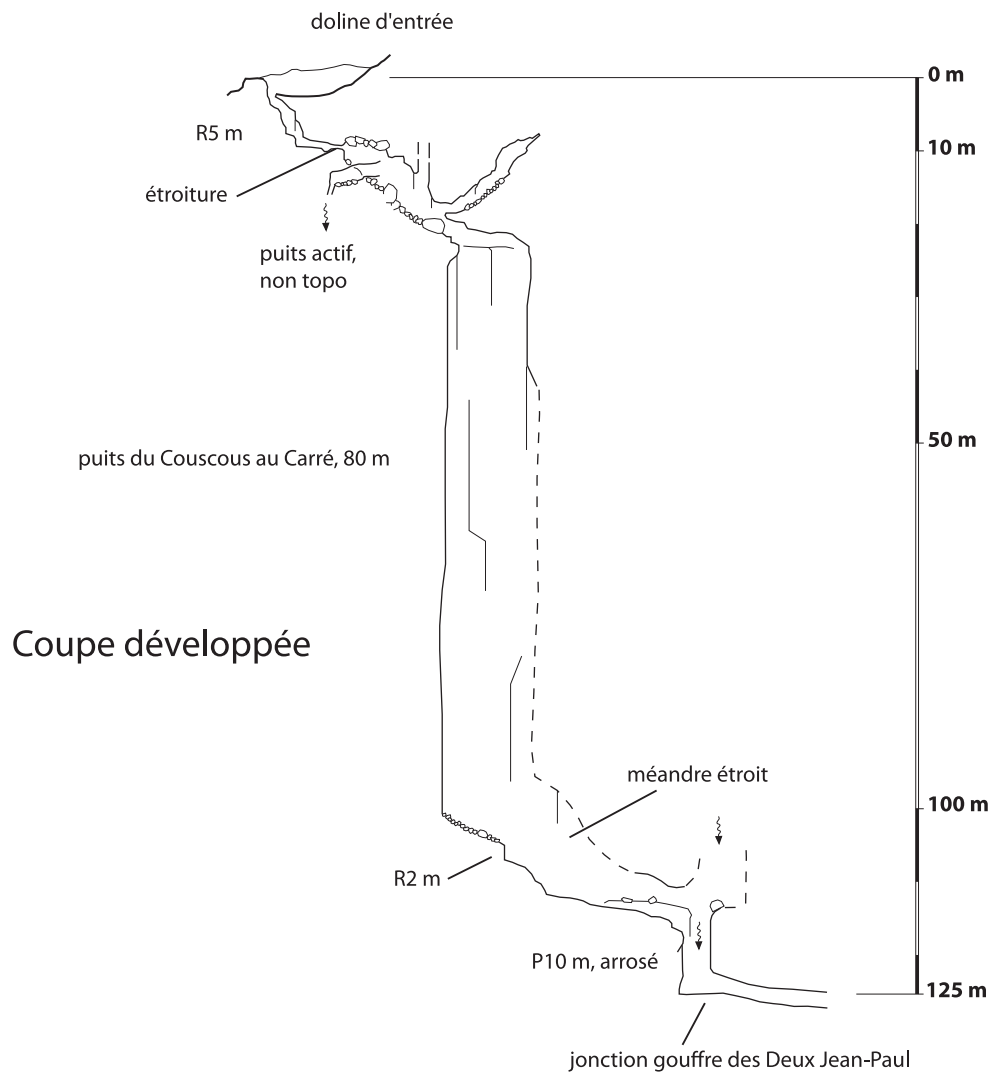

Gouffre de la Fraternité

Topographie Oxykarst 2000

Coordonnées UTM 31

X : 325343

Y : 4759330

Z : 1 476 m

N Lambert

Plan

Se reporter aux planches 427 et 428 du Bouquin Rouge