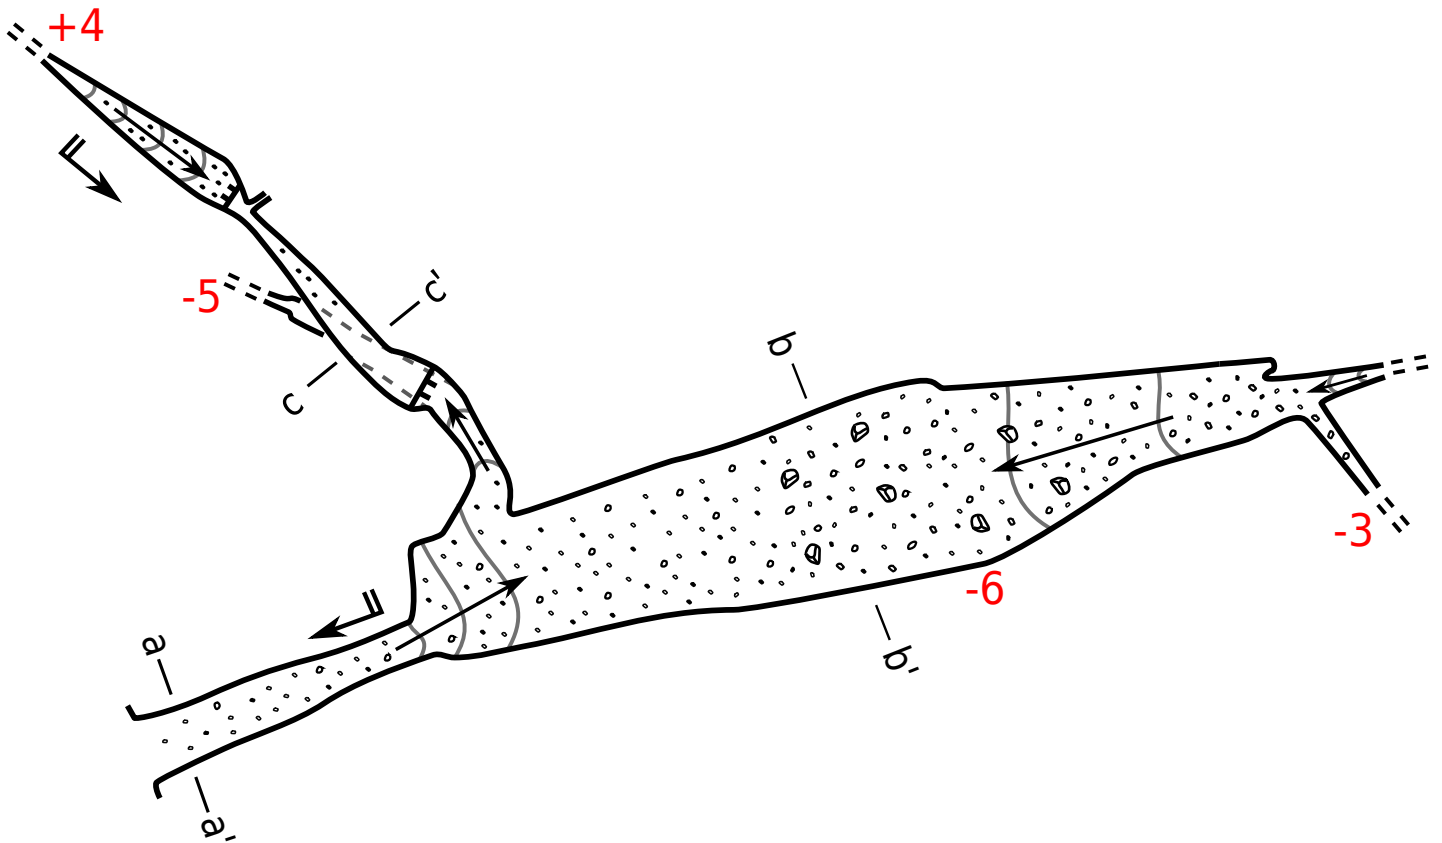

GZ294

WGS84/ 30T 0445244
4782020
alt.1040m

Entrée 0

Nm

2024

Topographie: Magín U. 2024