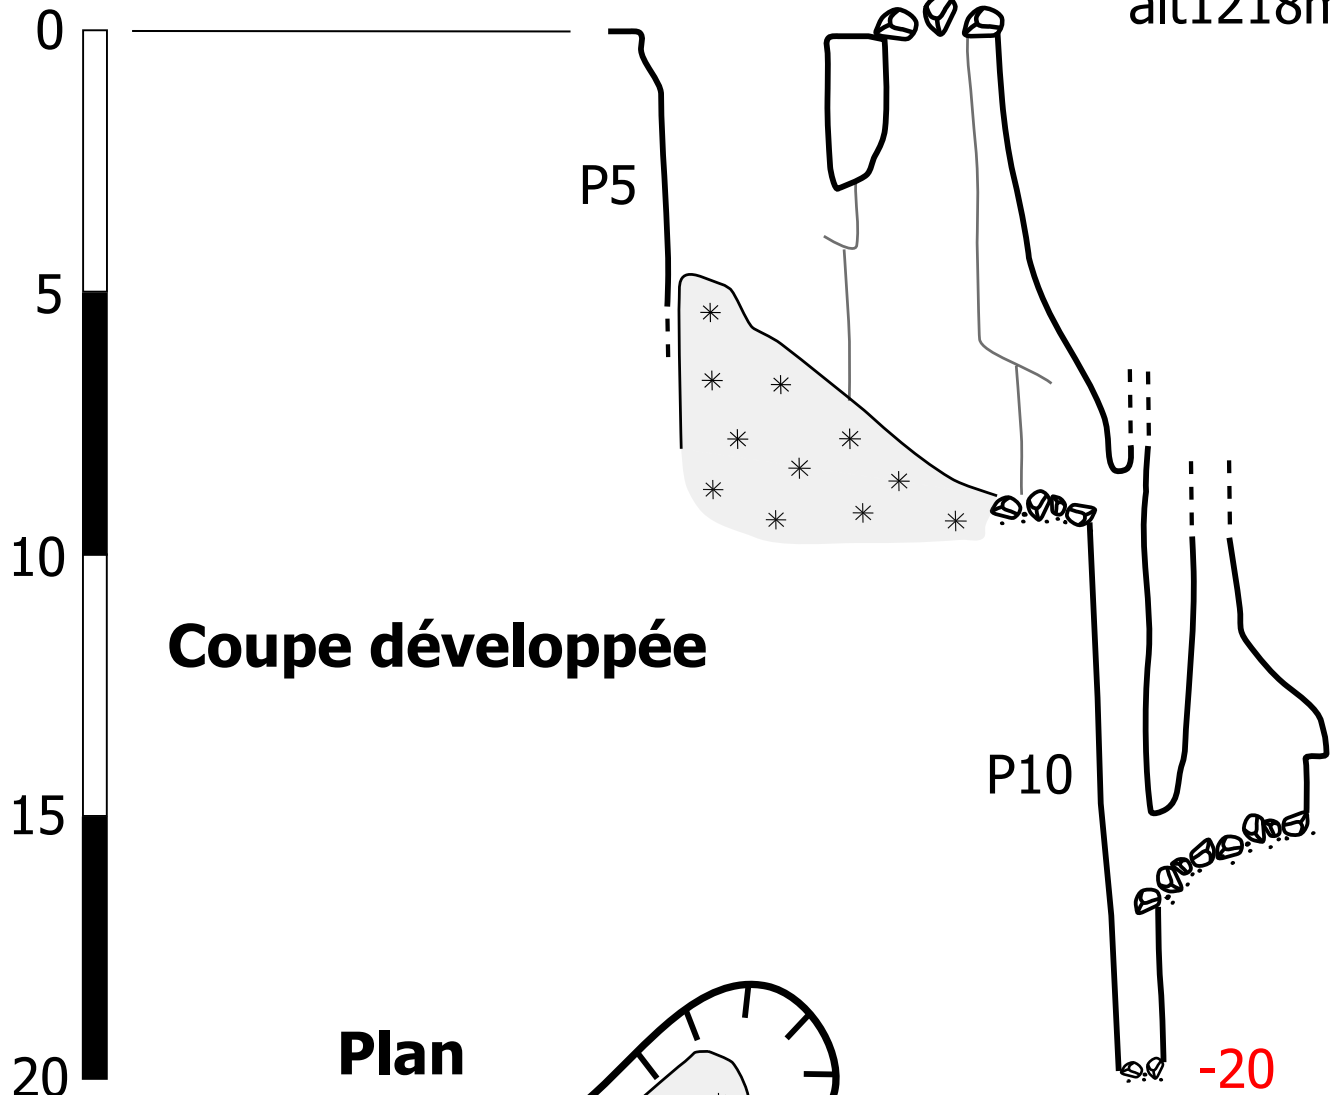

# GZ250-Torca del Hoyo de Cantispuela

WGS84/ 30T 0452962  
4788887  
alt1218m

Entrée P5

Nm

2023