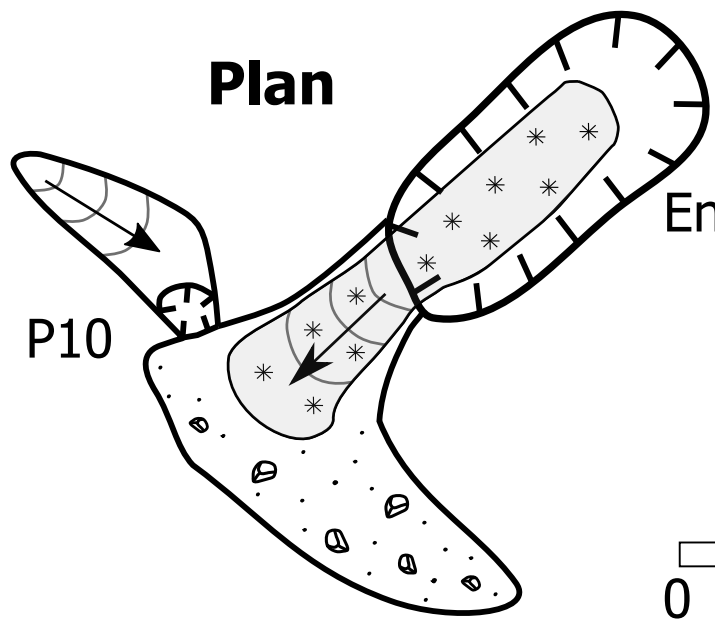

# GZ250-Torca del Hoyo de Cantispuela

WGS84/ 30T 0452962  
4788887  
alt1218m

Entrée P5

Nm

2023