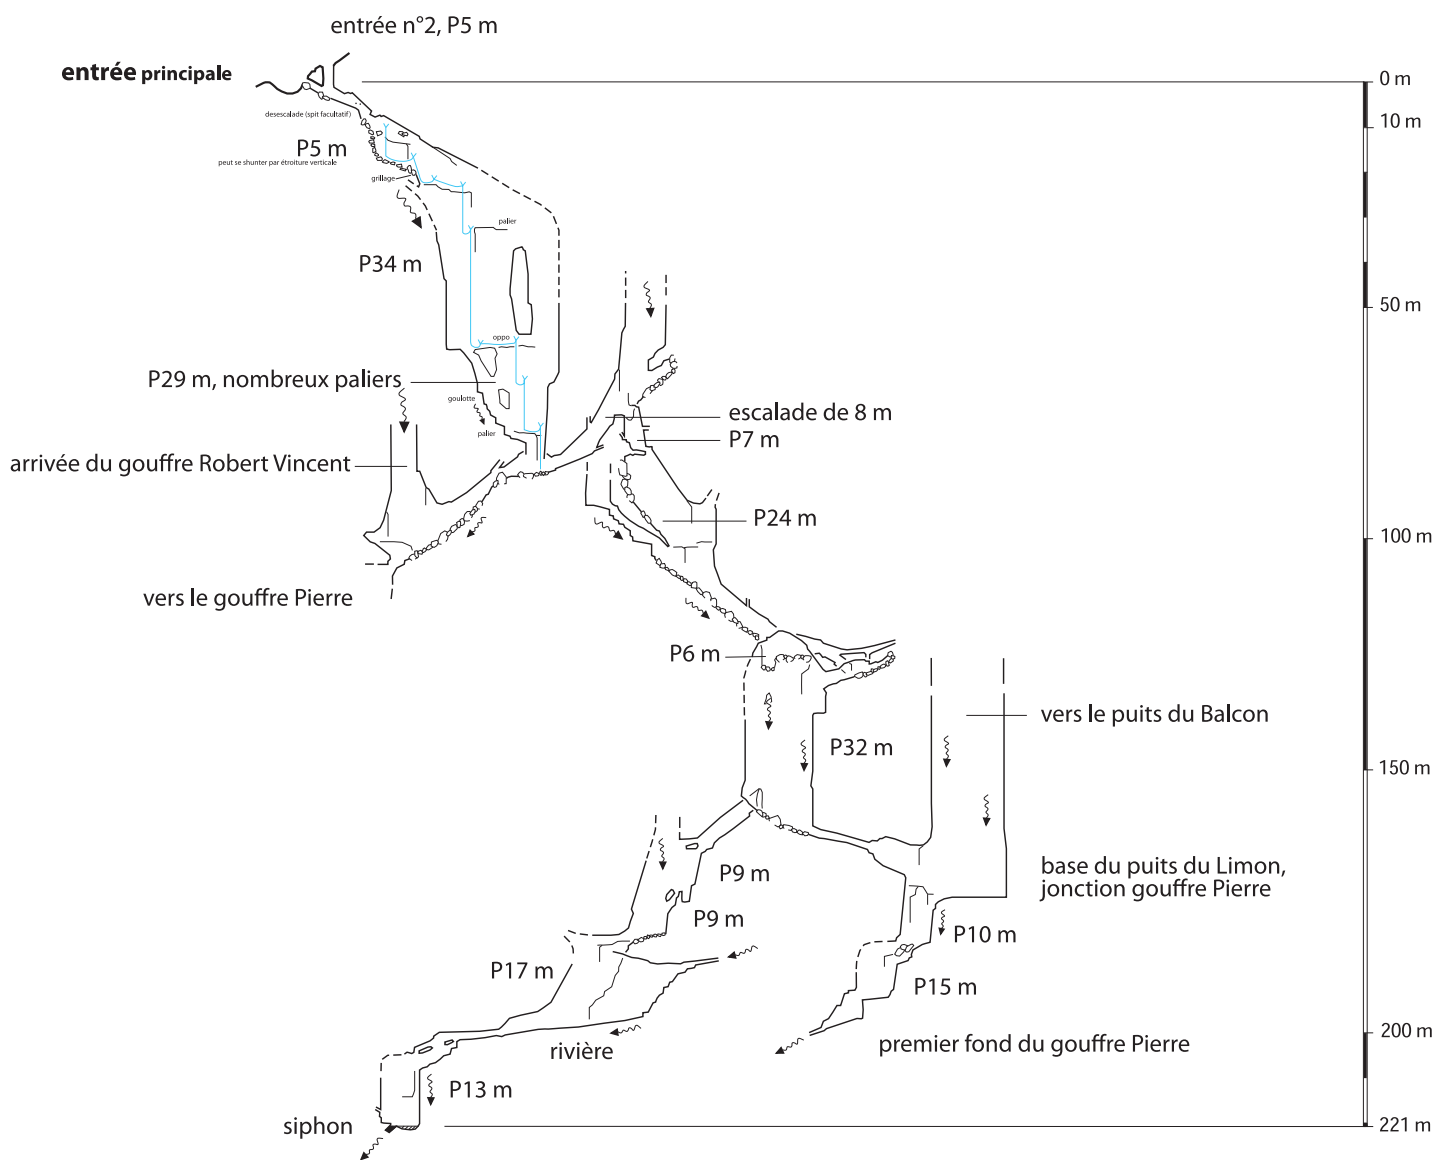

Gouffre du Sahel

Exploration SMSP 1998

Topographie SCC 2002

Philippe Mathios, Valier Galy et Sylvestre Clément (dessin)

Coordonnées UTM 32

X : 326651

Y : 4759474

Z : 1 204 m

Coupe développée