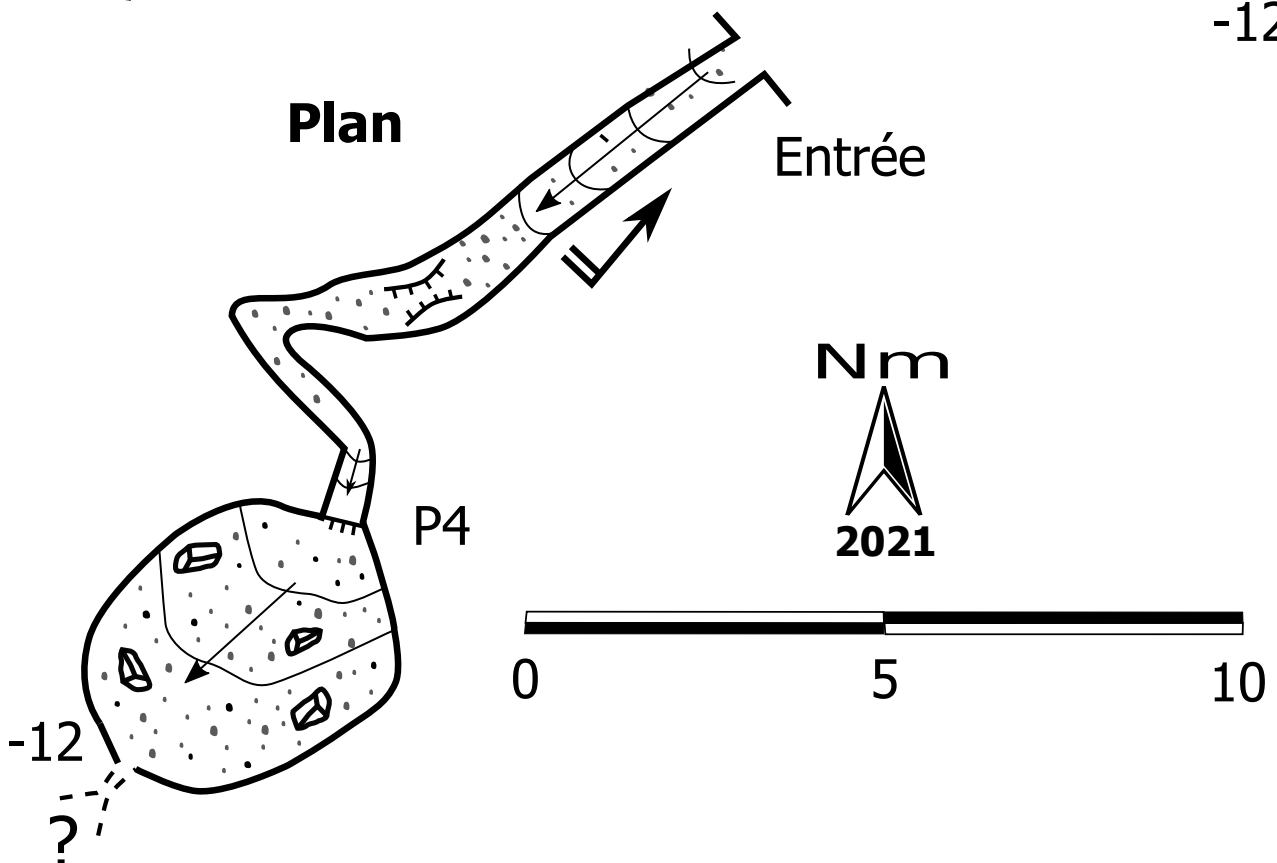

GZ152

WGS84/ 30T 0445437
4791149
alt.618m

Topographie: Magín U. 2021