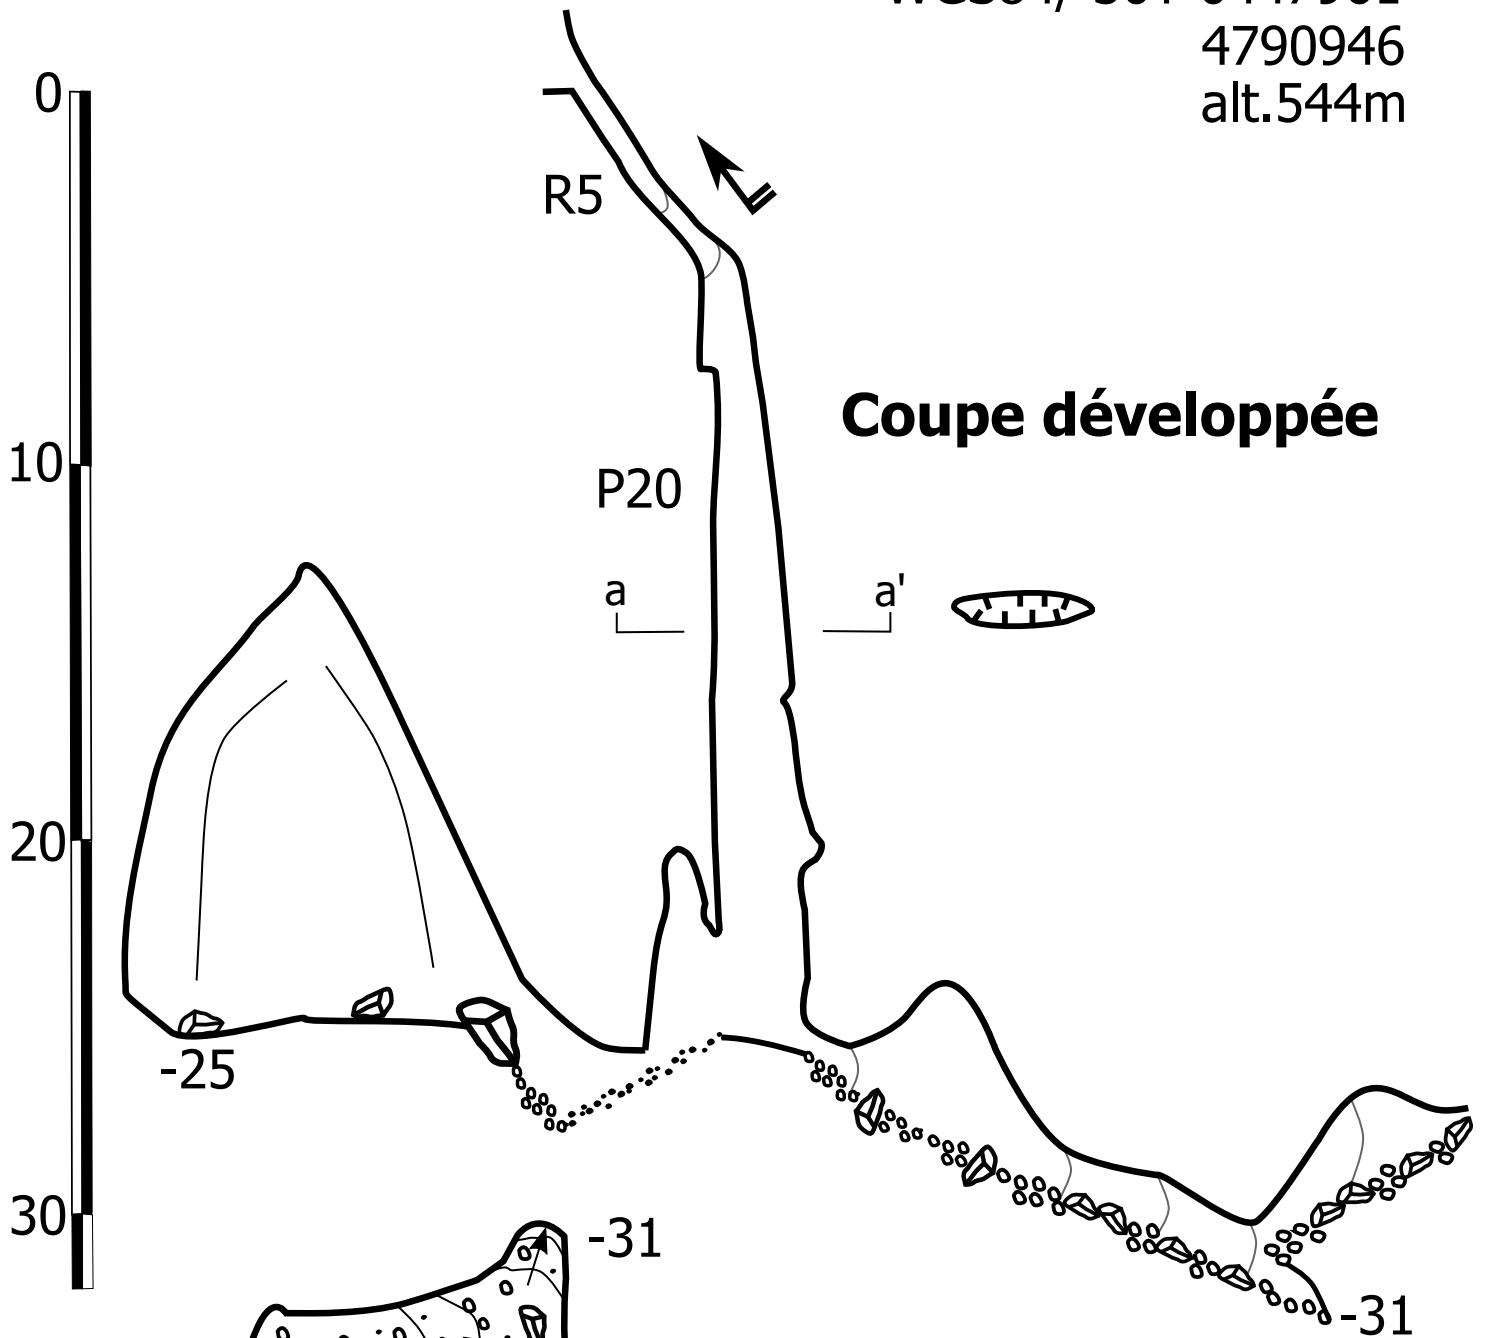

GZ144

WGS84/ 30T 0447961
4790946
alt.544m

Topographie: Magín U. 2021