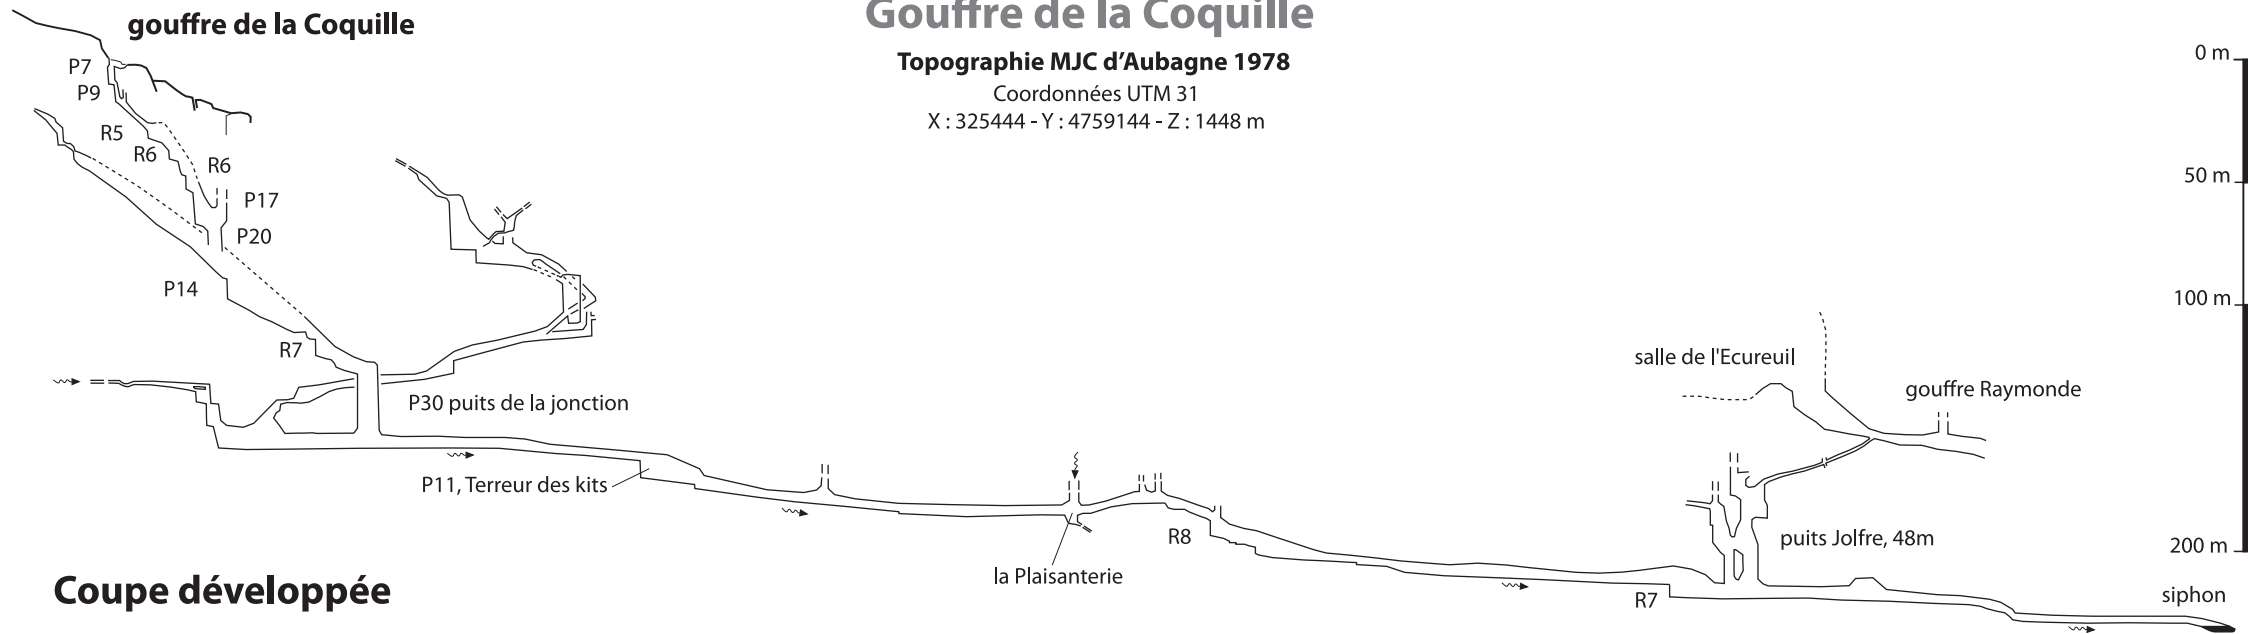

Gouffre de la Coquille

Topographie MJC d'Aubagne 1978

Coordonnées UTM 31

X : 325444 - Y : 4759144 - Z : 1448 m

Coupe développée