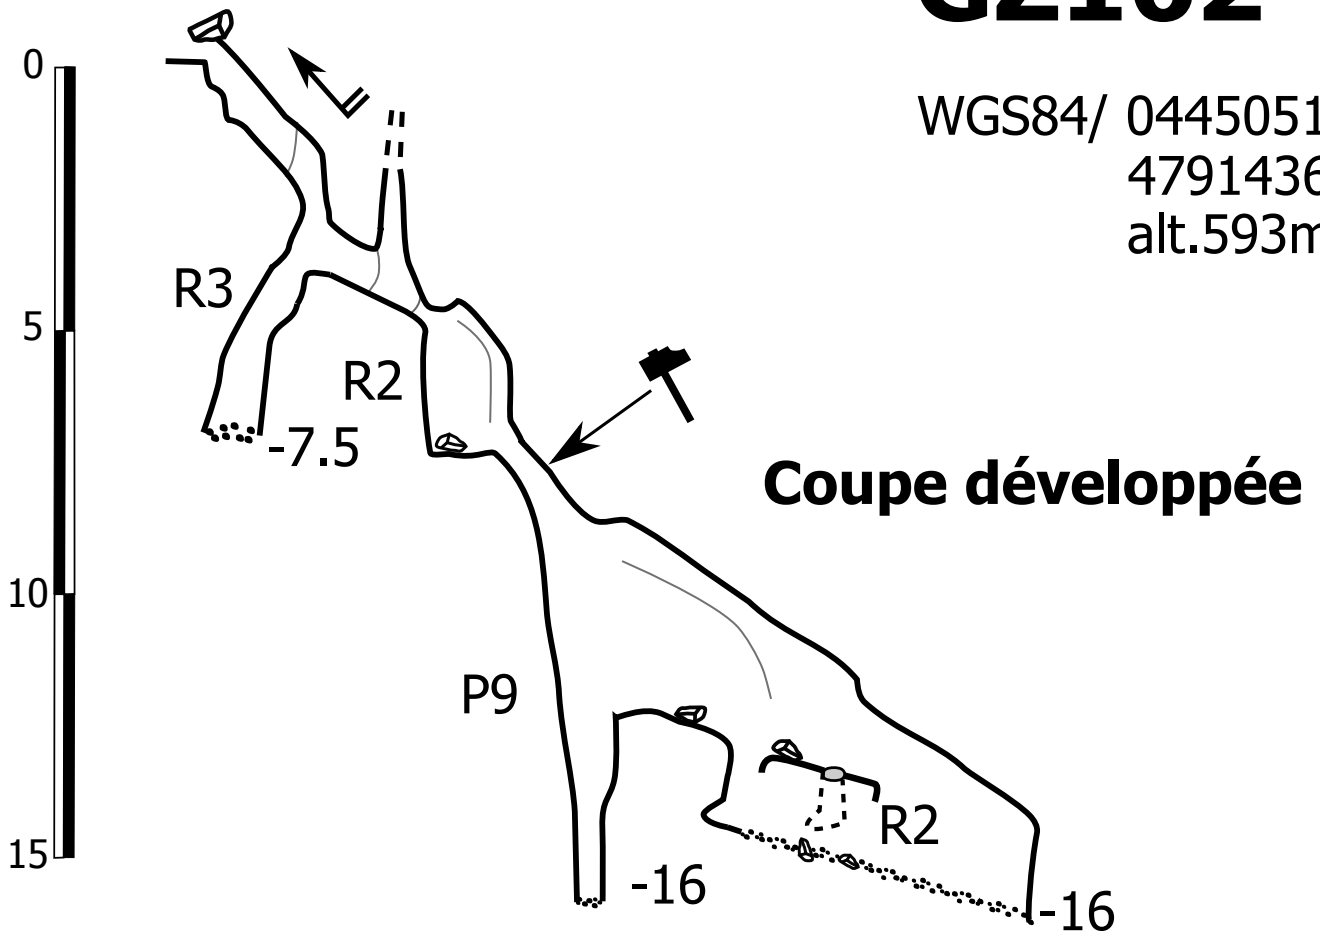

# GZ162

WGS84/ 0445051  
4791436  
alt.593m

Topographie: Magín U. 2021