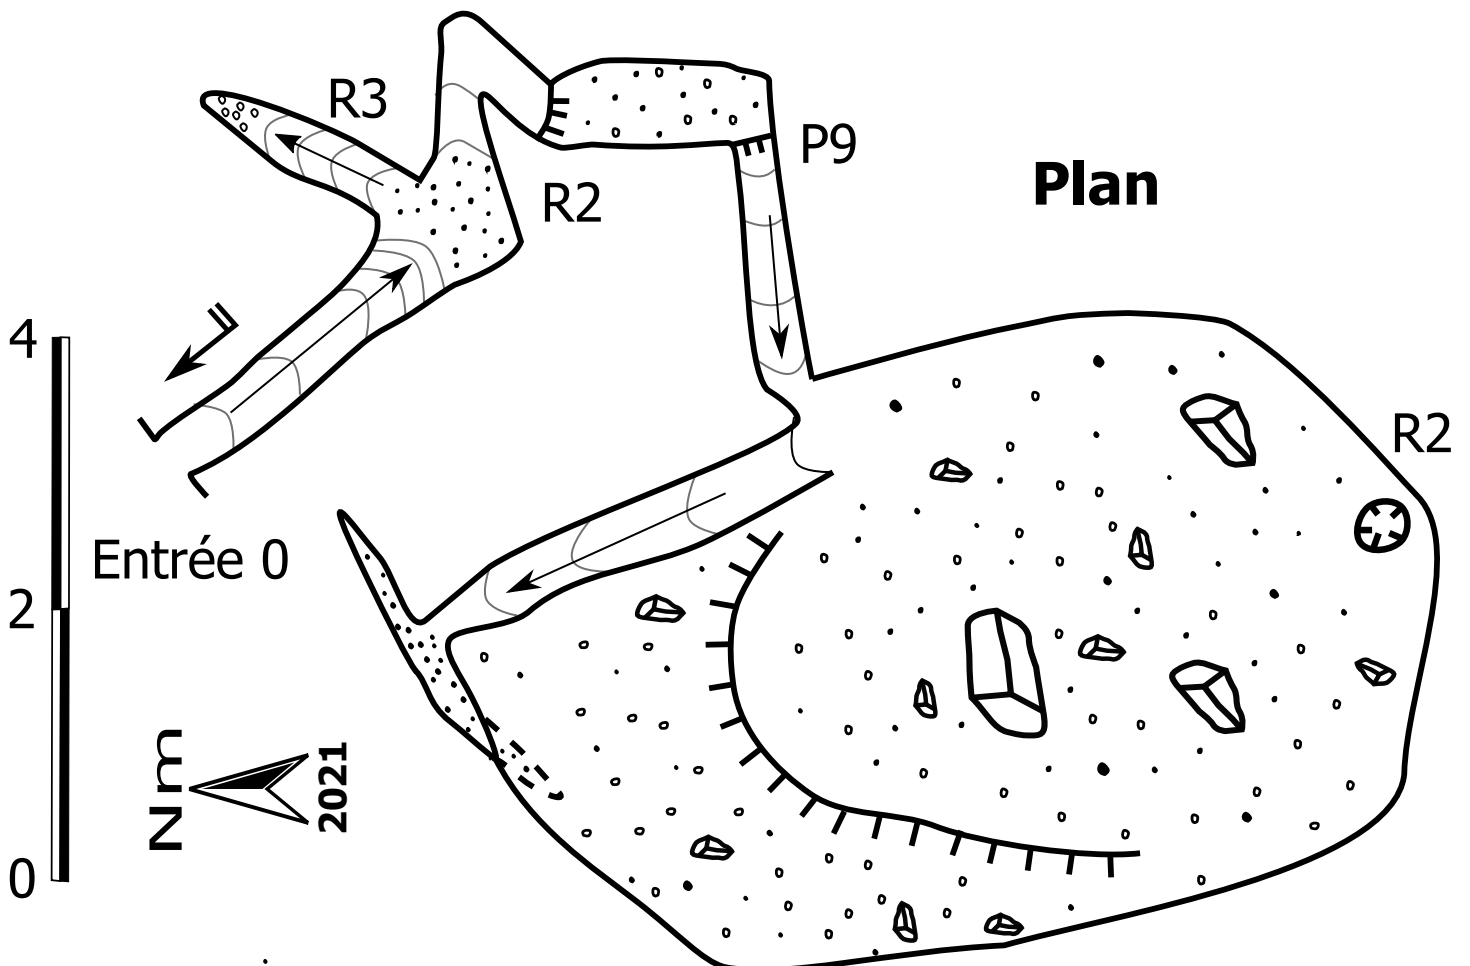

# GZ162

WGS84/ 0445051  
4791436  
alt.593m

Topographie: Magín U. 2021