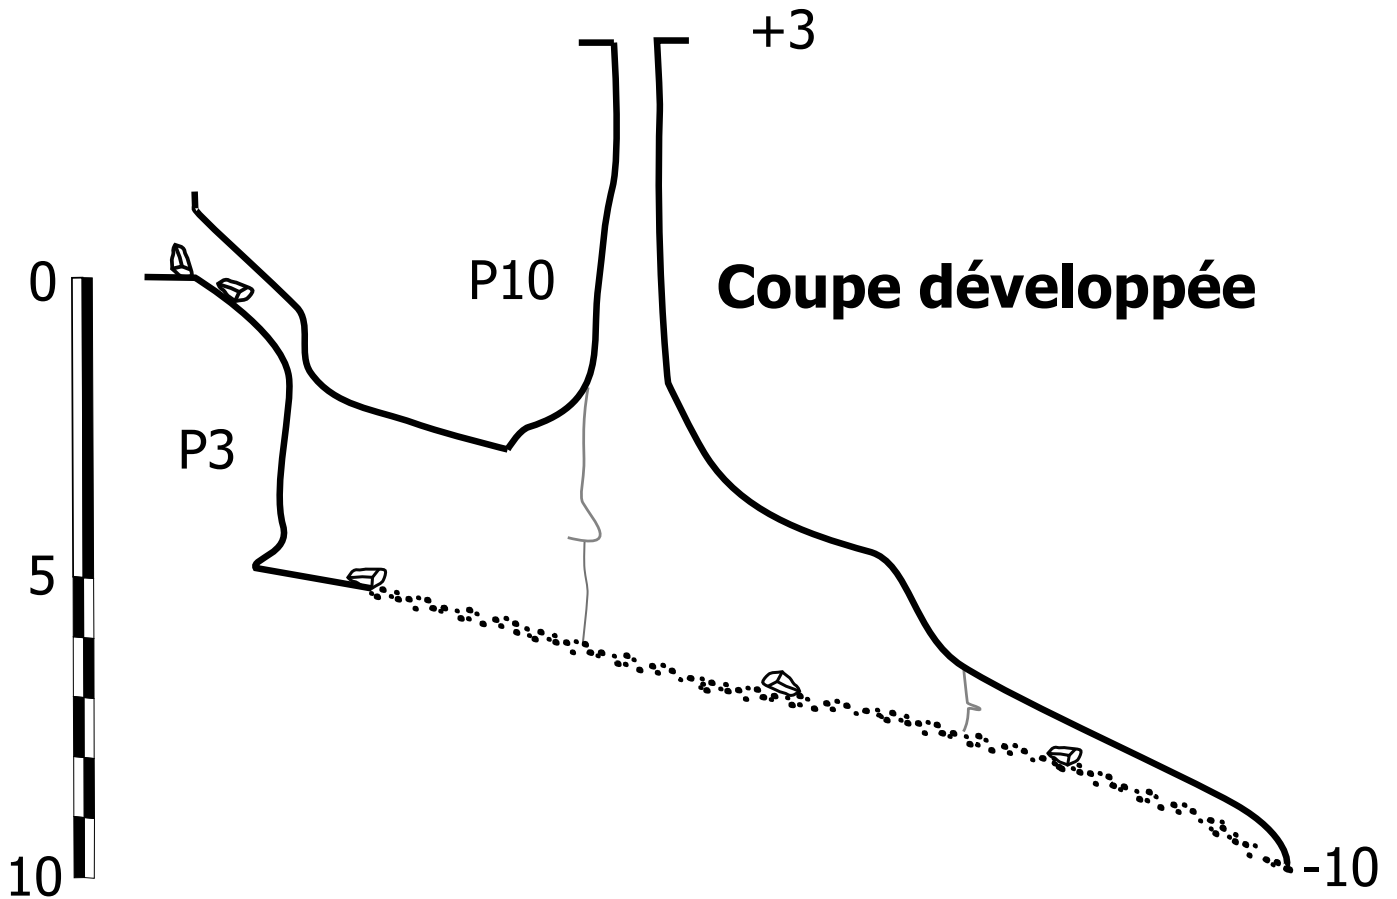

GZ129

WGS84/ 30T 0448998
4789938
alt.845m

Entrée 0

Topographie: Magín U. 2020