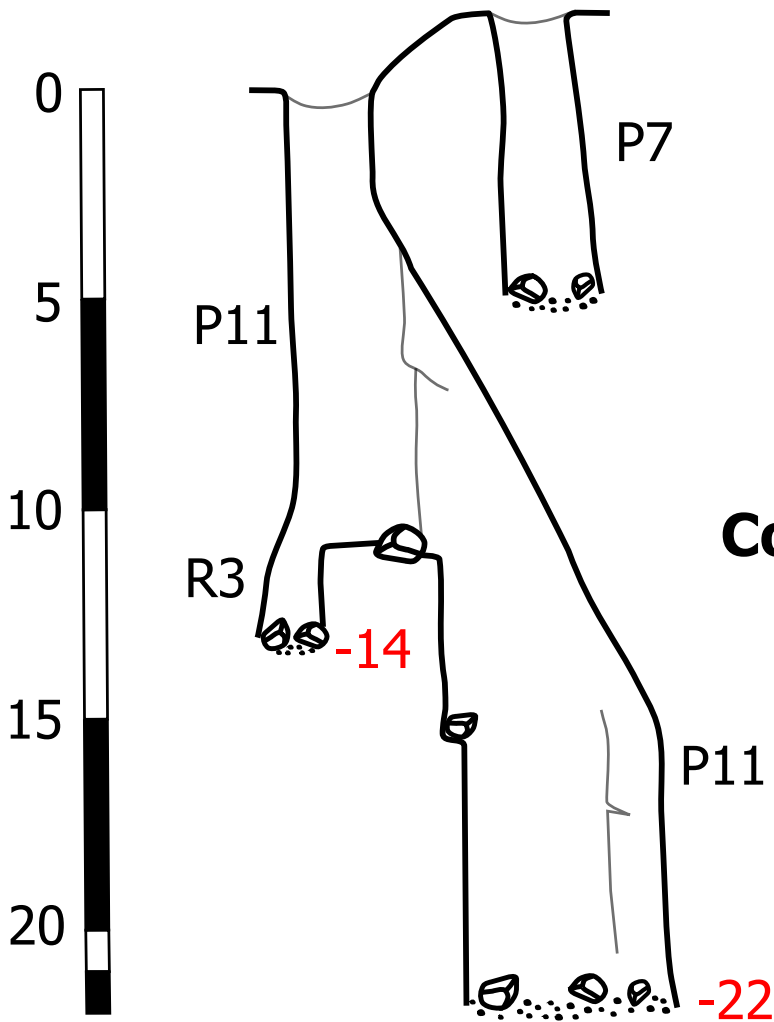

GZ249

WGS84/ 30T 0452299
4788655
alt.975m

Coupe développée

Plan