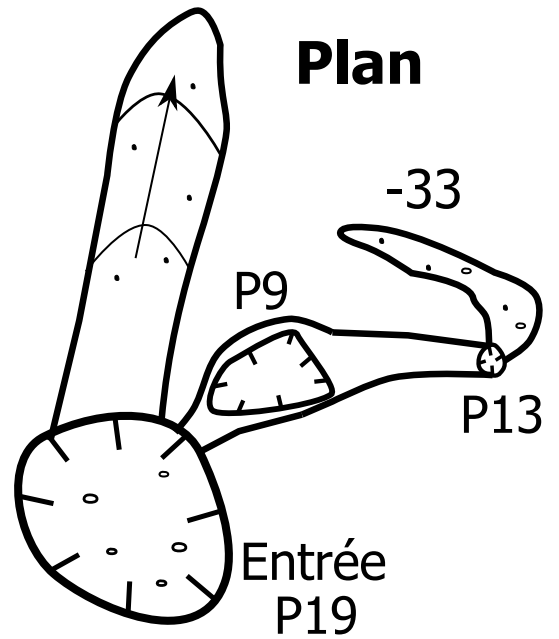

GZ110

WGS84/ 30T 0445920
4794385
alt.607m

Coupe développée

Plan

Nm

2020