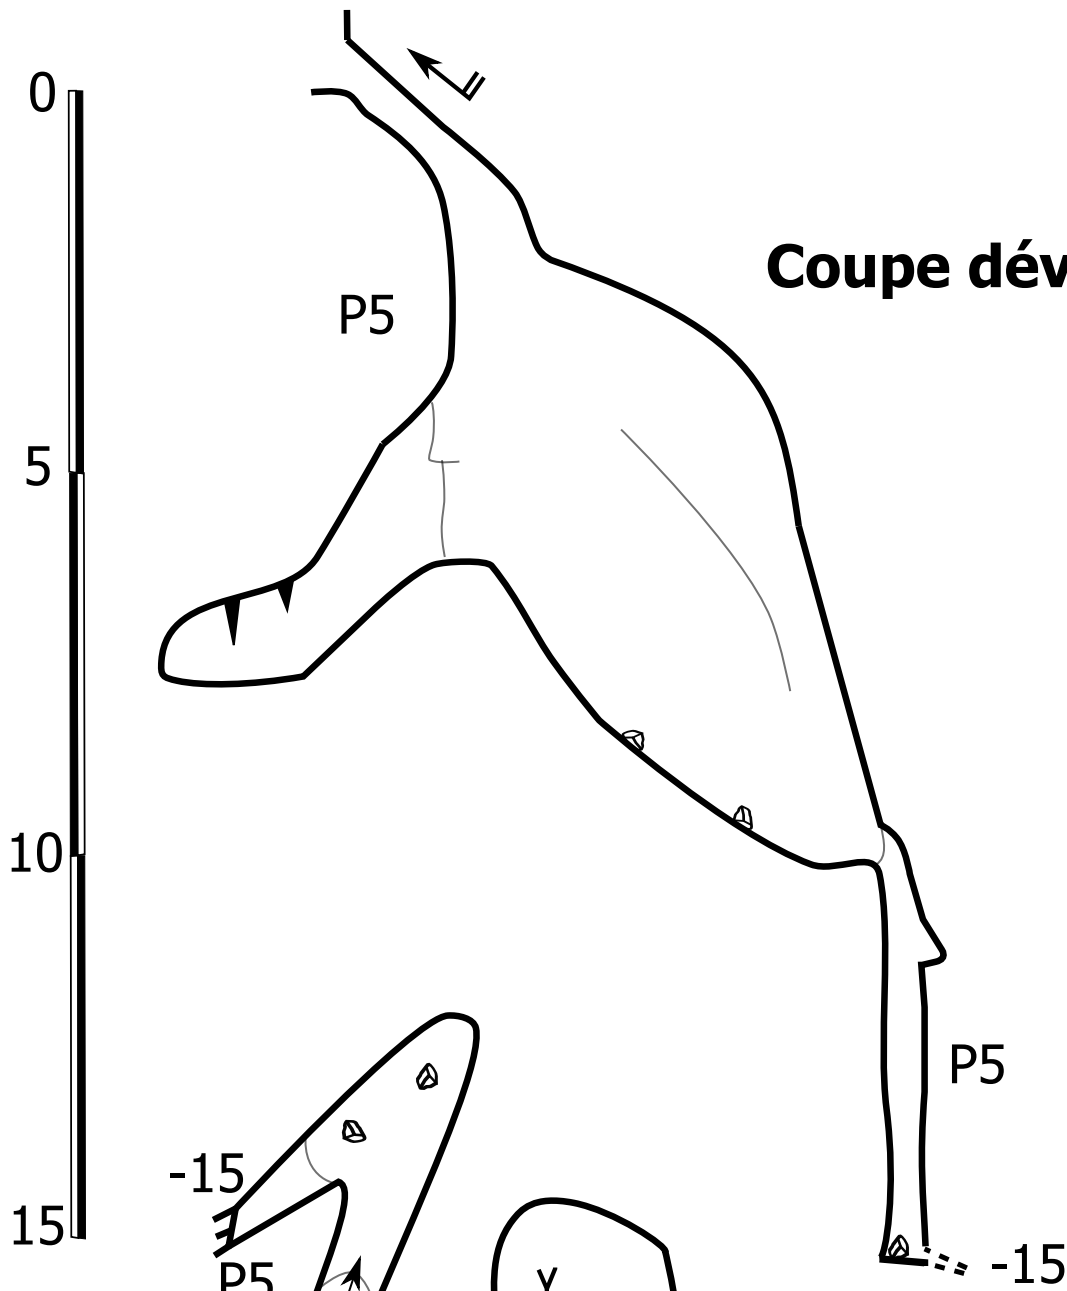

GZ78

WGS84/ 30T 0446648
4791435
alt.410m

Coupe développée

Nm

2020