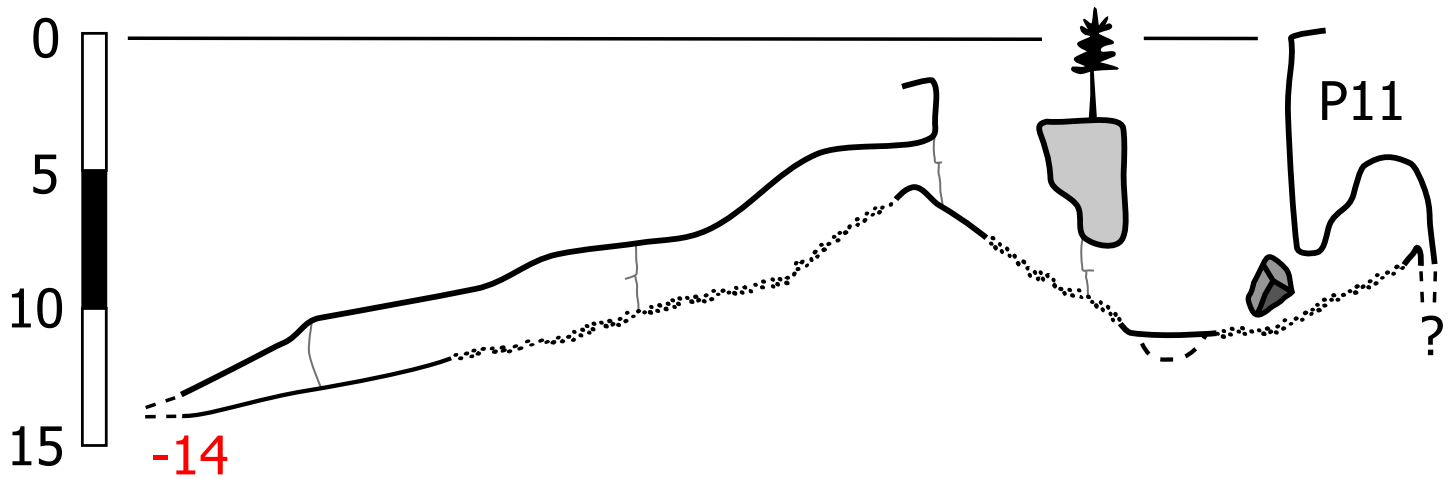

GZ208-Torca del Santuario

WGS84/ 30T 0457455
4786612
alt.860m

Coupe développée

Plan

Topographie: Magín U. 2022