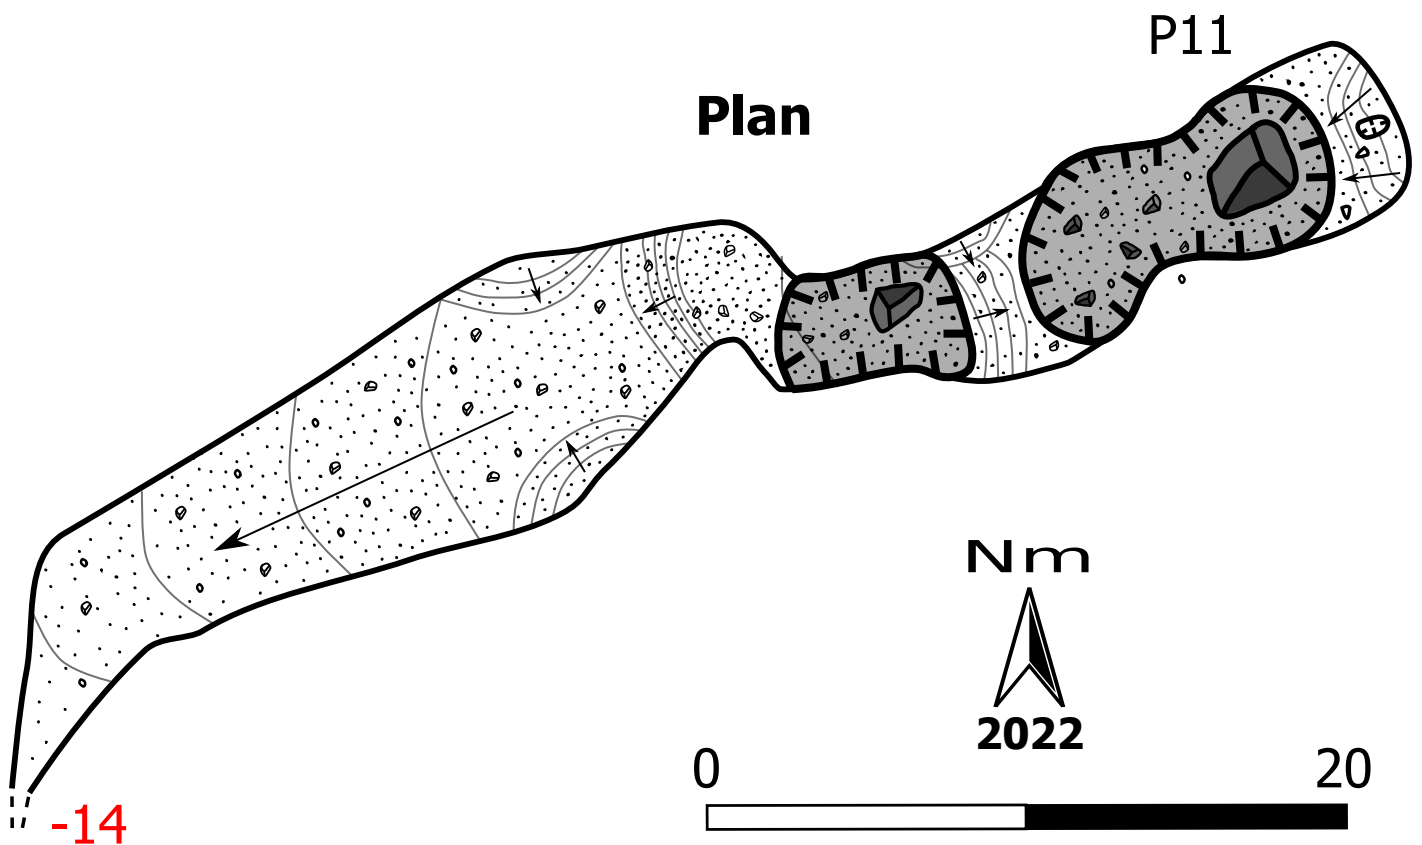

GZ208-Torca del Santuario

WGS84/ 30T 0457455
4786612
alt.860m

Coupe développée

Plan

Topographie: Magín U. 2022