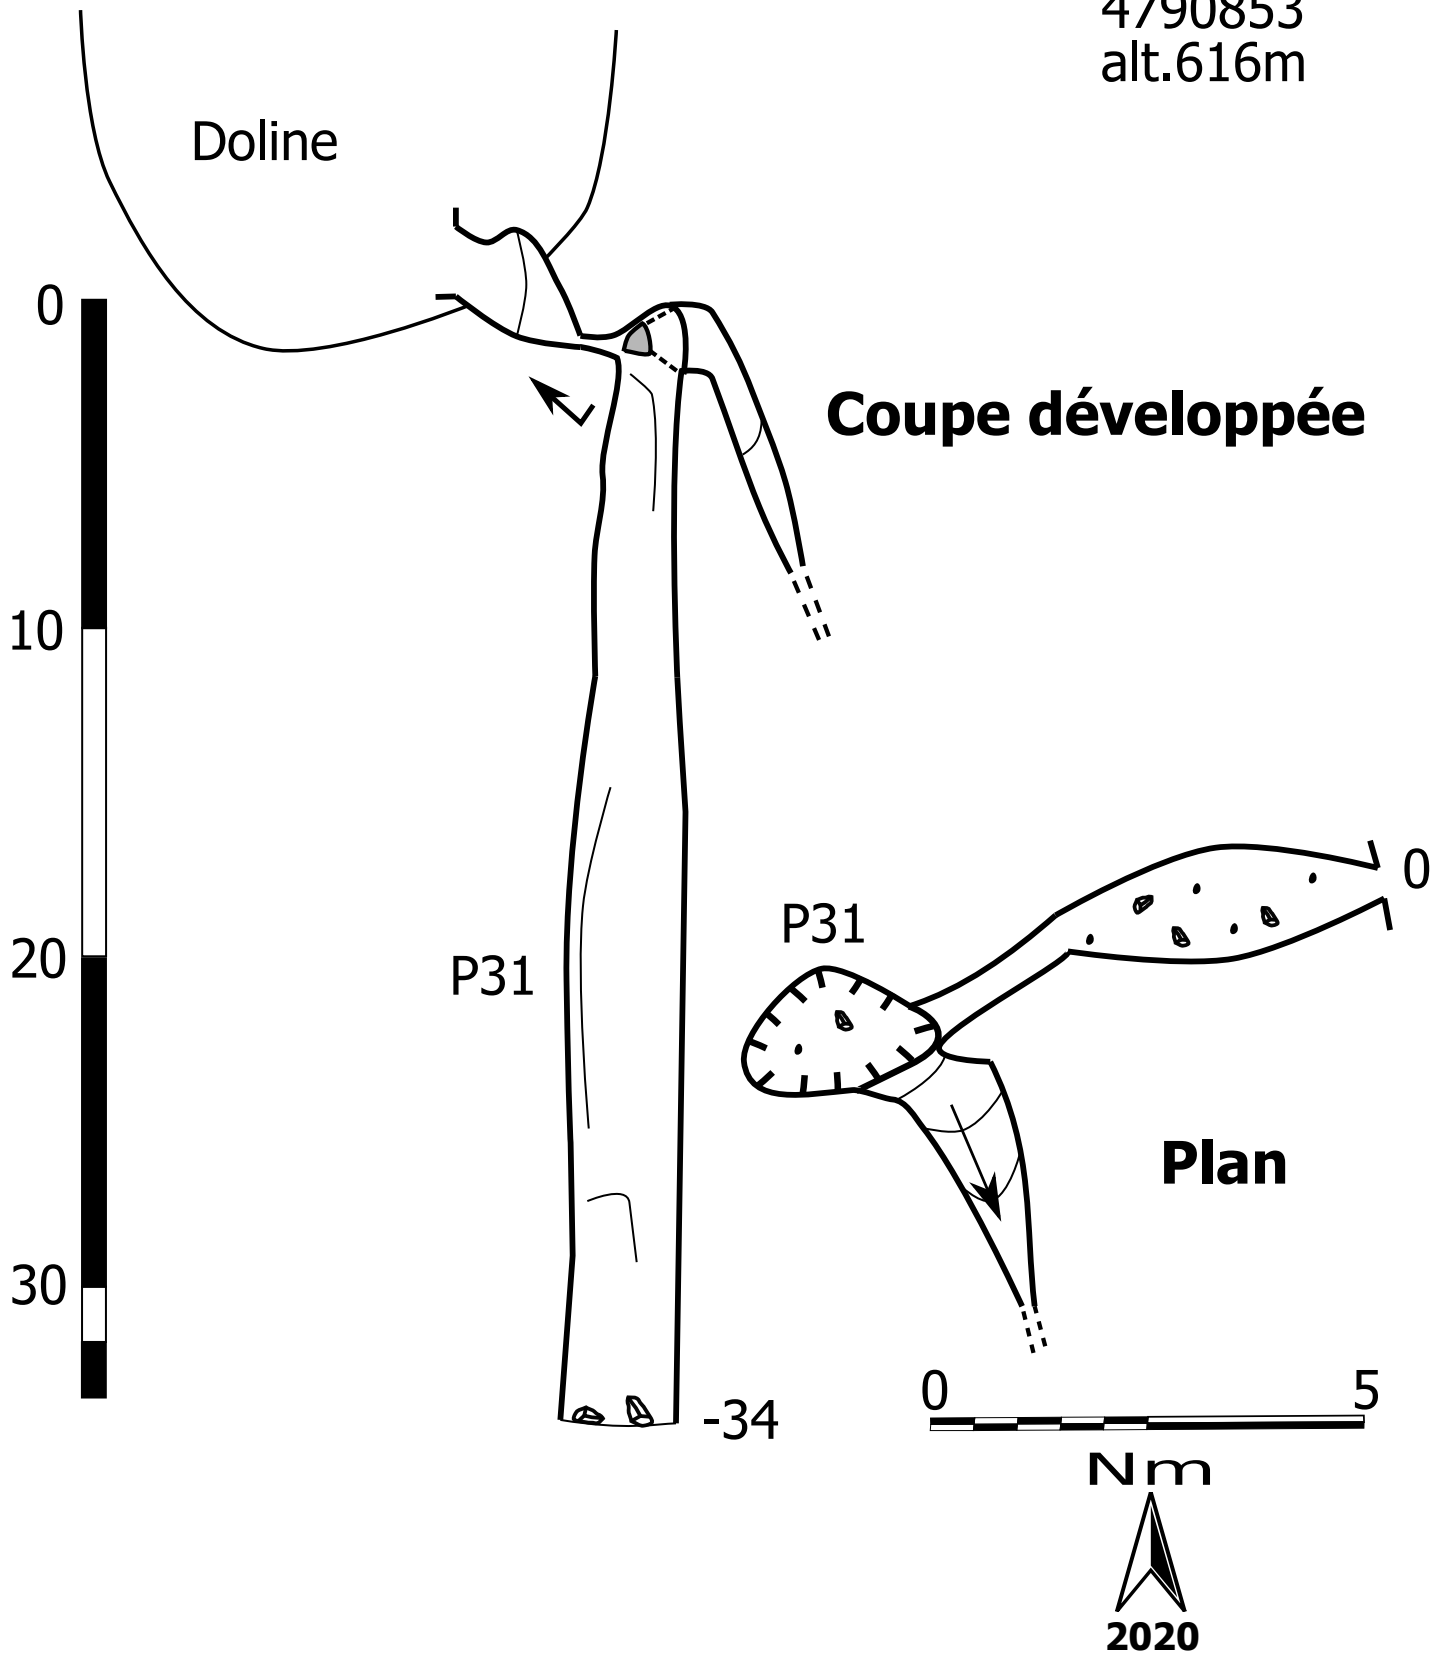

SCD1471

WGS84/ 30T 0447879

4790853

alt.616m

Topographie: Magín U. 2020